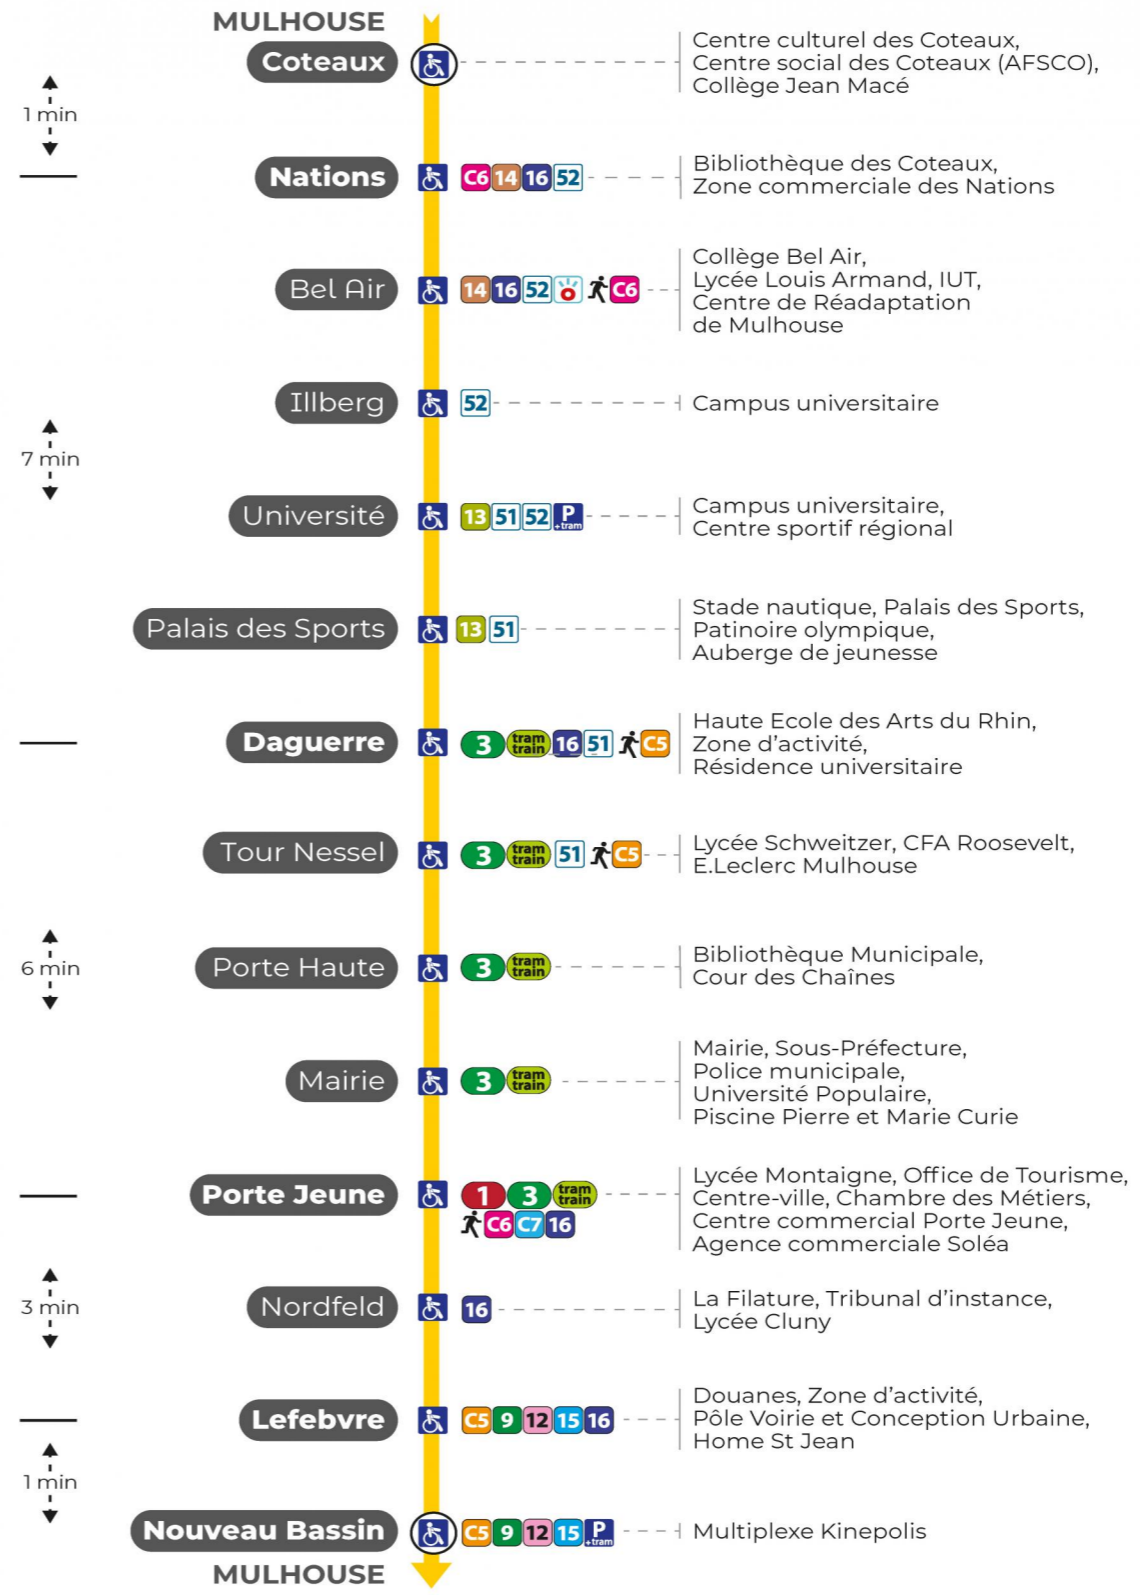

2 arrêt **PORTE HAUTE** direction **NOUVEAU BASSIN**

Renfort dimanches avant Noël (15 et 22 décembre)

Verstärkung Sonntagen vor Weihnachten (15. und 22. Dezember)
Reinforced on the Sundays before Christmas (15 and 22 December)

Dimanche et jours fériés

Sonntag und Feiertage
Sunday and bank holidays

7h	8h	9h	10h	11h	12h	13h	14h	15h	16h	17h	18h	19h	20h	21h	22h	23h
26	05	05	05	05	05	05	05	05	05	05	05	05	05	29	04	14
45	25	25	25	25	25	15	15	15	15	15	15	15 ^s	25		39	49 ^s
	45	45	45	45	45	25	25	25	25	25	25	25	44			
					55	35	35	35	35	35	35	45	54			
						45	45	45	45	45	45					
						55	55	55	55	55	55 ^s					

s : Terminus PORTE JEUNE

Le plus proche
TABAC MICHEL
58, avenue Aristide Briand
Mulhouse

Votre bus en direct

Flashez ce QR-Code pour connaître le prochain passage en temps réel

Arrêt accessible
 Correspondance bus à proximité