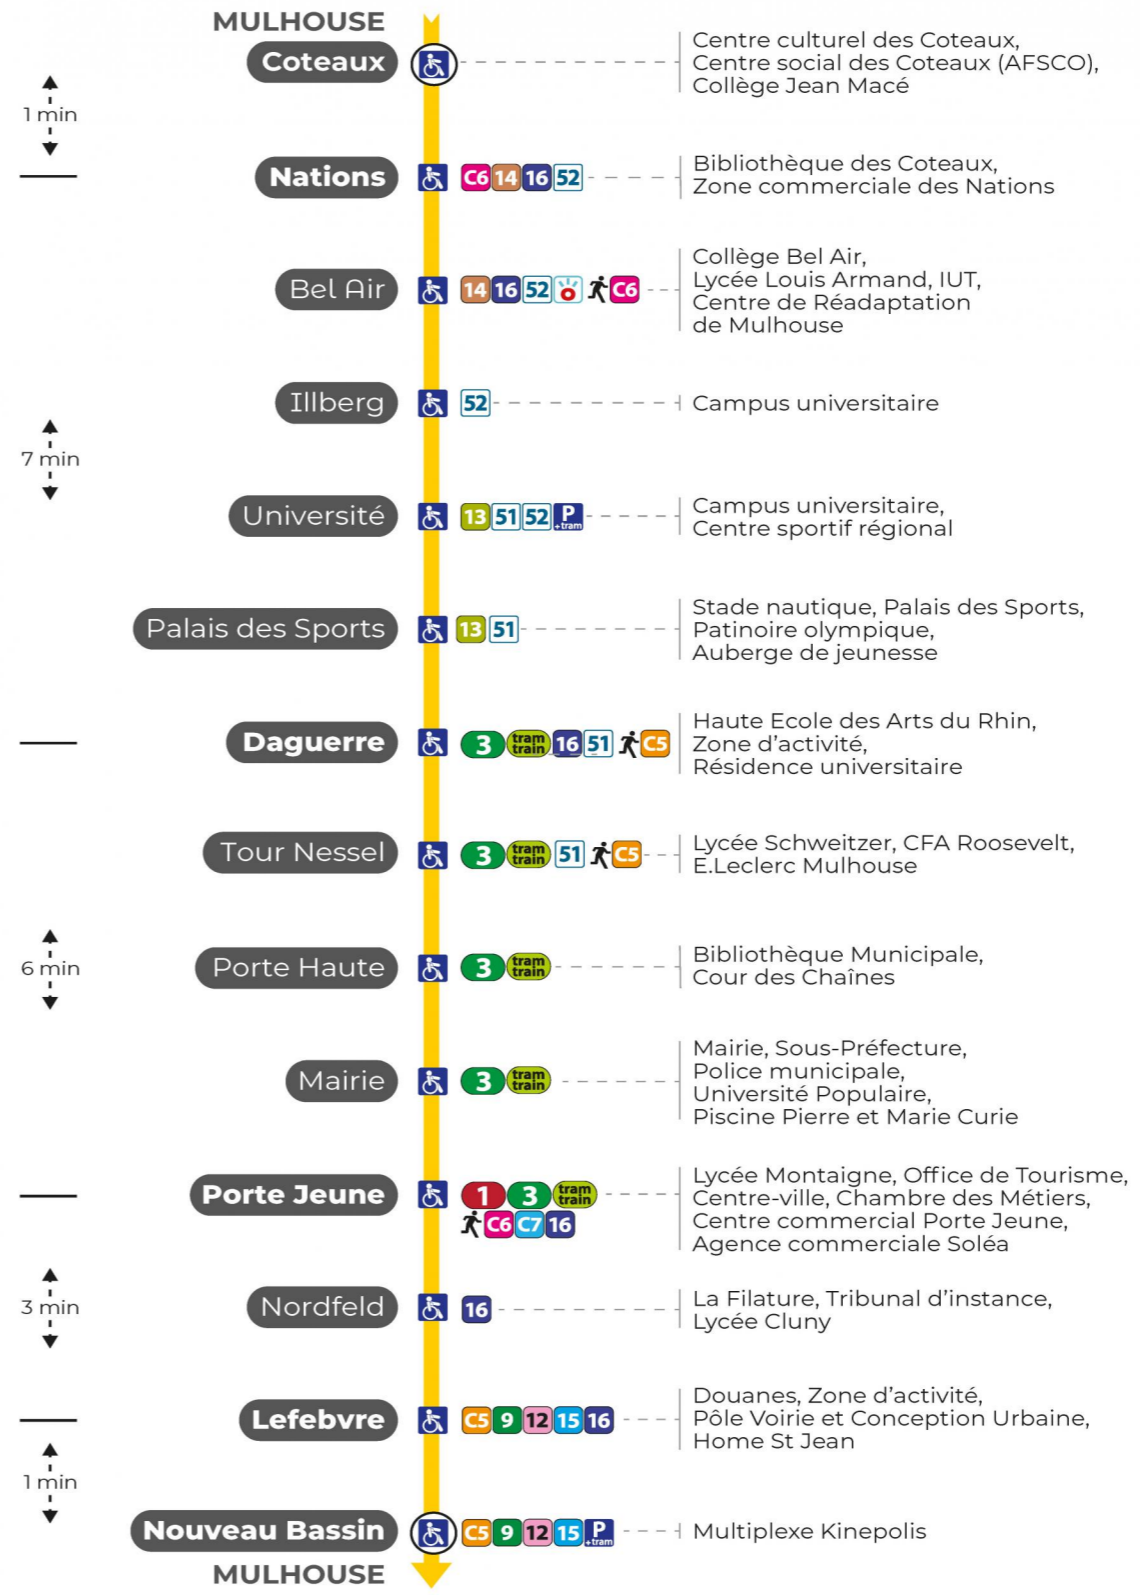

2 arrêt DAGUERRE direction NOUVEAU BASSIN

Renfort dimanches avant Noël (15 et 22 décembre)

Verstärkung Sonntagen vor Weihnachten (15. und 22. Dezember)
Reinforced on the Sundays before Christmas (15 and 22 December)

Dimanche et jours fériés

Sonntag und Feiertage
Sunday and bank holidays

7h	8h	9h	10h	11h	12h	13h	14h	15h	16h	17h	18h	19h	20h	21h	22h	23h
23	02	02	02	02	02	02	02	02	02	02	02	02	02	27	02	12
42	22	22	22	22	22	12	12	12	12	12	12	12 ^s	22		37	46 ^s
	42	42	42	42	42	22	22	22	22	22	22	22	41			
					52	32	32	32	32	32	32	42	52			
						42	42	42	42	42	42					
						52	52	52	52	52	52 ^s					

s : Terminus PORTE JEUNE

Le plus proche
TABAC MICHEL
58, avenue Aristide Briand
Mulhouse

Votre bus en direct

Flashez ce QR-Code pour connaître le prochain passage en temps réel

Arrêt accessible
 Correspondance bus à proximité