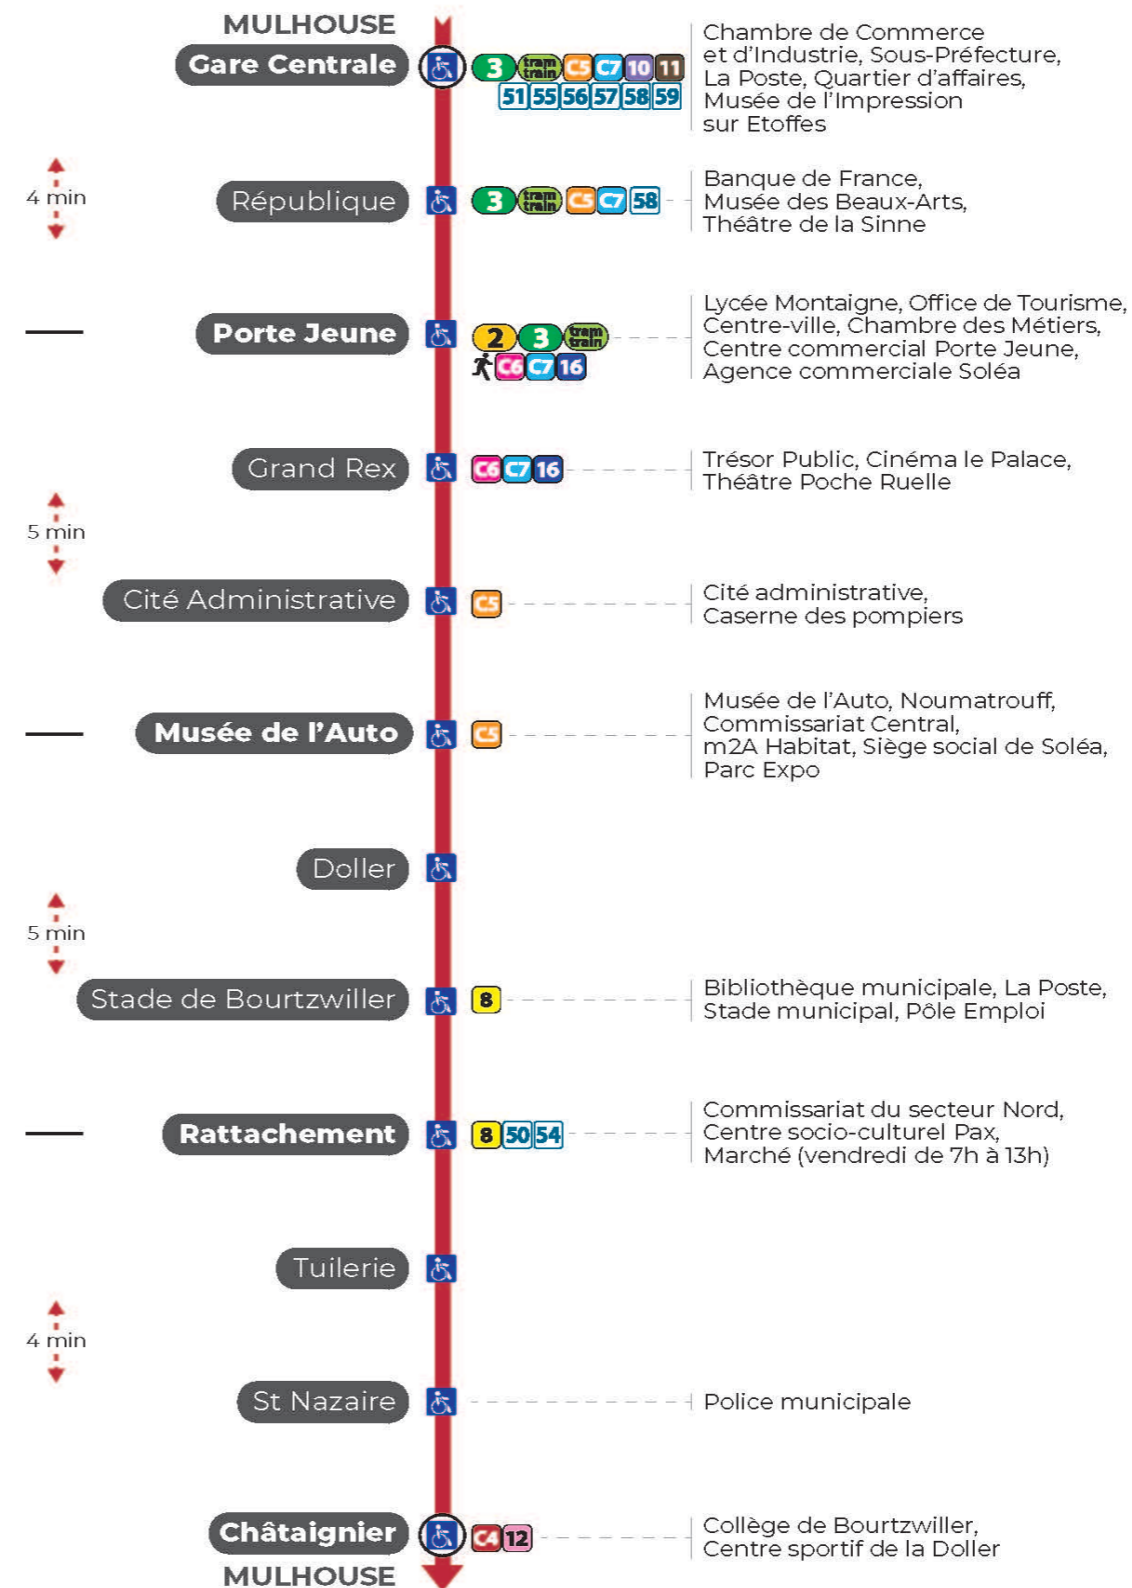

1 arrêt RATTACHEMENT direction CHATAIGNER

Renfort dimanches avant Noël (15 et 22 décembre)

Verstärkung Sonntagen vor Weihnachten (15. und 22. Dezember)
Reinforced on the Sundays before Christmas (15 and 22 December)

Dimanche et jours fériés

Sonntag und Feiertage
Sunday and bank holidays

| 7h | 8h | 9h | 10h | 11h | 12h | 13h | 14h | 15h | 16h | 17h | 18h | 19h | 20h | 21h | 22h | 23h |
|----|----|----|-----|-----|-----|-----|-----|-----|-----|-----|-----|-----|-----|-----|-----|-----|
| 26 | 05 | 05 | 05 | 05 | 05 | 05 | 05 | 05 | 06 | 06 | 06 | 06 | 06 | 09 | 19 | 29 |
| 45 | 25 | 25 | 25 | 25 | 25 | 14 | 13 | 13 | 14 | 14 | 14 | 26 | 25 | 44 | 54 | |
| | 45 | 45 | 45 | 45 | 34 | 25 | 25 | 26 | 26 | 26 | 26 | 46 | 45 | | | |
| | | | | | 45 | 33 | 33 | 34 | 34 | 34 | 34 | | | | | |
| | | | | | 54 | 45 | 45 | 46 | 46 | 46 | 46 | | | | | |
| | | | | | | 53 | 53 | 54 | 54 | 54 | 54 | | | | | |

Le plus proche
BOULANGERIE FLURY
75 rue de Soultz
Mulhouse

Votre bus en direct
Flashez ce QR-Code pour connaître le prochain passage en temps réel

Arrêt accessible
 Correspondance bus à proximité