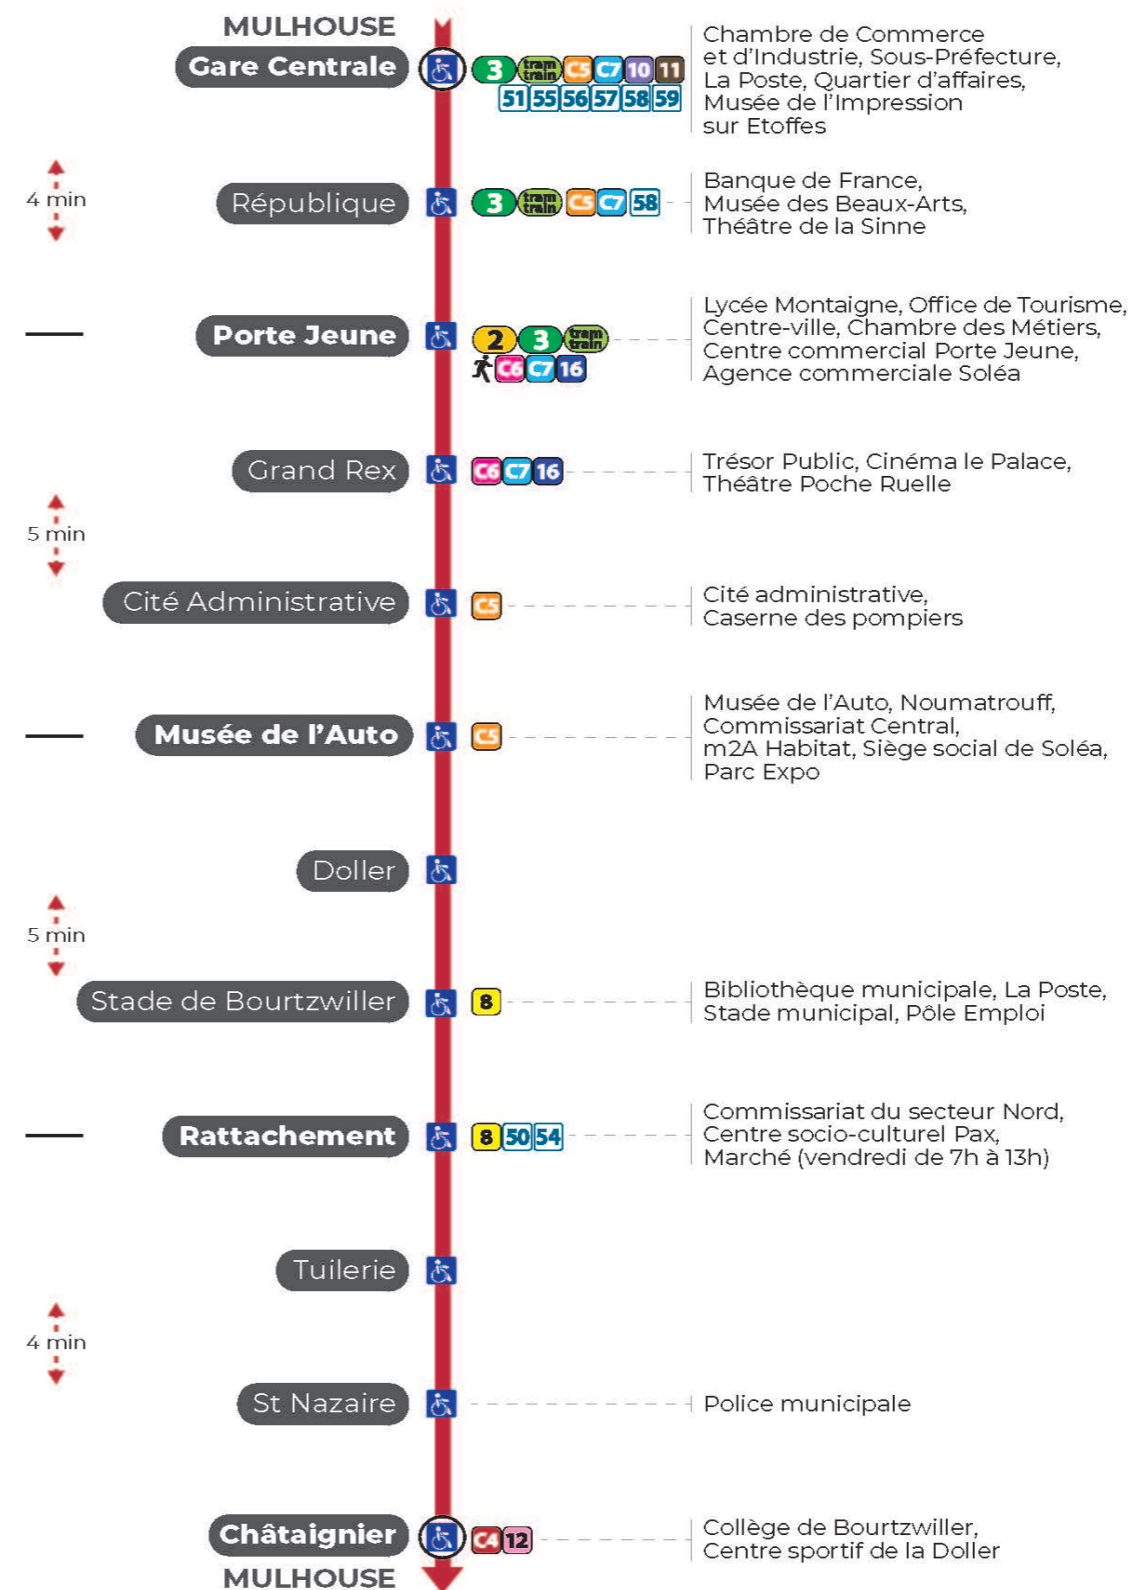

1 arrêt MUSEE DE L'AUTO direction CHATAIGNER

Renfort dimanches avant Noël (15 et 22 décembre)

Verstärkung Sonntagen vor Weihnachten (15. und 22. Dezember)
Reinforced on the Sundays before Christmas (15 and 22 December)

Dimanche et jours fériés

Sonntag und Feiertage
Sunday and bank holidays

7h	8h	9h	10h	11h	12h	13h	14h	15h	16h	17h	18h	19h	20h	21h	22h	23h
21	00	00	00	00	00	00	00	00	00	00	00	00	00	04	14	24
40	20	20	20	20	20	09	08	08	08	08	08	20	20	39	49	
	40	40	40	40	29	20	20	20	20	20	20	40	40			
					40	28	28	28	28	28	28					
					49	40	40	40	40	40	40					
						48	48	48	48	48	48					

Le plus proche
TABAC FRANKLIN
29, rue Franklin
Mulhouse

Votre bus en direct

Flashez ce QR-Code pour connaître le prochain passage en temps réel

Arrêt accessible
 Correspondance bus à proximité