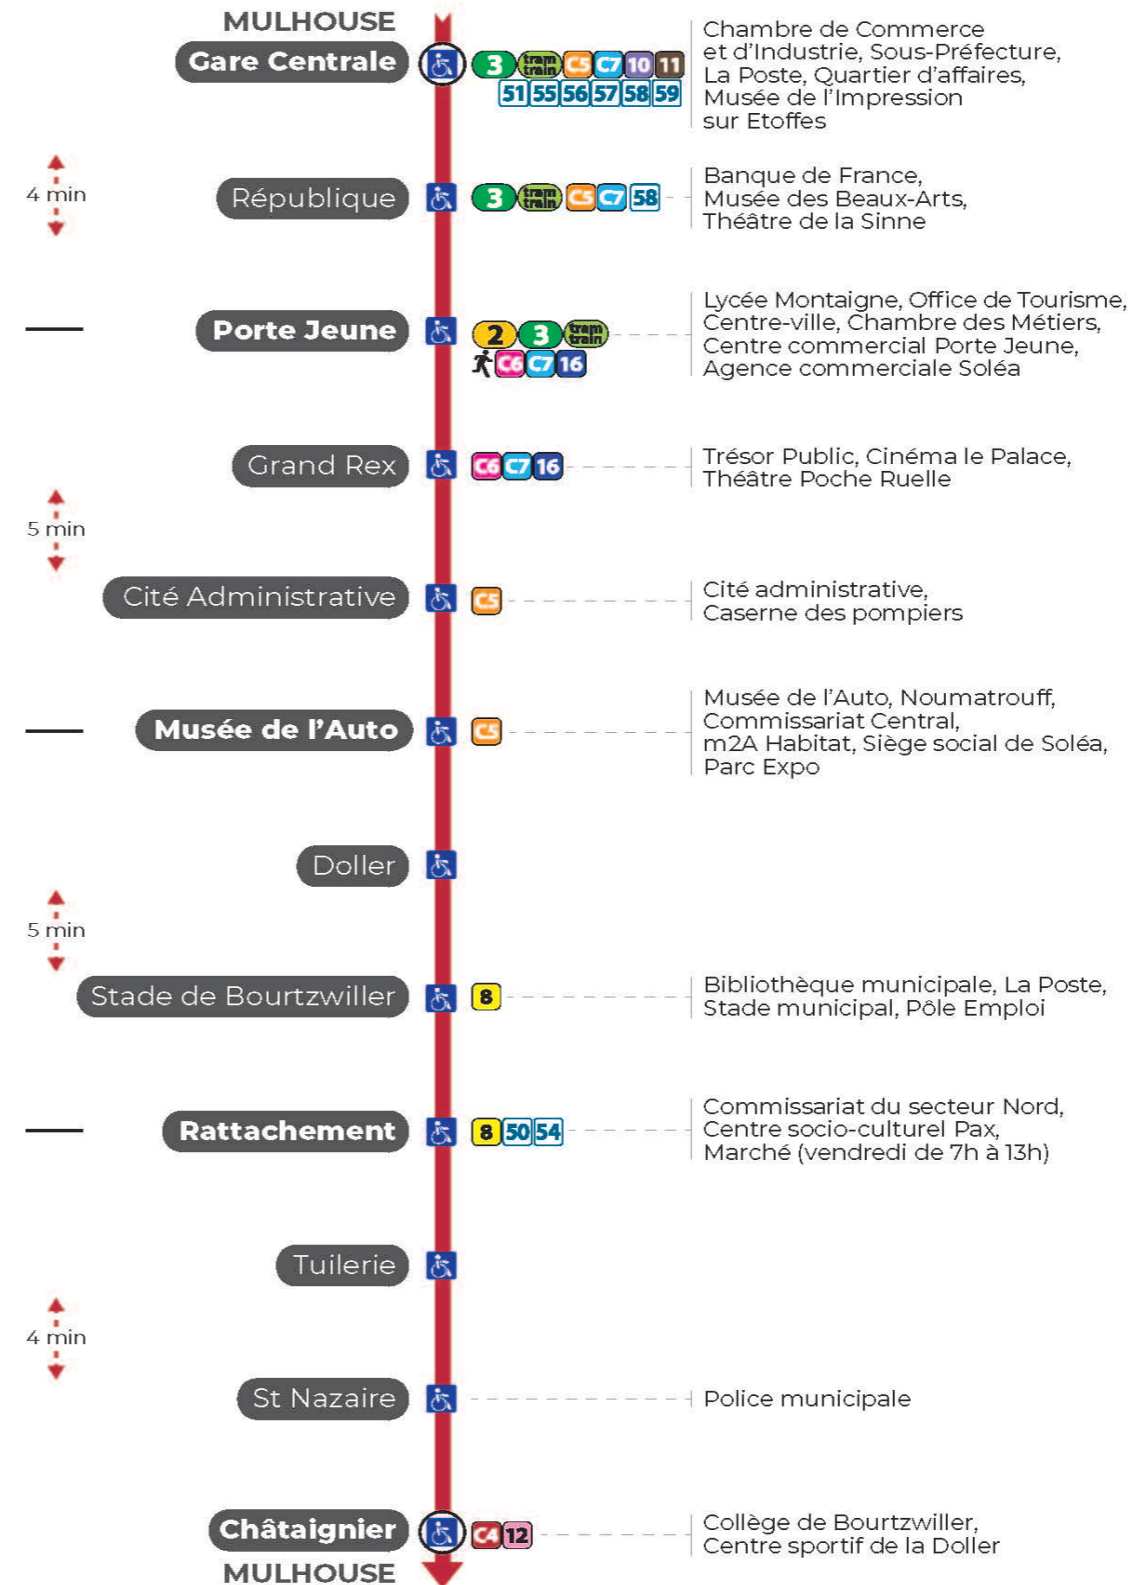

1 arrêt PORTE JEUNE direction CHATAIGNER

Renfort dimanches avant Noël (15 et 22 décembre)

Verstärkung Sonntagen vor Weihnachten (15. und 22. Dezember)
Reinforced on the Sundays before Christmas (15 and 22 December)

Dimanche et jours fériés

Sonntag und Feiertage
Sunday and bank holidays

7h	8h	9h	10h	11h	12h	13h	14h	15h	16h	17h	18h	19h	20h	21h	22h	23h
16	15	15	15	15	15	04	03	04	04	04	04	16	16	00	10	20
35	35	35	35	35	24	15	15	16	16	16	16	36	36	35	45	
55	55	55	55	55	35	23	23	24	24	24	24	56				
					44	35	35	36	36	36	36					
					55	43	43	44	44	44	44					
						55	55	56	56	56	56					

Arrêt accessible
 Correspondance bus à proximité

Le plus proche
Point de vente Soléa
Agence Soléa Porte Jeune

Votre bus en direct
Flashez ce QR-Code pour connaître le prochain passage en temps réel