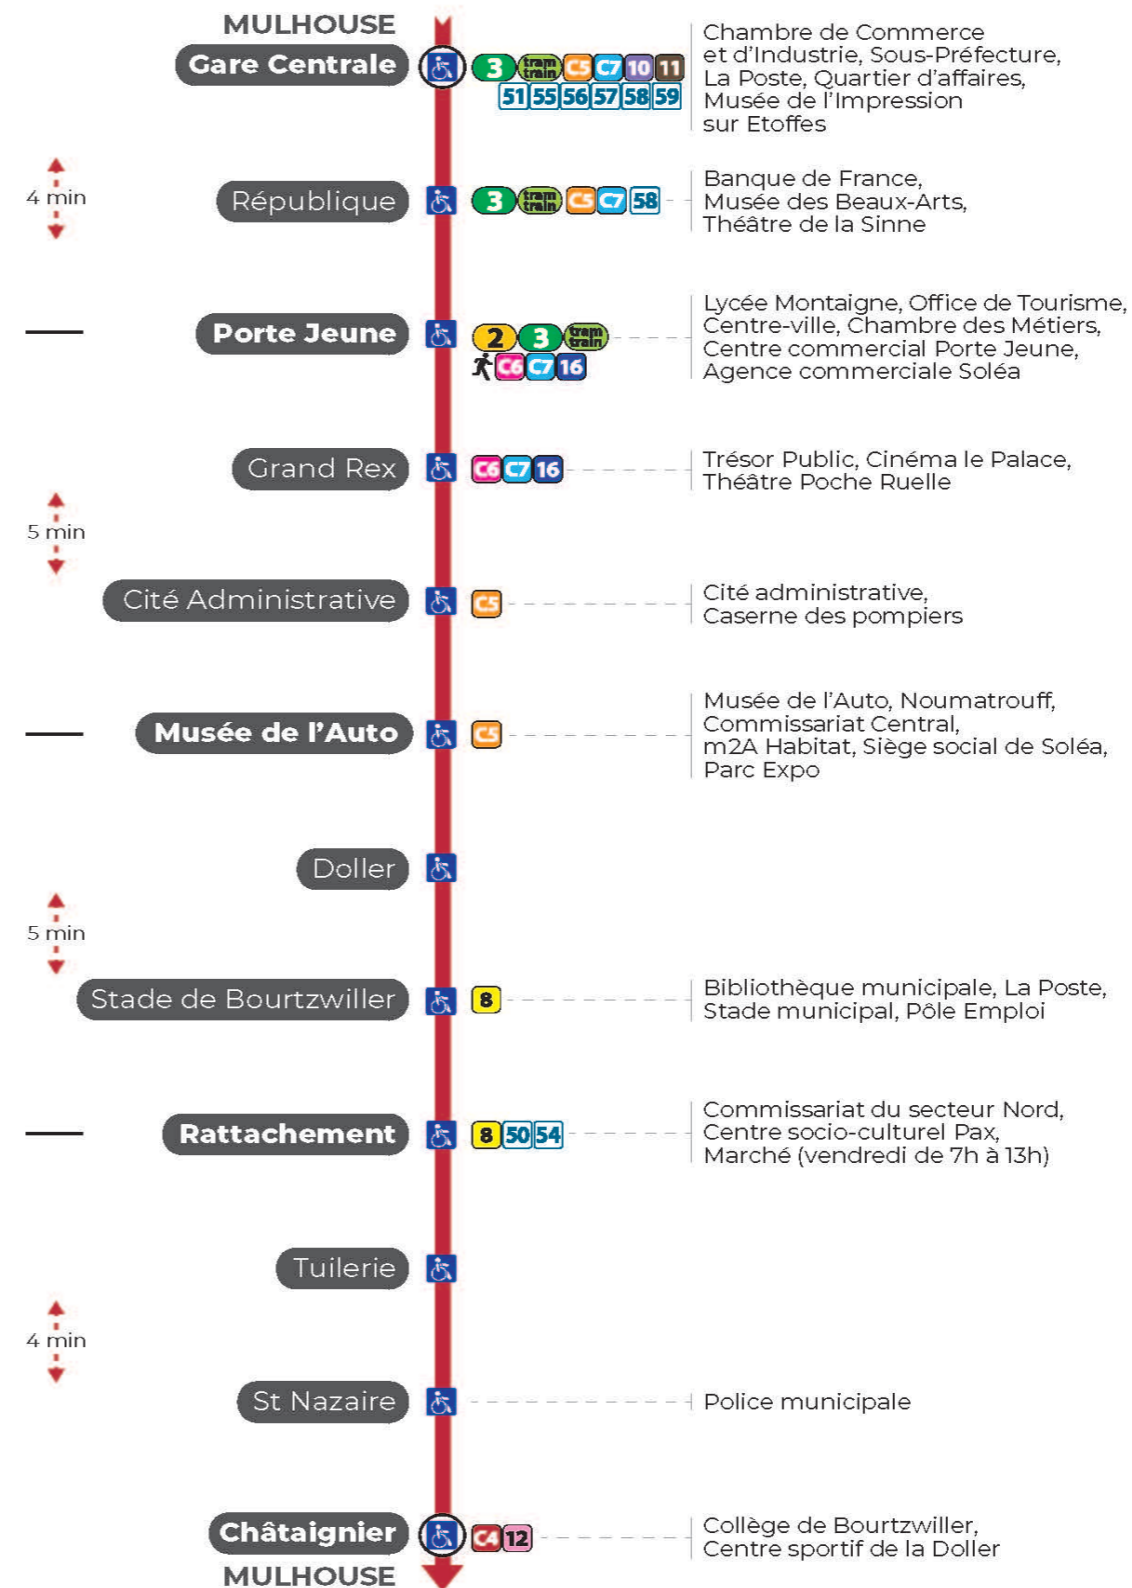

1 arrêt **PORTE JEUNE** direction **CHATAIGNER**

Renfort dimanches avant Noël (15 et 22 décembre)

Verstärkung Sonntagen vor Weihnachten (15. und 22. Dezember)
Reinforced on the Sundays before Christmas (15 and 22 December)

Dimanche et jours fériés

Sonntag und Feiertage
Sunday and bank holidays

7h	8h	9h	10h	11h	12h	13h	14h	15h	16h	17h	18h	19h	20h	21h	22h	23h
16	15	15	15	15	15	04	03	04	04	04	04	16	16	00	10	20
35	35	35	35	35	24	15	15	16	16	16	16	36	36	35	45	
55	55	55	55	55	35	23	23	24	24	24	24	56				
					44	35	35	36	36	36	36					
					55	43	43	44	44	44	44					
						55	55	56	56	56	56					

Arrêt accessible
 Correspondance bus à proximité

Le plus proche
Agence Soléa Porte Jeune

Votre bus en direct

Flashez ce QR-Code pour connaître le prochain passage en temps réel