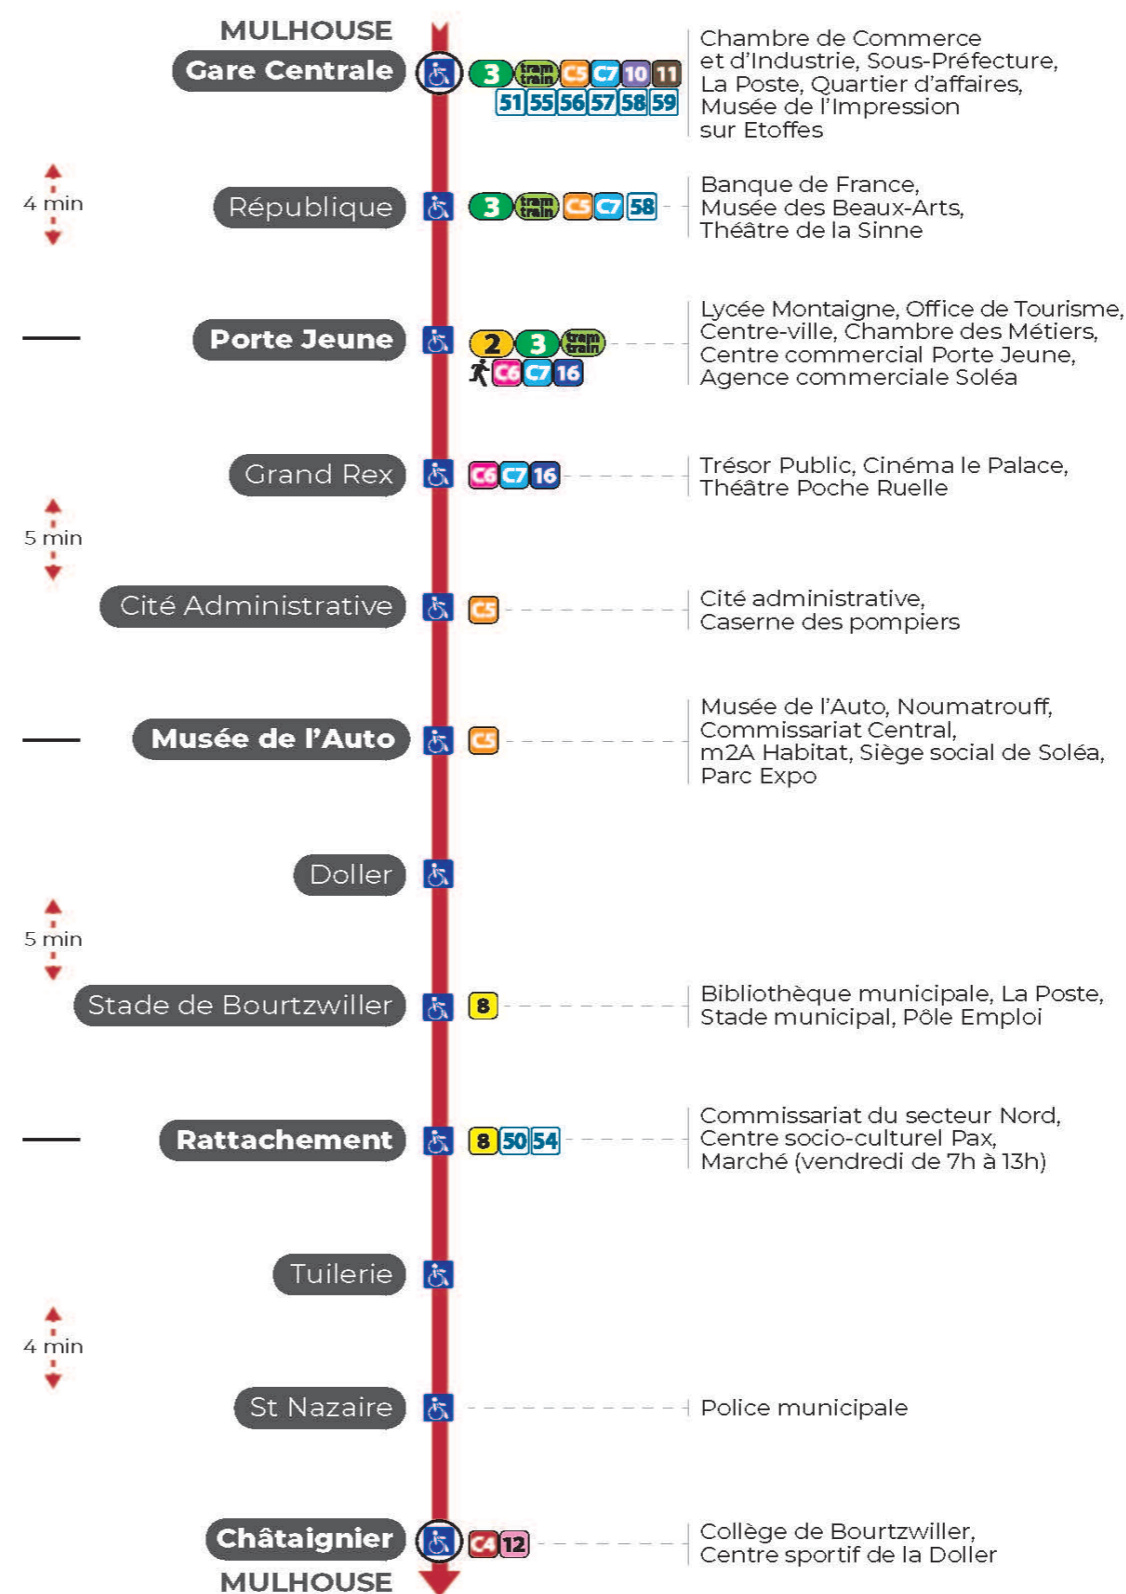

**Renfort dimanches avant Noël (15 et 22 décembre)**

Verstärkung Sonntagen vor Weihnachten (15. und 22. Dezember)  
Reinforced on the Sundays before Christmas (15 and 22 December)

**Dimanche et jours fériés**

Sonntag und Feiertage  
Sunday and bank holidays

7h	8h	9h	10h	11h	12h	13h	14h	15h	16h	17h	18h	19h	20h	21h	22h	23h
13	13	13	13	13	13	02	01	01	01	01	01	13	13	30	05	15
33	33	33	33	33	22	13	13	13	13	13	13	33	33		40	
53	53	53	53	53	33	21	21	21	21	21	21	53	55			
					42	33	33	33	33	33	33					
					53	41	41	41	41	41	41					
						53	53	53	53	53	53					

**Le plus proche**  
Agence Soléa Porte Jeune

**Votre bus en direct**

Flashez ce QR-Code pour connaître le prochain passage en temps réel

Arrêt accessible  
 Correspondance bus à proximité