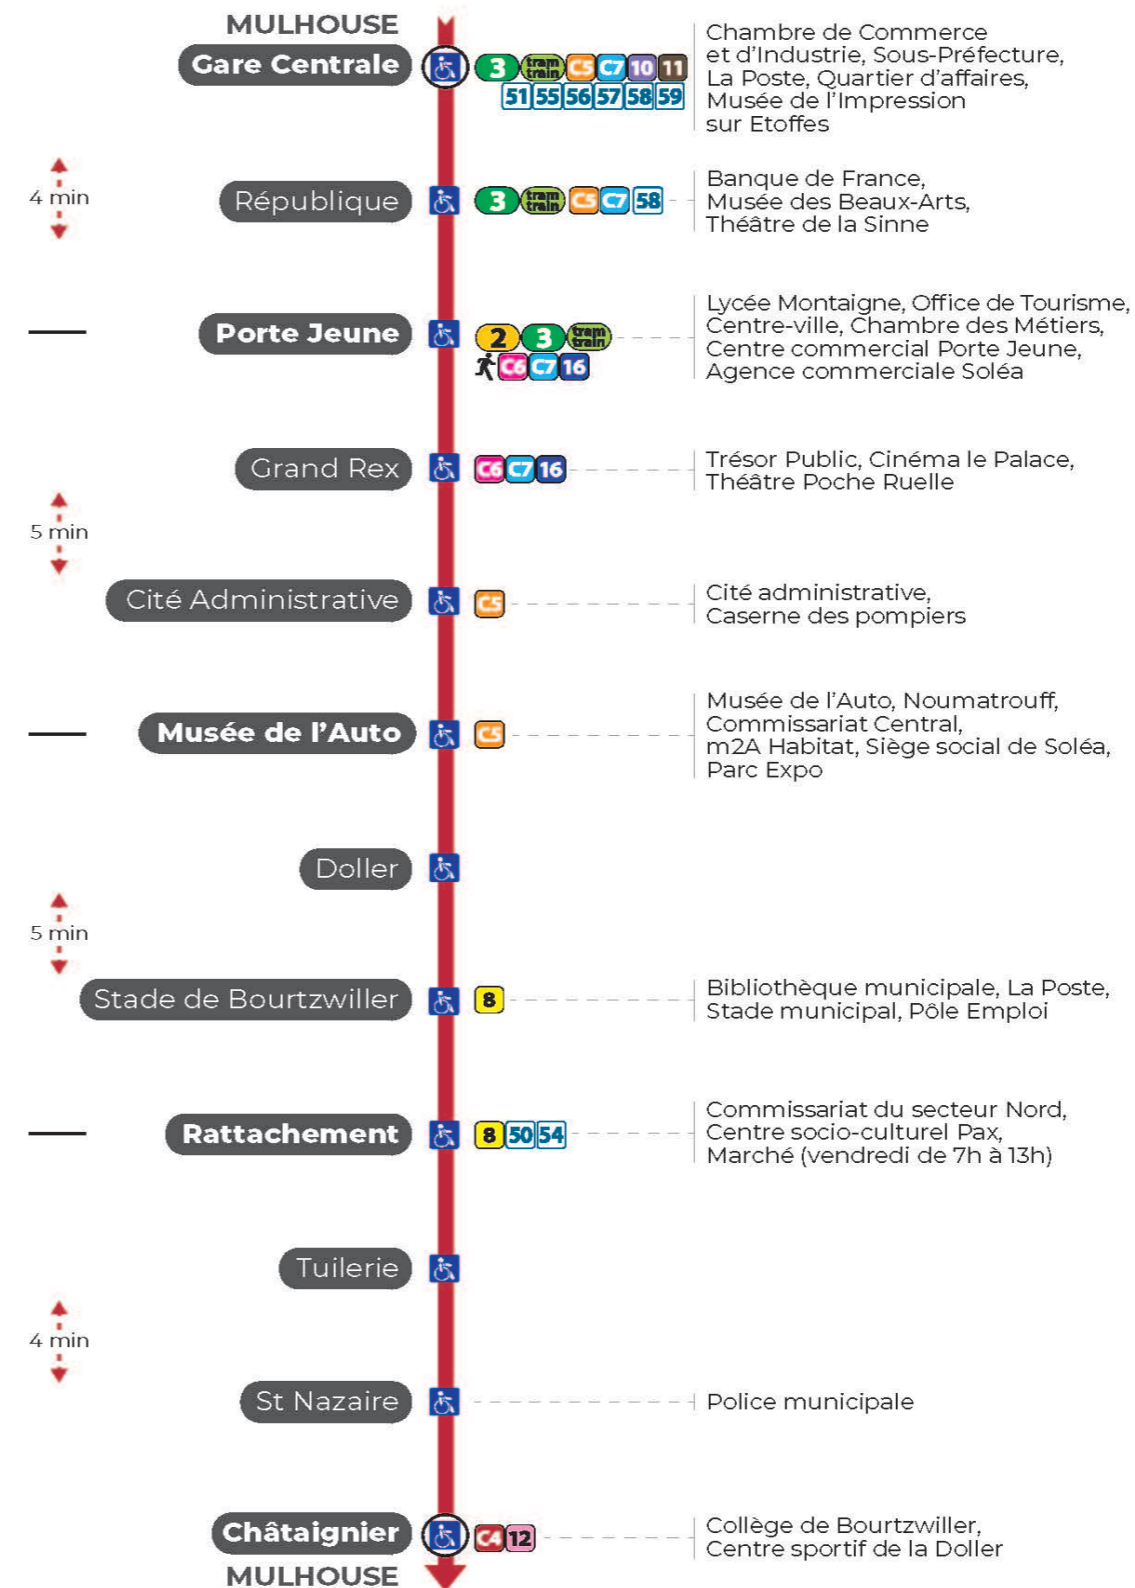

1**arrêt GARE CENTRALE**
direction **CHATAIGNER****Renfort dimanches avant Noël (15 et 22 décembre)**Verstärkung Sonntagen vor Weihnachten (15. und 22. Dezember)
Reinforced on the Sundays before Christmas (15 and 22 December)**Dimanche et jours fériés**Sonntag und Feiertage
Sunday and bank holidays

7h	8h	9h	10h	11h	12h	13h	14h	15h	16h	17h	18h	19h	20h	21h	22h	23h
11	11	11	11	11	11	00	11	11	11	11	11	11	11	28	03	13
31	31	31	31	31	20	11	19	19	19	19	19	31	31		38	
51	51	51	51	51	31	19	31	31	31	31	31	51	53			
					40	31	39	39	39	39	39					
					51	39	51	51	51	51	51					
						51	59	59	59	59						

Le plus proche
Point de vente Soléa
Agence Soléa Porte Jeune

Votre bus en direct
Flashez ce QR-Code pour connaître le prochain passage en temps réel

Arrêt accessible
 Correspondance bus à proximité