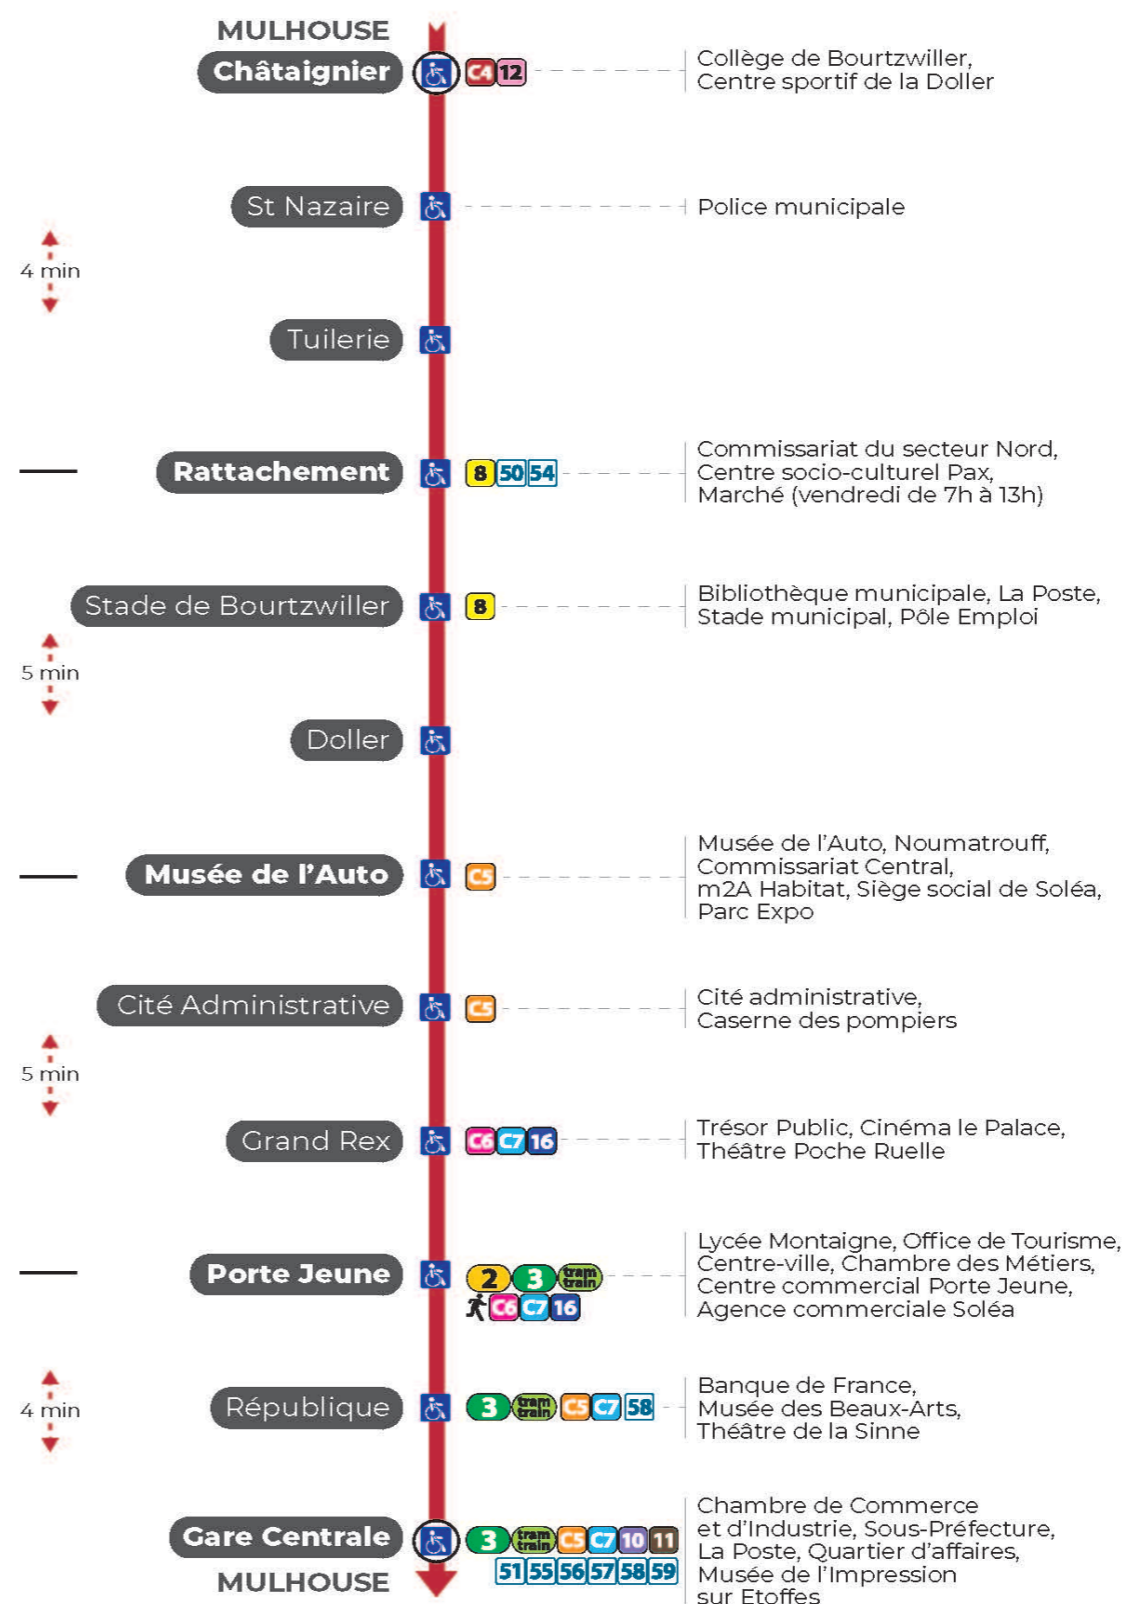

1 arrêt REPUBLIQUE direction GARE CENTRALE

Renfort dimanches avant Noël (15 et 22 décembre)

Verstärkung Sonntagen vor Weihnachten (15. und 22. Dezember)
Reinforced on the Sundays before Christmas (15 and 22 December)

Dimanche et jours fériés

Sonntag und Feiertage
Sunday and bank holidays

6h	7h	8h	9h	10h	11h	12h	13h	14h	15h	16h	17h	18h	19h	20h	21h	22h	23h
58	21	19	19	19	19	11	10	11	11	11	11	11	19	19	02	12	22
	39	39	39	39	39	19	19	19	19	19	19	19	39	39	37	47	
	59	59	59	59	59	33	30	31	31	31	31	31	59				
						39	39	39	39	39	39	39					
						50	50	51	51	51	51	51					
						59	59	59	59	59	59	59					

Arrêt accessible
 Correspondance bus à proximité

Le plus proche
Point de vente Soléa
Agence Soléa Porte Jeune

Votre bus en direct
Flashez ce QR-Code pour connaître le prochain passage en temps réel