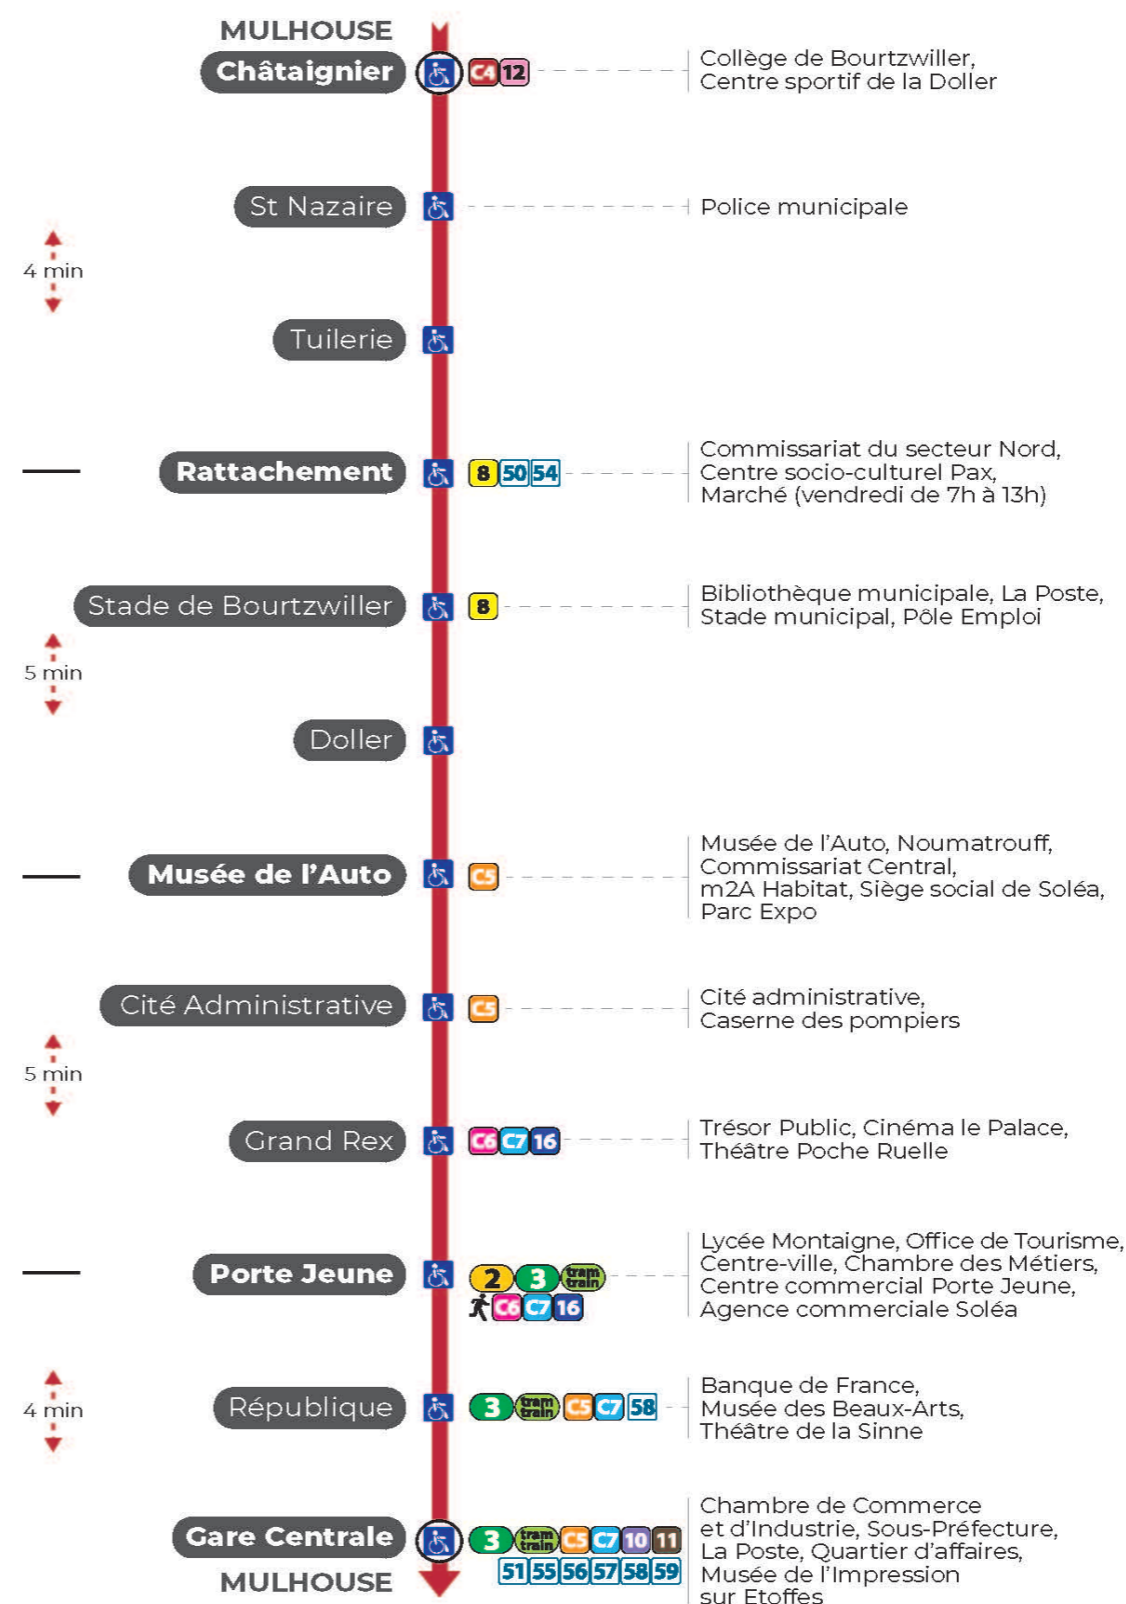

# 1 arrêt **PORTE JEUNE** direction **GARE CENTRALE**

## Renfort dimanches avant Noël (15 et 22 décembre)

Verstärkung Sonntagen vor Weihnachten (15. und 22. Dezember)  
Reinforced on the Sundays before Christmas (15 and 22 December)

## Dimanche et jours fériés

Sonntag und Feiertage  
Sunday and bank holidays

6h	7h	8h	9h	10h	11h	12h	13h	14h	15h	16h	17h	18h	19h	20h	21h	22h	23h
55	19	17	17	17	17	09	08	09	09	09	09	09	17	17	00	10	20
	37	37	37	37	37	17	17	17	17	17	17	17	37	37	35	45	
	57	57	57	57	57	31	28	29	29	29	29	29	57				
						37	37	37	37	37	37	37					
						48	48	49	49	49	49	49					
						57	57	57	57	57	57	57					

Arrêt accessible  
 Correspondance bus à proximité

**Le plus proche**  
Point de vente Soléa  
Agence Soléa Porte Jeune

**Votre bus en direct**  
Flashez ce QR-Code pour connaître le prochain passage en temps réel