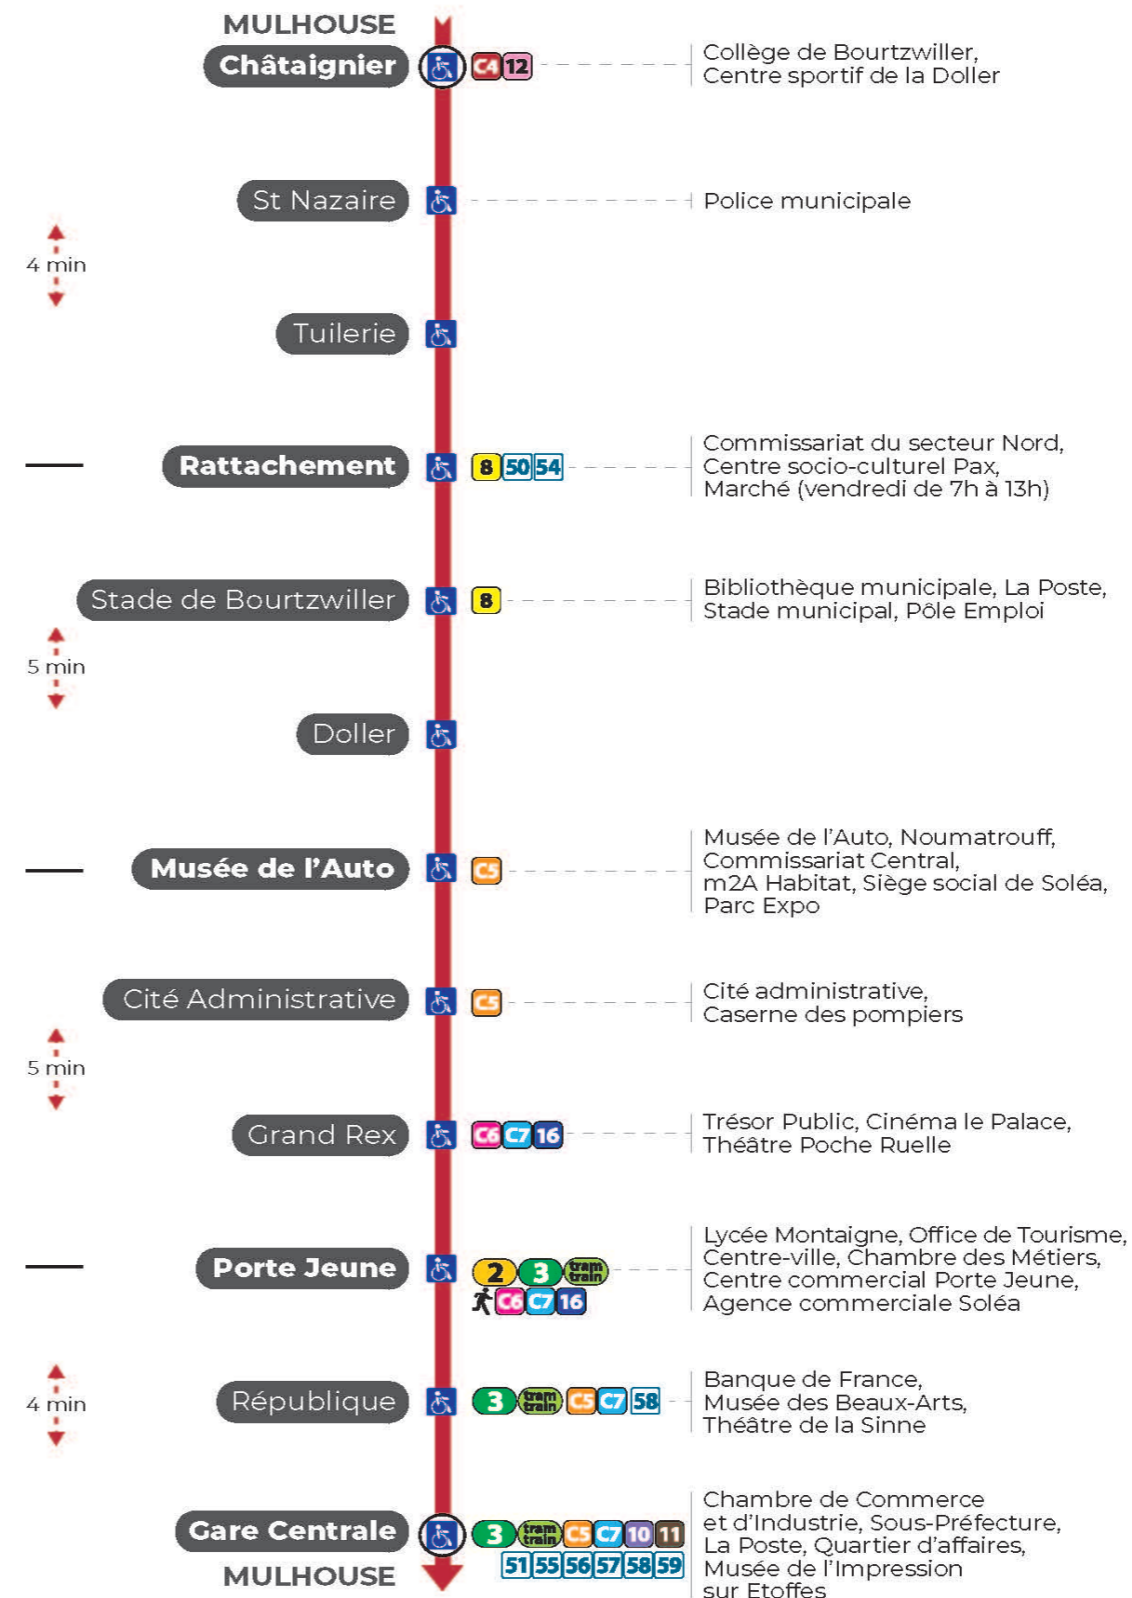

1

arrêt MUSEE DE L'AUTO
direction **GARE CENTRALE**

Renfort dimanches avant Noël (15 et 22 décembre)

Verstärkung Sonntagen vor Weihnachten (15. und 22. Dezember)
Reinforced on the Sundays before Christmas (15 and 22 December)

Dimanche et jours fériés

Sonntag und Feiertage
Sunday and bank holidays

6h	7h	8h	9h	10h	11h	12h	13h	14h	15h	16h	17h	18h	19h	20h	21h	22h	23h
34 ^s	15	12	12	12	12	04	02	03	03	03	03	03	11	11	27	02	12
45 ^s	32	32	32	32	32	09 ^s	11	11	11	11	11	11	31	31		37	
50	52	52	52	52	52	11	22	23	23	23	23	23	51	52			
55 ^s						26	31	31	31	31	31	31					
						28 ^s	43	43	43	43	43	43					
						31	51	51	51	51	51	51					
						39 ^s											
						42											
						51											

s : Terminus PORTE JEUNE

Arrêt accessible
 Correspondance bus à proximité

Le plus proche
TABAC FRANKLIN
29, rue Franklin
Mulhouse

Votre bus en direct

Flashez ce QR-Code pour connaître le prochain passage en temps réel