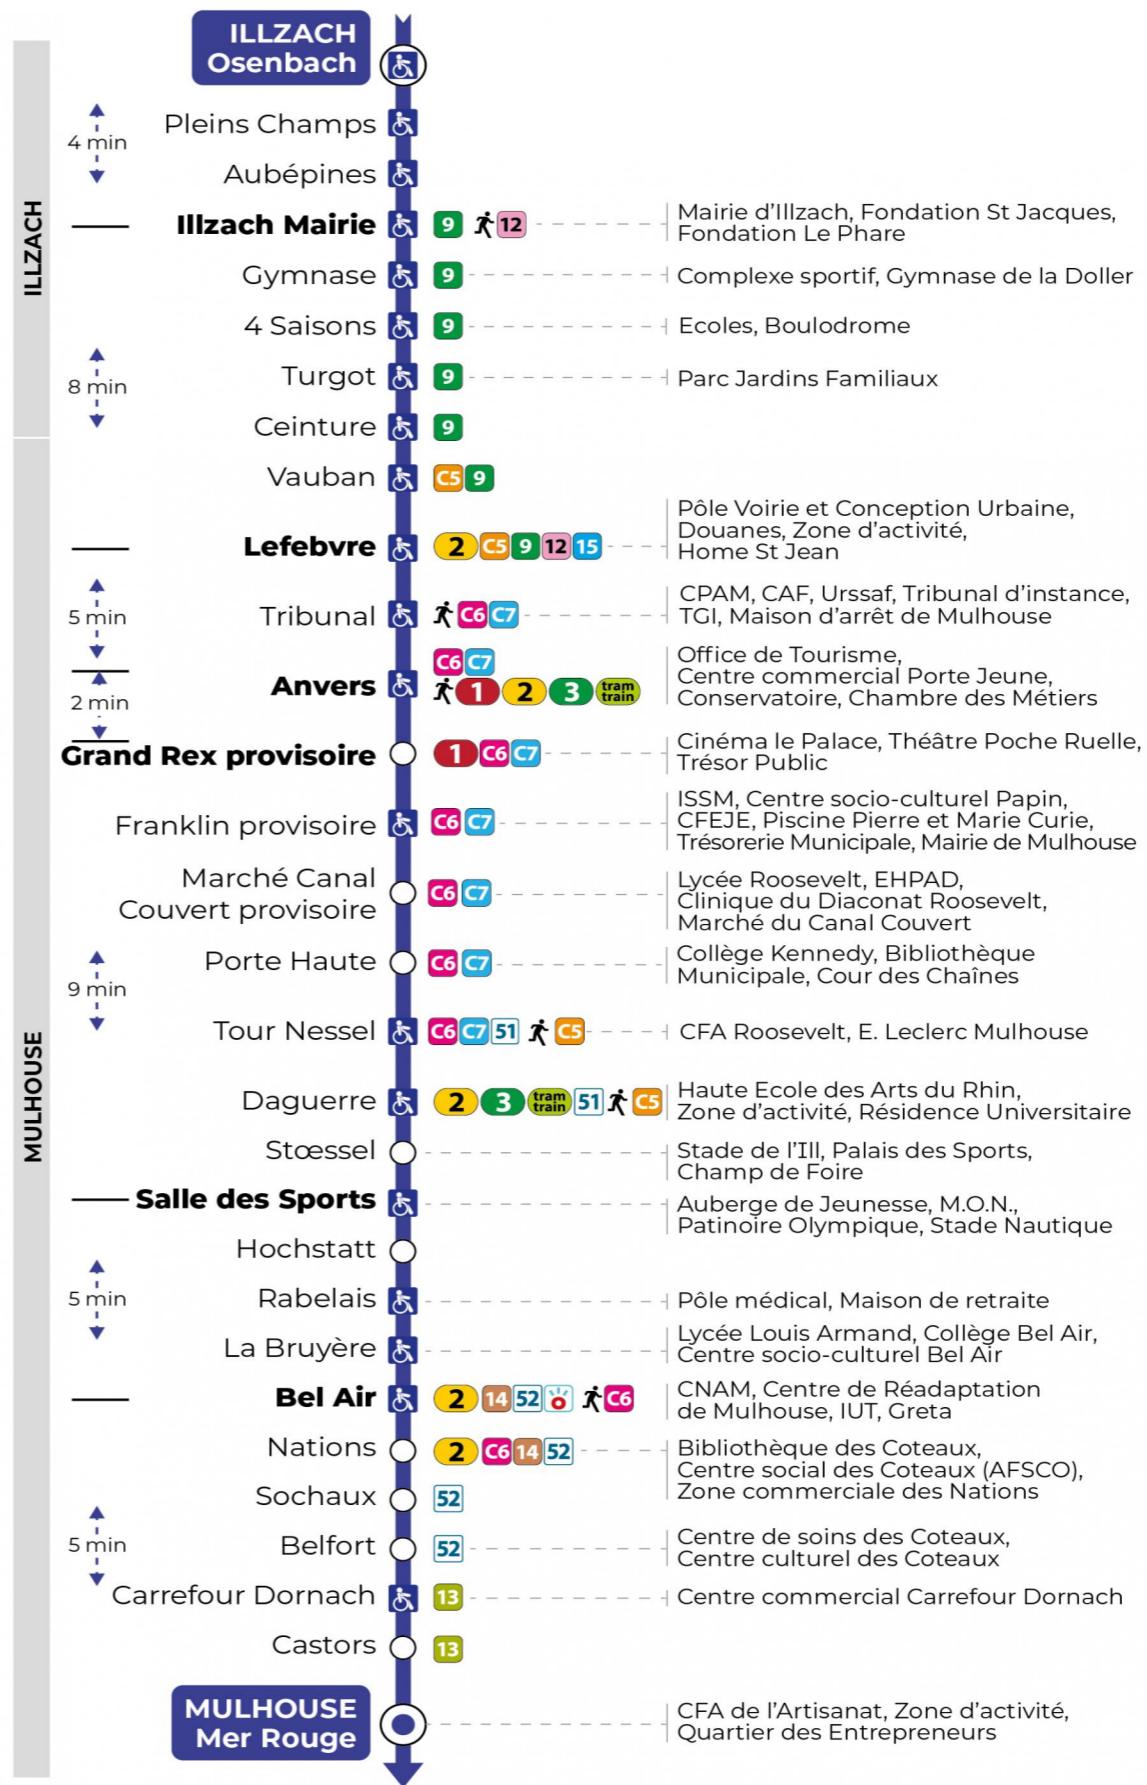

16 arrêt TOUR NESSEL direction MER ROUGE

Renfort dimanches avant Noël (1er, 8, 15 et 22 décembre)

Verstärkung Sonntagen vor Weihnachten (1., 8., 15. und 22. Dezember)
Reinforced on the Sundays before Christmas (1, 8, 15 and 22 December)

Dimanche et jours fériés

Sonntag und Feiertage
Sunday and bank holidays

| 8h | 9h | 10h | 11h | 12h | 13h | 14h | 15h | 16h | 17h | 18h | 19h |
|----|----|-----|-----|-----|-----|-----|-----|-----|-----|-----|-----------------|
| 50 | 51 | 51 | 51 | 51 | 51 | 51 | 51 | 51 | 51 | 51 | 50 ^a |

a : Ne dessert pas l'arrêt CARREFOUR DORNACH.

L'arrêt Carrefour Dornach n'est pas desservi le dimanche 1er décembre car le magasin est fermé.

Le plus proche
TABAC MICHEL
58, avenue Aristide Briand
Mulhouse

Votre bus en direct
Flashez ce QR-Code pour connaître le prochain passage en temps réel

Arrêt accessible
 Correspondance bus / tram à proximité

(DCM - SEPT 2024)