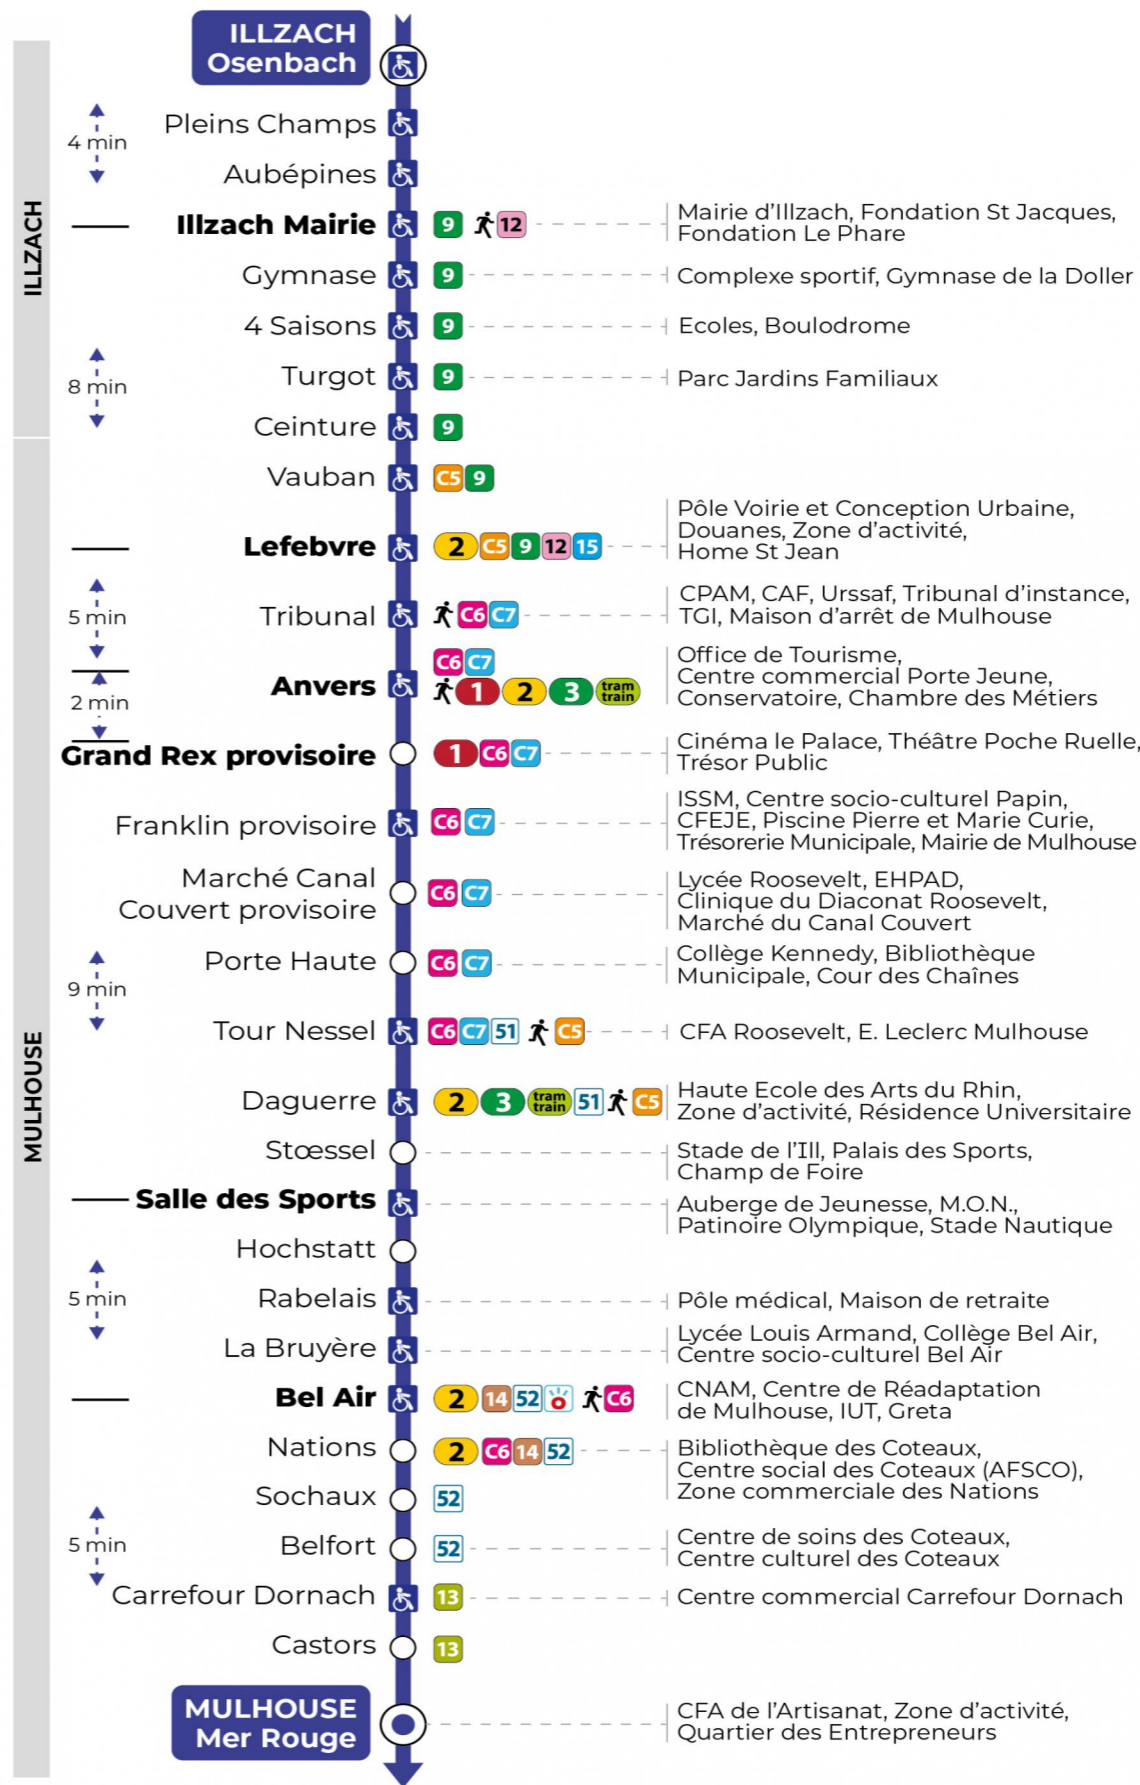

16 arrêt PORTE HAUTE direction MER ROUGE

Renfort dimanches avant Noël (1er, 8, 15 et 22 décembre)

Verstärkung Sonntagen vor Weihnachten (1., 8., 15. und 22. Dezember)
Reinforced on the Sundays before Christmas (1, 8, 15 and 22 December)

Dimanche et jours fériés

Sonntag und Feiertage
Sunday and bank holidays

8h	9h	10h	11h	12h	13h	14h	15h	16h	17h	18h	19h
49	50	50	50	50	50	50	50	50	50	50	49 ^a

a : Ne dessert pas l'arrêt CARREFOUR DORNACH.

L'arrêt Carrefour Dornach n'est pas desservi le dimanche 1er décembre car le magasin est fermé.

Le plus proche
TABAC DU MARCHÉ
4, avenue Aristide Briand
Mulhouse

Votre bus en direct
Flashez ce QR-Code pour connaître le prochain passage en temps réel

Arrêt accessible
 Correspondance bus / tram à proximité