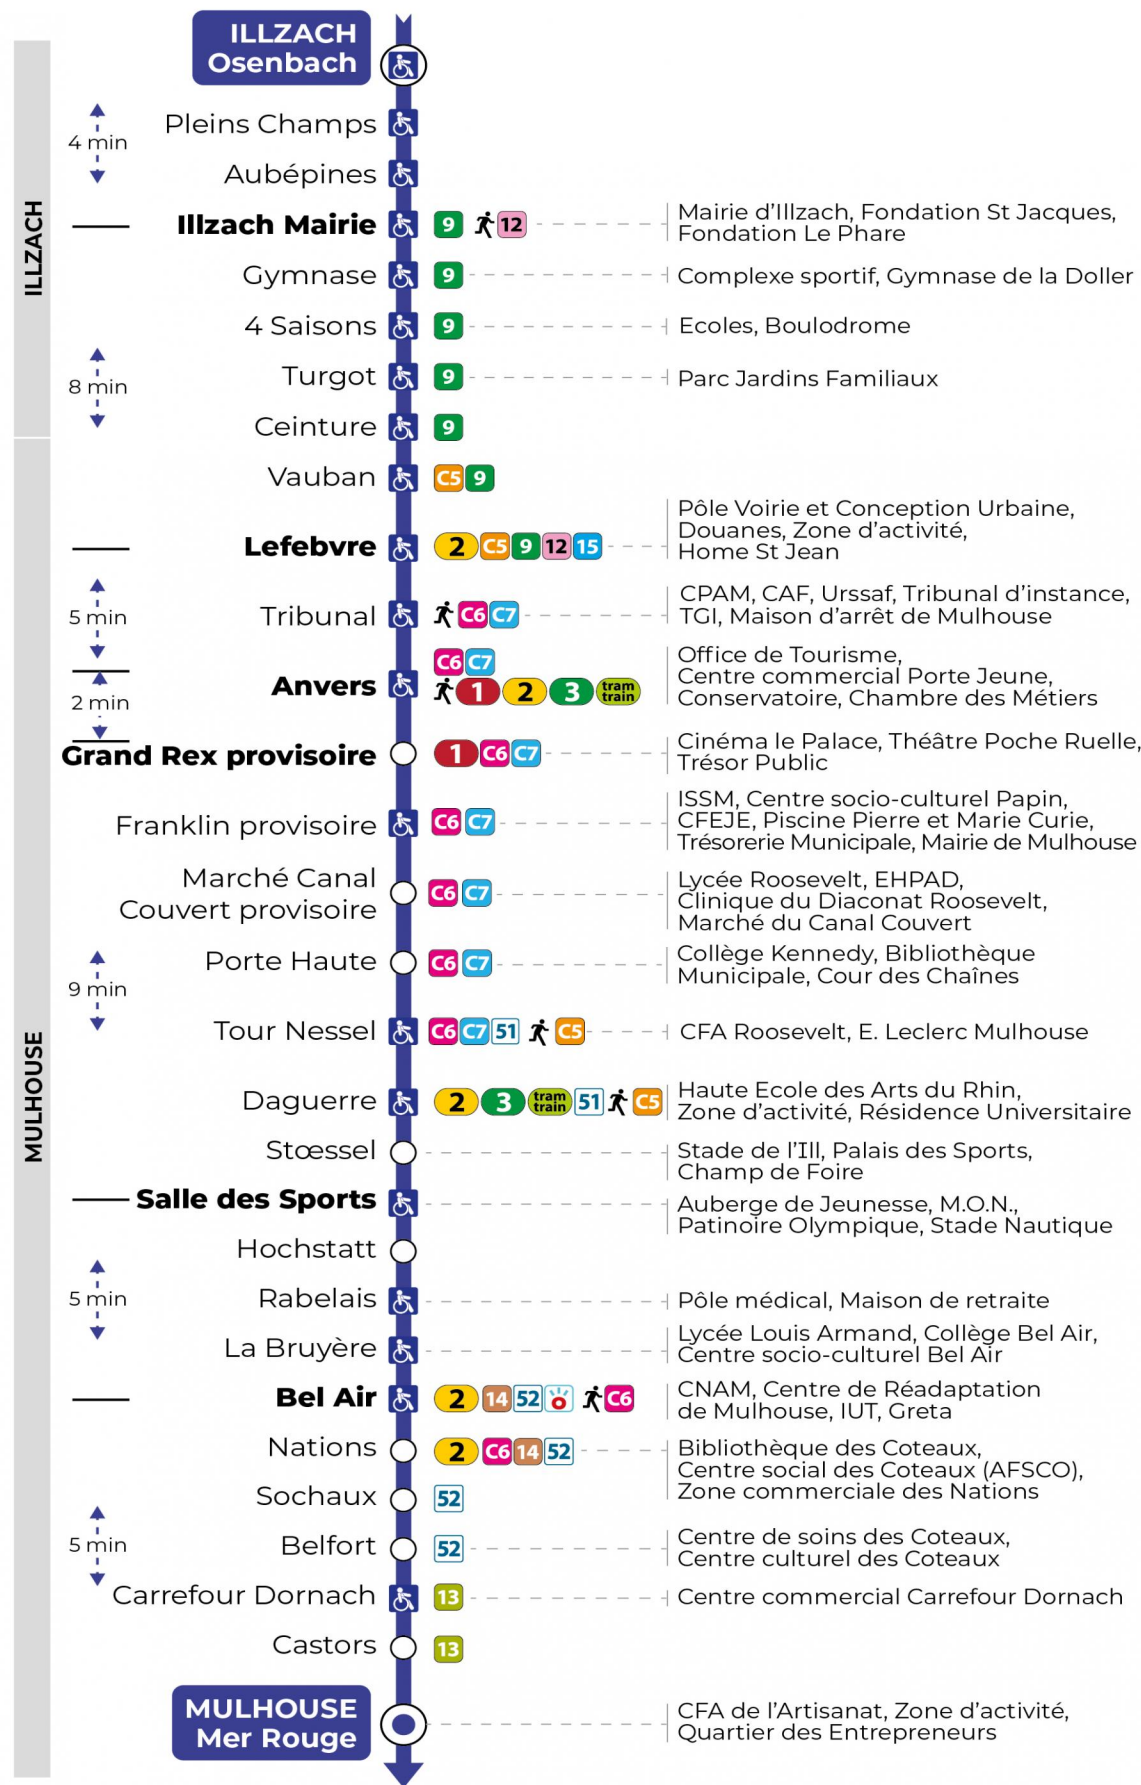

Renfort dimanches avant Noël (1er, 8, 15 et 22 décembre)

Verstärkung Sonntagen vor Weihnachten (1., 8., 15. und 22. Dezember)
Reinforced on the Sundays before Christmas (1, 8, 15 and 22 December)

Dimanche et jours fériés

Sonntag und Feiertage
Sunday and bank holidays

8h	9h	10h	11h	12h	13h	14h	15h	16h	17h	18h	19h
43	44	44	44	44	44	44	44	44	44	44	44 ^a

a : Ne dessert pas l'arrêt CARREFOUR DORNACH.

L'arrêt Carrefour Dornach n'est pas desservi le dimanche 1er décembre car le magasin est fermé.

Le plus proche
Point de vente Soléa
Agence Soléa Porte Jeune

Votre bus en direct
Flashez ce QR-Code pour connaître le prochain passage en temps réel

Arrêt accessible
 Correspondance bus / tram à proximité