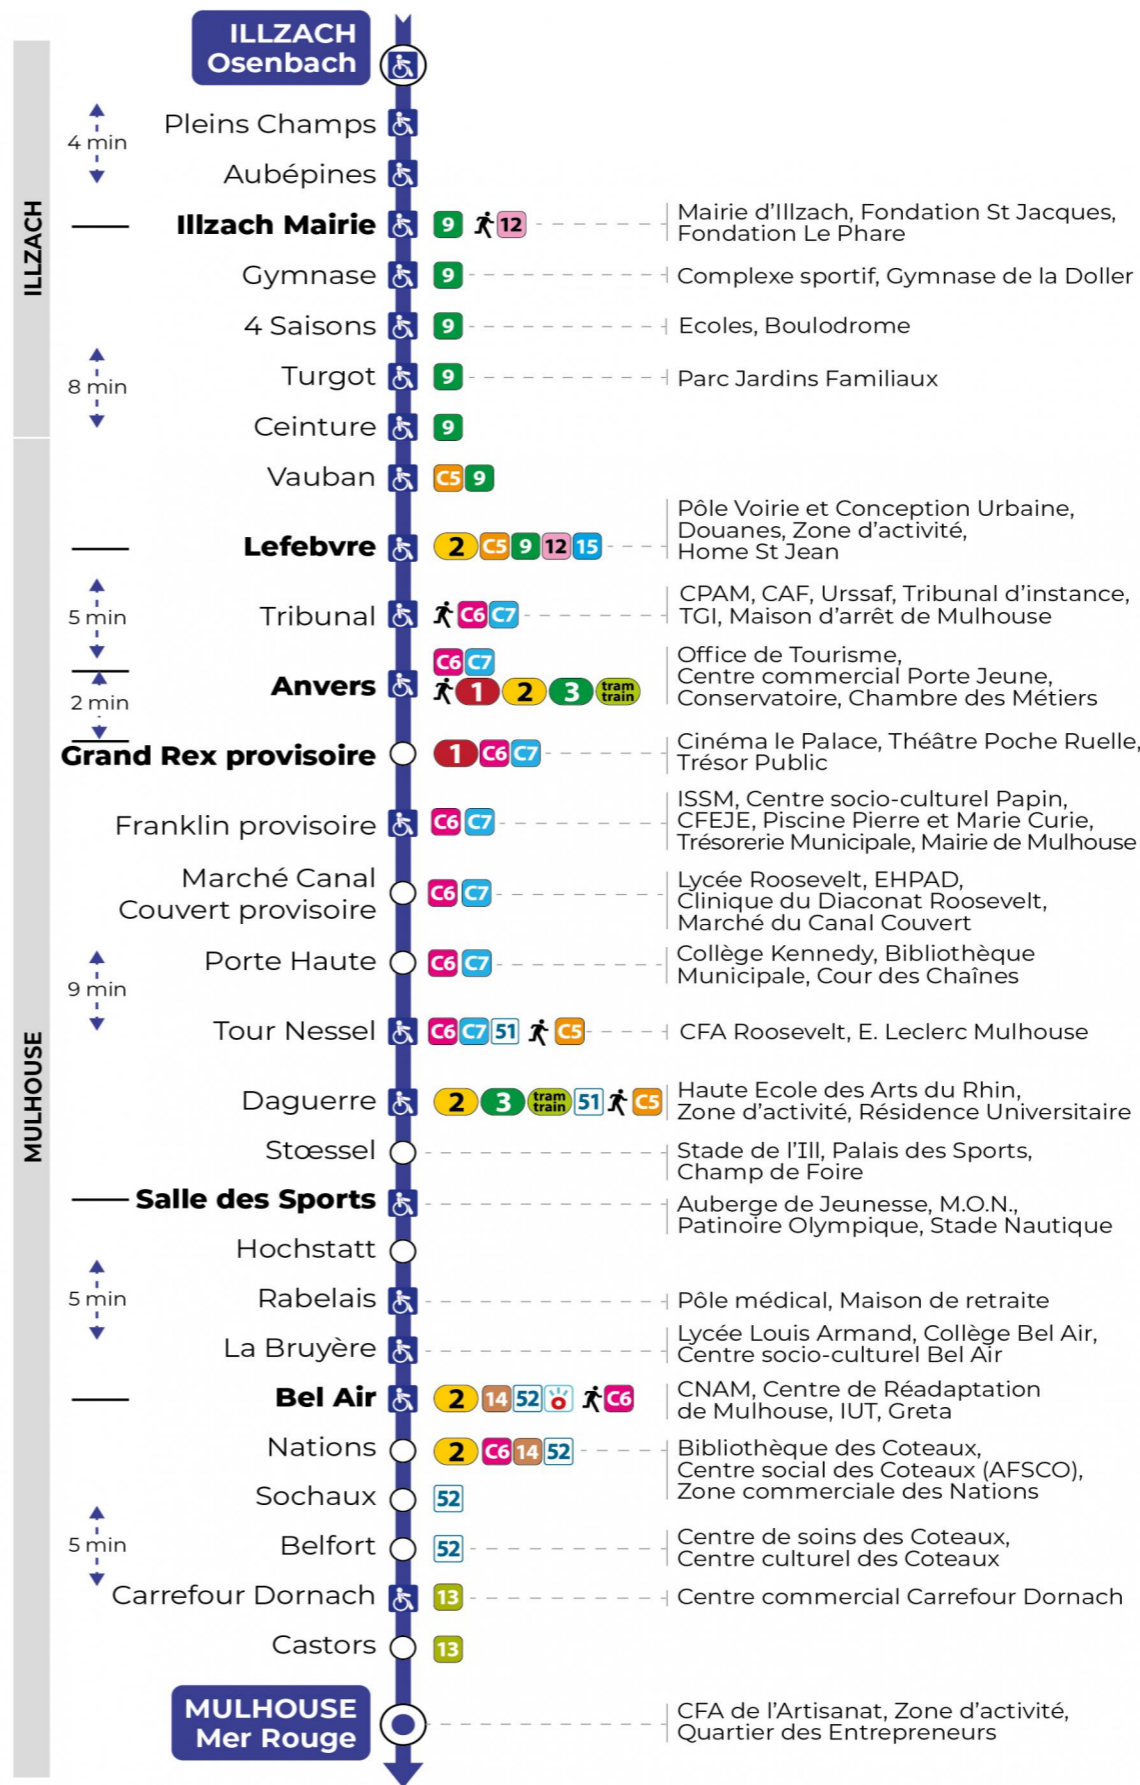

Renfort dimanches avant Noël (1er, 8, 15 et 22 décembre)

Verstärkung Sonntagen vor Weihnachten (1., 8., 15. und 22. Dezember)
Reinforced on the Sundays before Christmas (1, 8, 15 and 22 December)

Dimanche et jours fériés

Sonntag und Feiertage
Sunday and bank holidays

8h	9h	10h	11h	12h	13h	14h	15h	16h	17h	18h	19h
40	40	40	40	40	40	40	40	40	40	40	40 ^a

a : Ne dessert pas l'arrêt CARREFOUR DORNACH.

L'arrêt Carrefour Dornach n'est pas desservi le dimanche 1er décembre car le magasin est fermé.

Le plus proche
Point de vente Soléa
Agence Soléa Porte Jeune

Votre bus en direct
Flashez ce QR-Code pour connaître le prochain passage en temps réel

Arrêt accessible
 Correspondance bus / tram à proximité