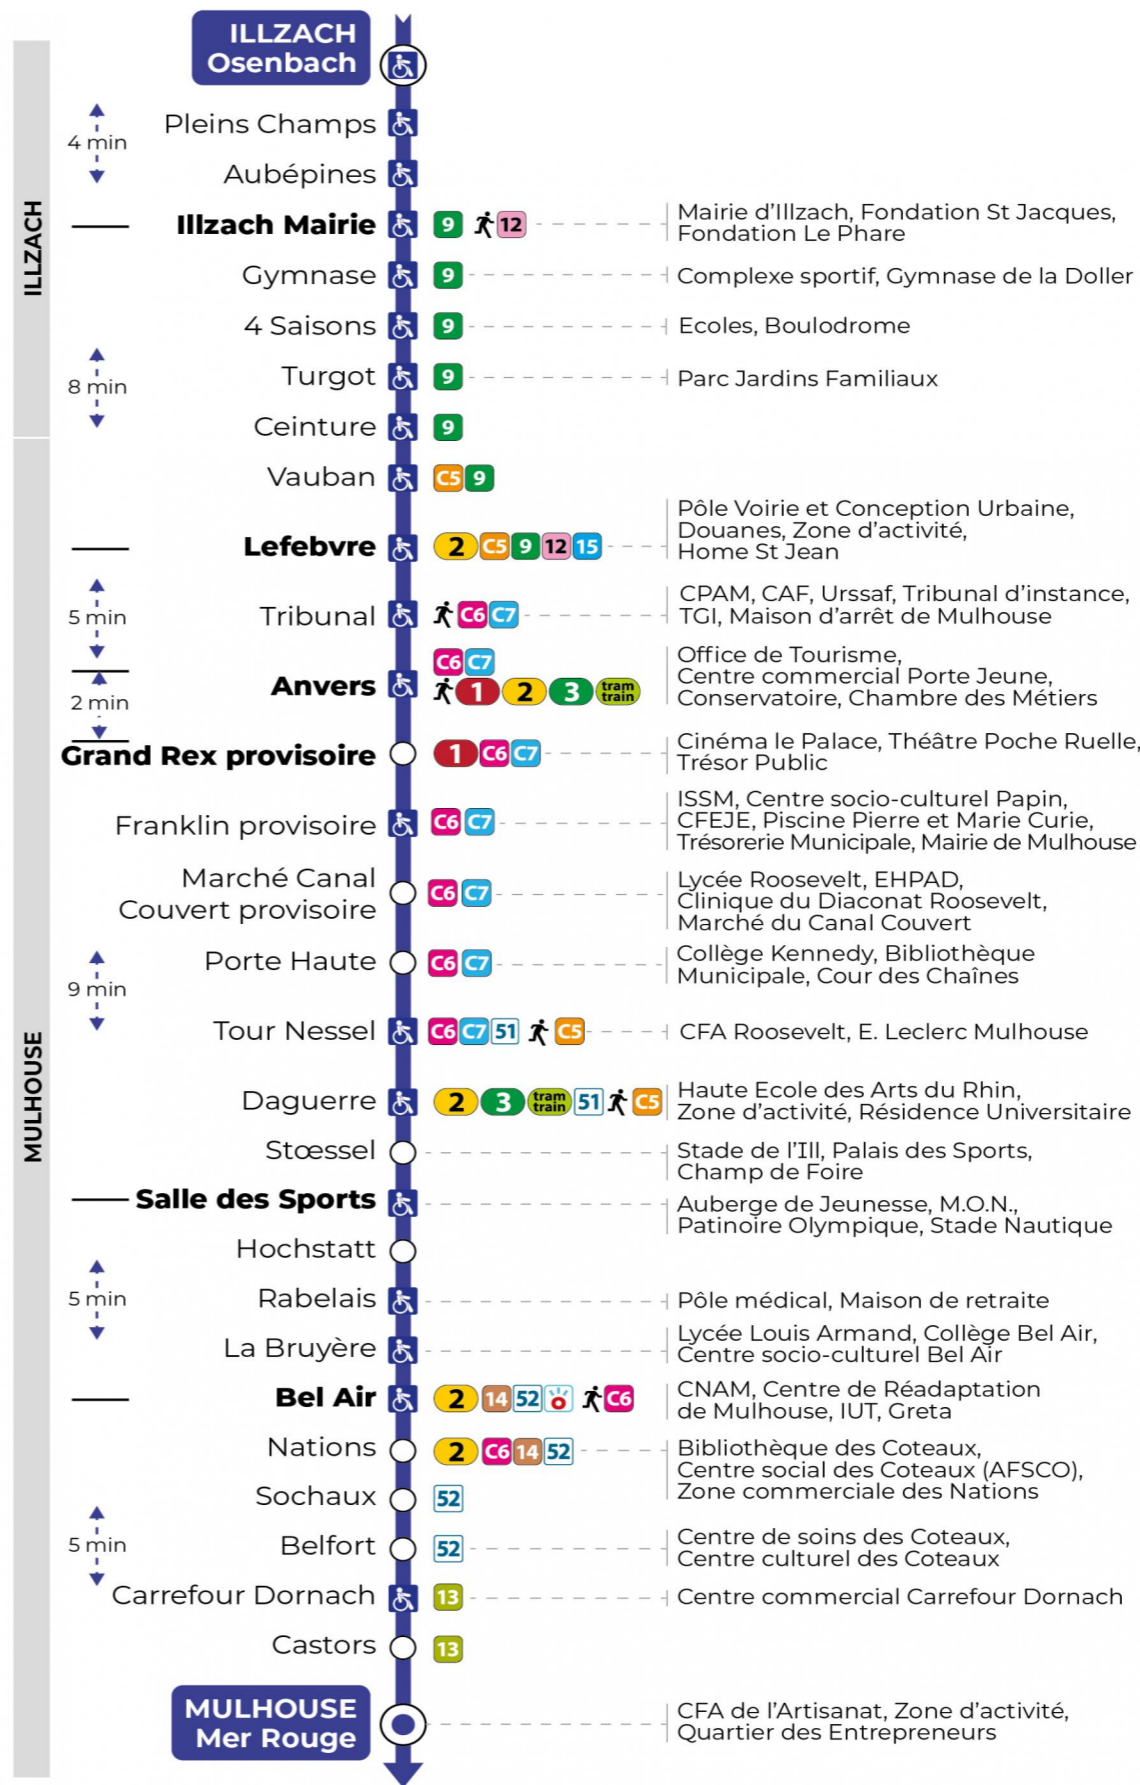

**Renfort dimanches avant Noël (1er, 8, 15 et 22 décembre)**

Verstärkung Sonntagen vor Weihnachten (1., 8., 15. und 22. Dezember)  
Reinforced on the Sundays before Christmas (1, 8, 15 and 22 December)

**Dimanche et jours fériés**

Sonntag und Feiertage  
Sunday and bank holidays

8h	9h	10h	11h	12h	13h	14h	15h	16h	17h	18h	19h
39	38	38	38	38	38	38	38	38	38	38	38 <sup>a</sup>

a : Ne dessert pas l'arrêt CARREFOUR DORNACH.

**L'arrêt Carrefour Dornach n'est pas desservi le dimanche 1er décembre car le magasin est fermé.**

**Le plus proche**  
**TABAC FRANKLIN**  
29, rue Franklin  
Mulhouse

**Votre bus en direct**

Flashez ce QR-Code pour connaître le prochain passage en temps réel

Arrêt accessible  
 Correspondance bus / tram à proximité

(DCM - SEPT 2024)