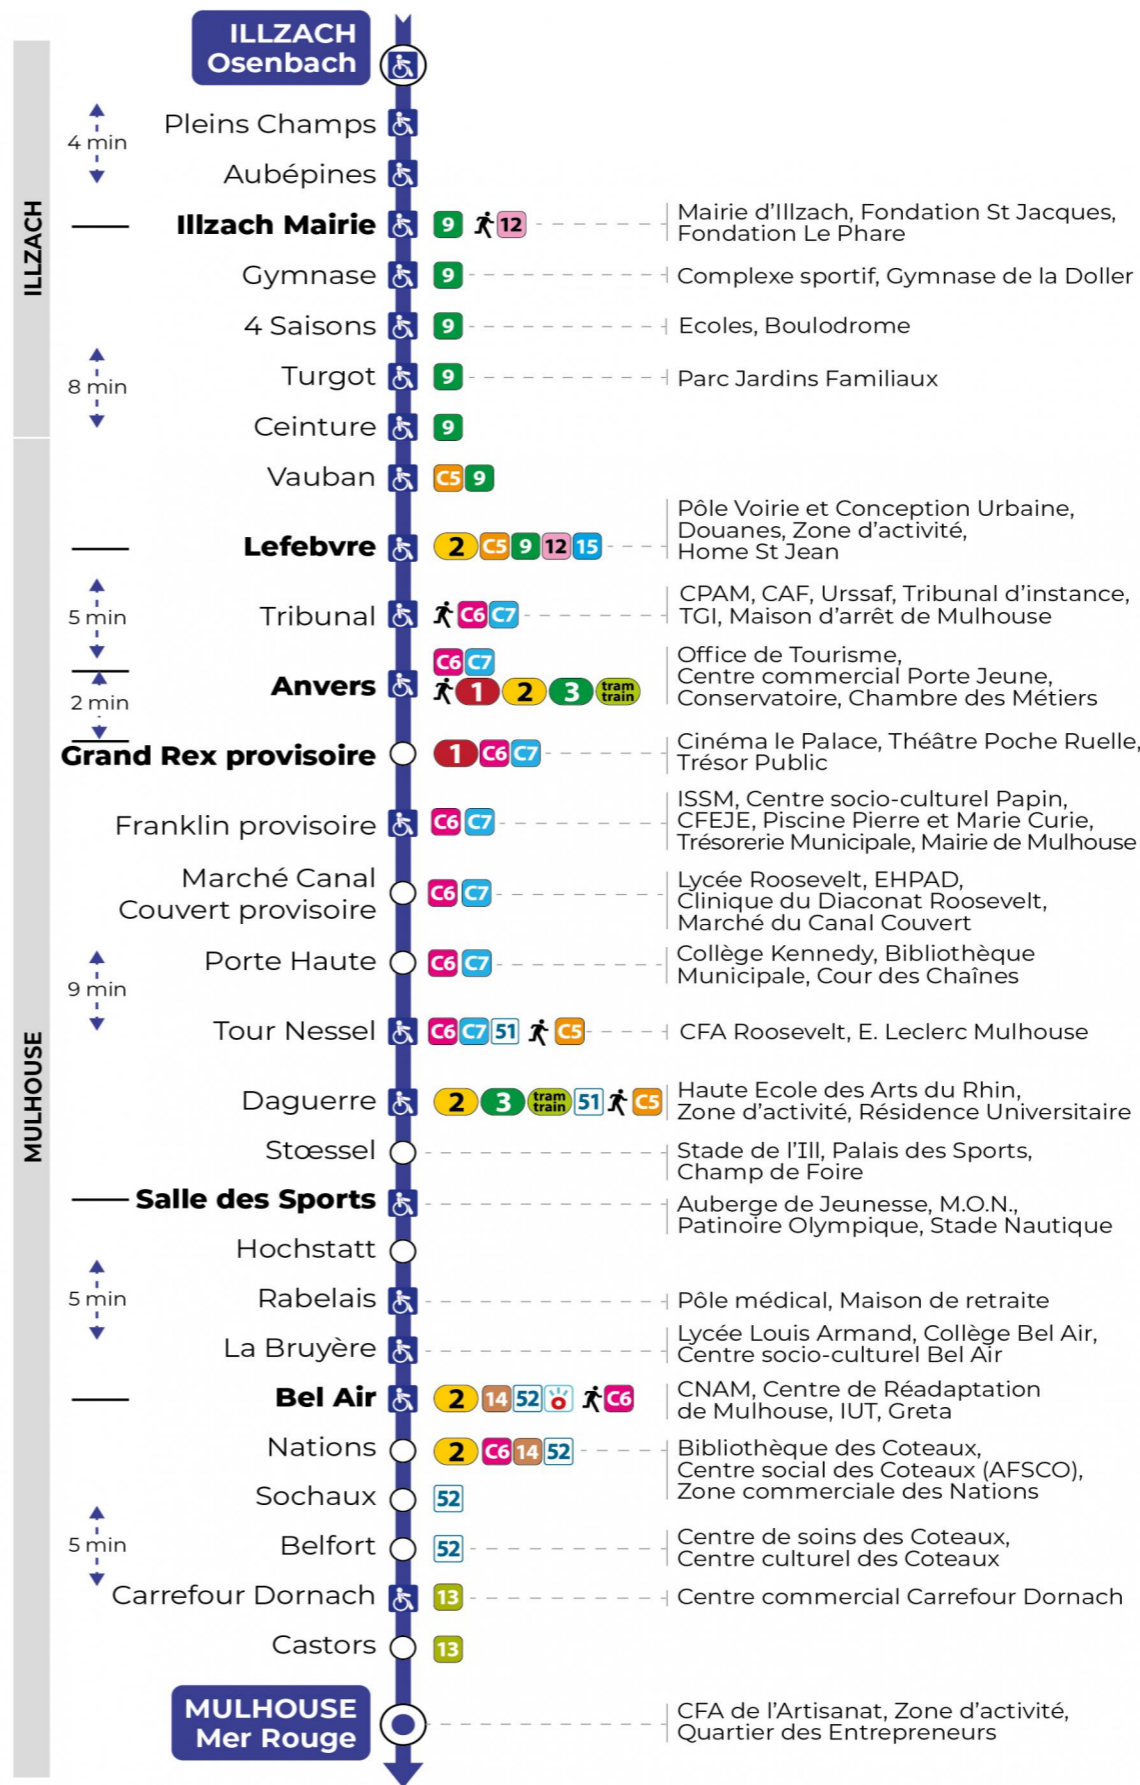

Renfort dimanches avant Noël (1er, 8, 15 et 22 décembre)

Verstärkung Sonntagen vor Weihnachten (1., 8., 15. und 22. Dezember)
Reinforced on the Sundays before Christmas (1, 8, 15 and 22 December)

Dimanche et jours fériés

Sonntag und Feiertage
Sunday and bank holidays

| 8h | 9h | 10h | 11h | 12h | 13h | 14h | 15h | 16h | 17h | 18h | 19h |
|----|----|-----|-----|-----|-----|-----|-----|-----|-----|-----|-----------------|
| 36 | 34 | 34 | 34 | 34 | 34 | 34 | 34 | 34 | 34 | 34 | 34 ^a |

a : Ne dessert pas l'arrêt CARREFOUR DORNACH.

L'arrêt Carrefour Dornach n'est pas desservi le dimanche 1er décembre car le magasin est fermé.

Le plus proche
Point de vente Soléa
TABAC REPUBLIQUE
2 rue Hoffet
Illzach

Votre bus en direct
Flashez ce QR-Code pour connaître le prochain passage en temps réel

Arrêt accessible
 Correspondance bus / tram à proximité