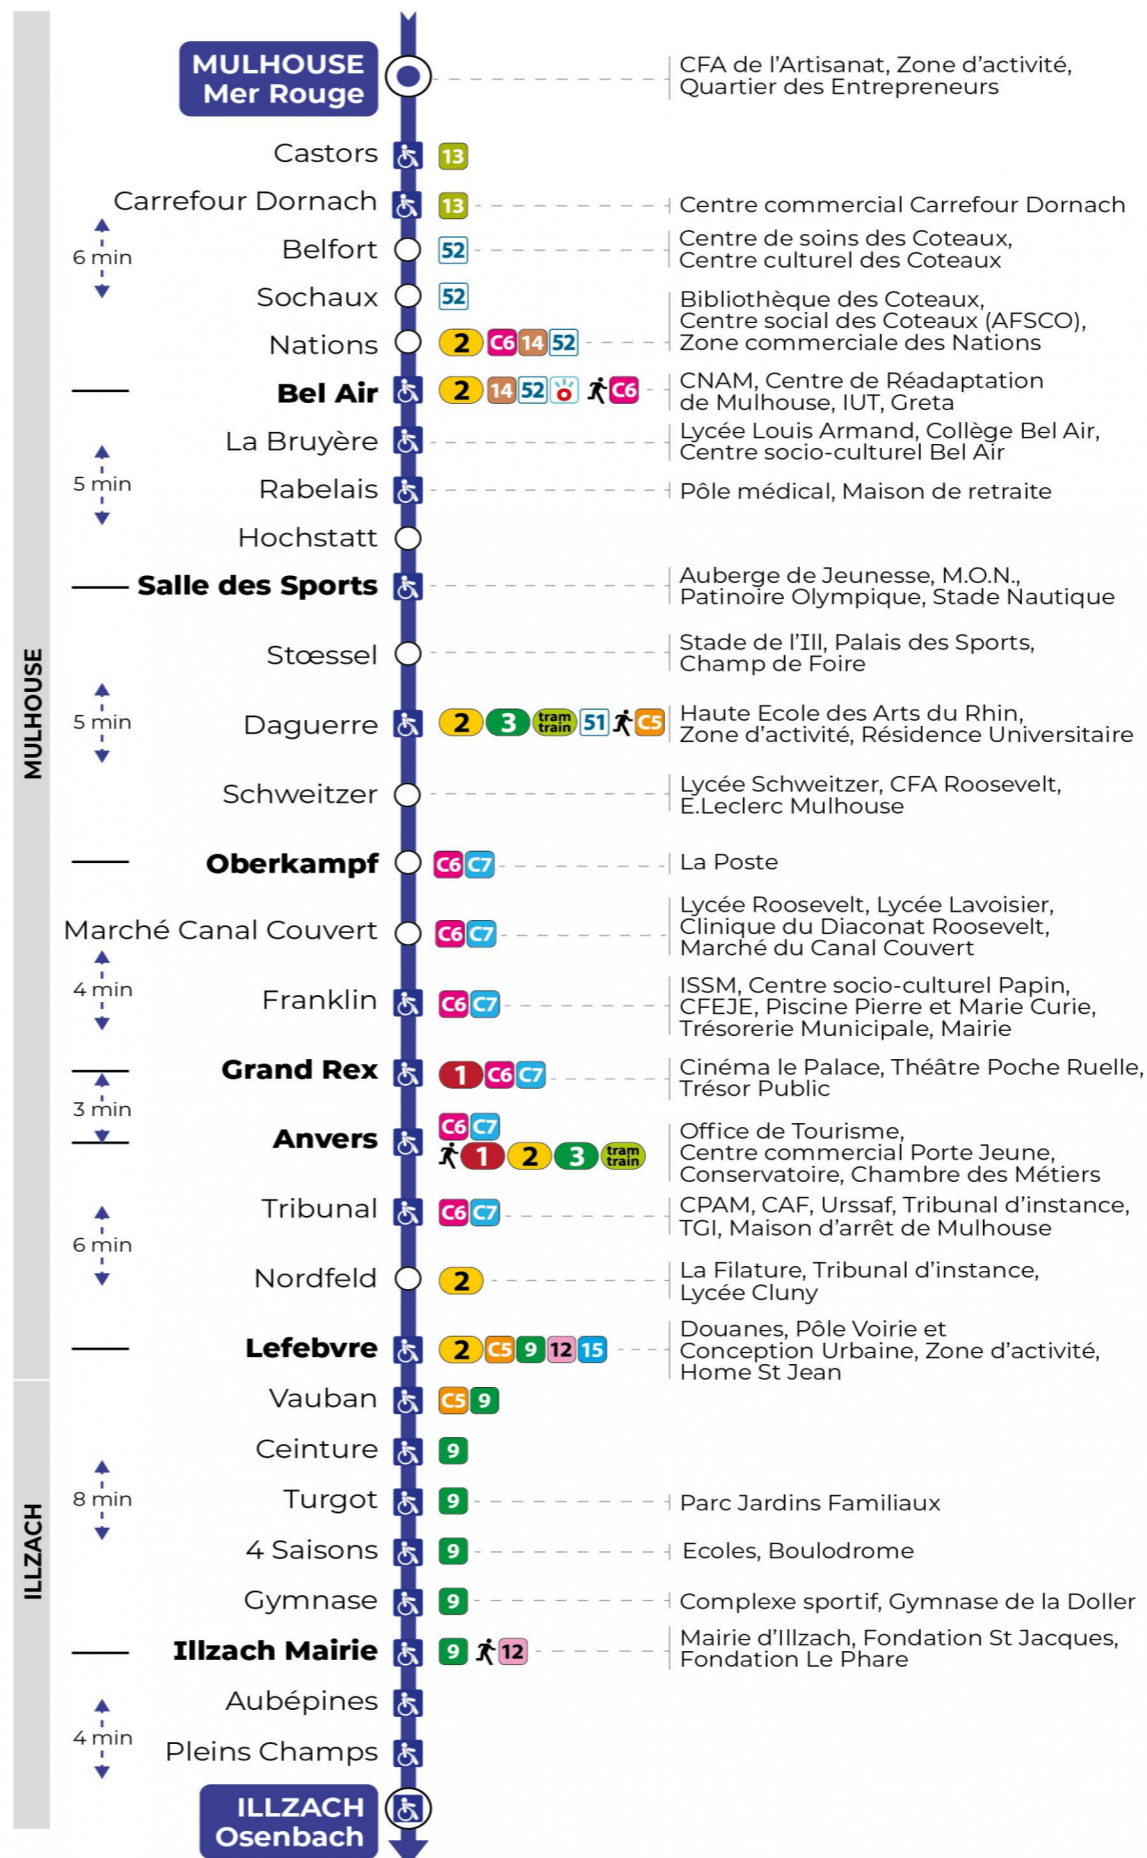

Renfort dimanches avant Noël (1er, 8, 15 et 22 décembre)

Verstärkung Sonntagen vor Weihnachten (1., 8., 15. und 22. Dezember)
Reinforced on the Sundays before Christmas (1, 8, 15 and 22 December)

Dimanche et jours fériés

Sonntag und Feiertage
Sunday and bank holidays

8h	9h	10h	11h	12h	13h	14h	15h	16h	17h	18h	19h
56	56	56	56	56	56	56	56	56	56	56	57

L'arrêt Carrefour Dornach n'est pas desservi le dimanche 1er décembre car le magasin est fermé.

Le plus proche
TABAC DE L'ILLBERG
41 rue de l'Illberg
Mulhouse

Votre bus en direct

Flashez ce QR-Code pour connaître le prochain passage en temps réel