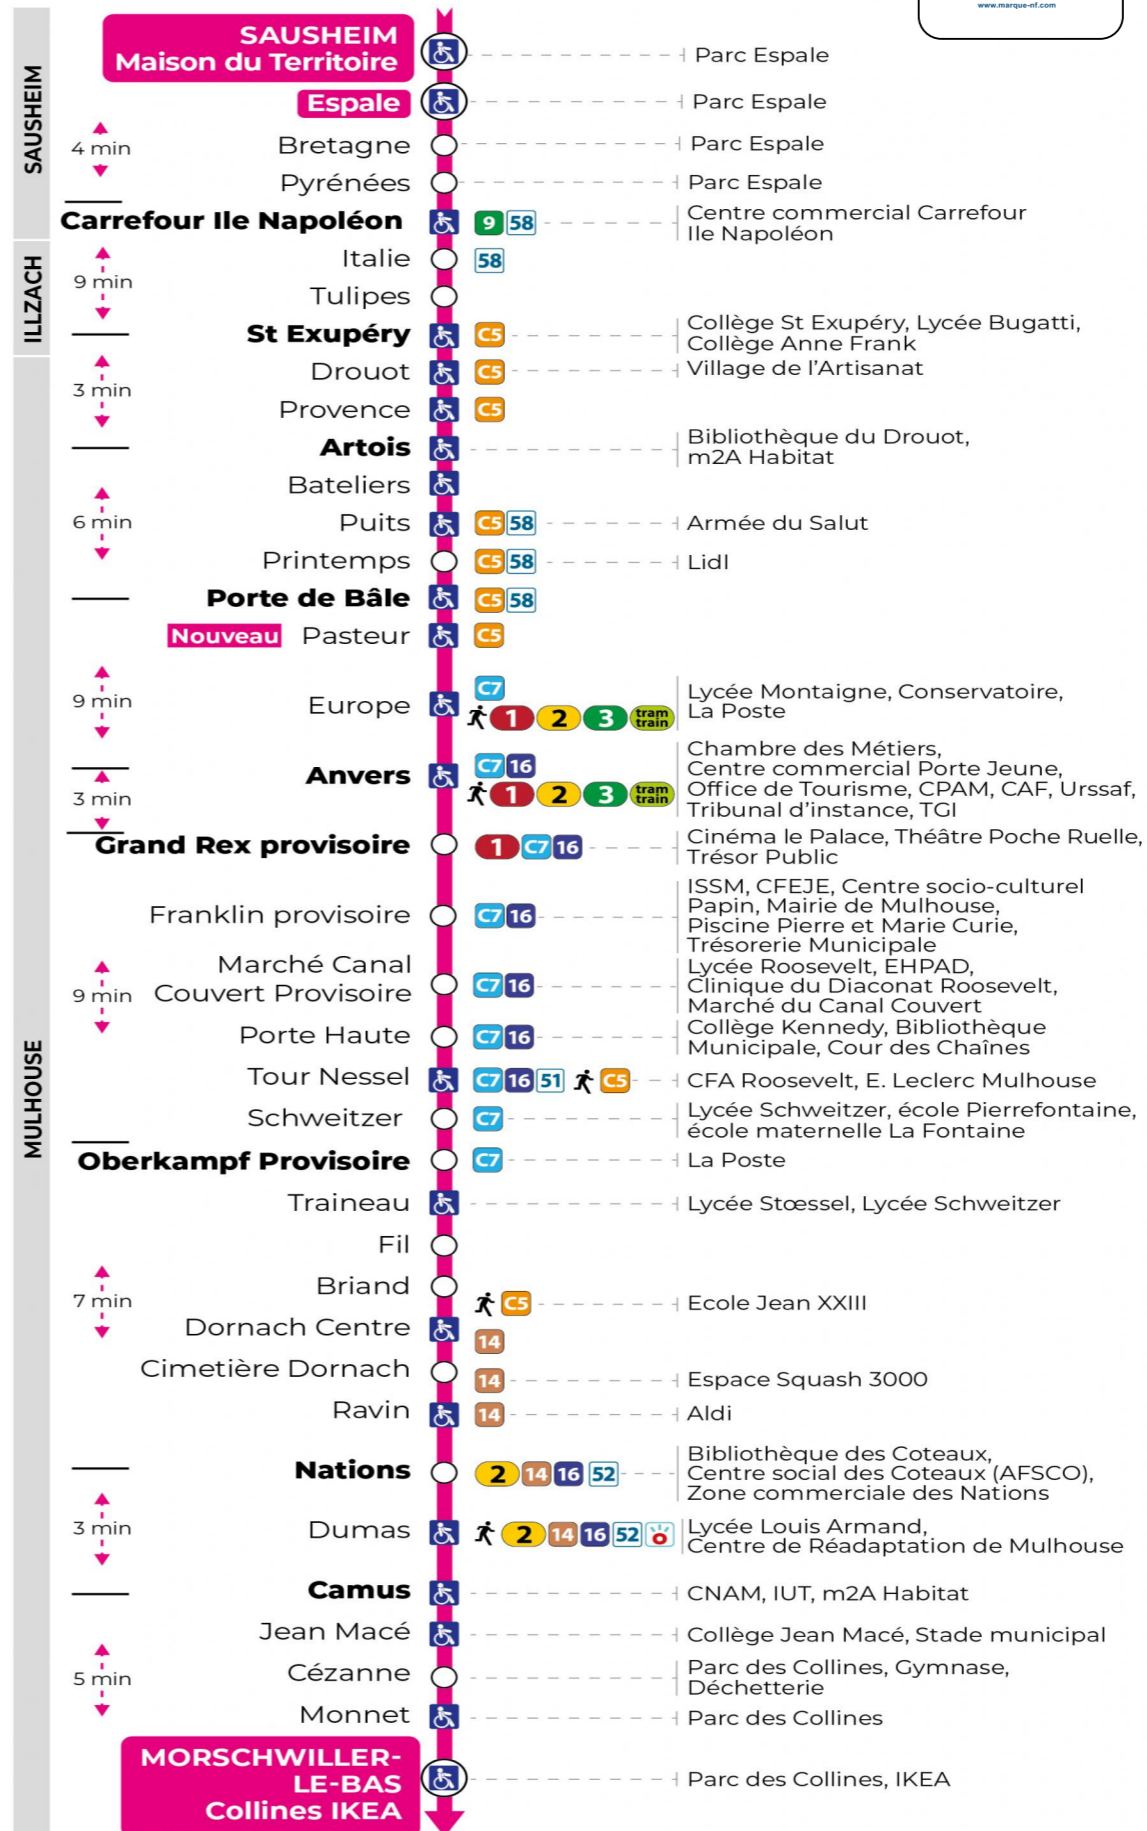

Renfort dimanches avant Noël (1er, 8, 15 et 22 décembre)

Verstärkung Sonntagen vor Weihnachten (1., 8., 15. und 22. Dezember)
Reinforced on the Sundays before Christmas (1, 8, 15 and 22 December)

Dimanche et jours fériés

Sonntag und Feiertage
Sunday and bank holidays

9h	10h	11h	12h	13h	14h	15h	16h	17h	18h	19h	20h
26	26	26	26	26	26	26	26	26	26	26 ^s	16 ^s

s : Terminus CEZANNE

Le plus proche
TABAC BURG
25 Bd des Nations
Mulhouse

Votre bus en direct

Flashez ce QR-Code pour connaître le prochain passage en temps réel

Arrêt accessible
 Correspondance bus / tram à proximité