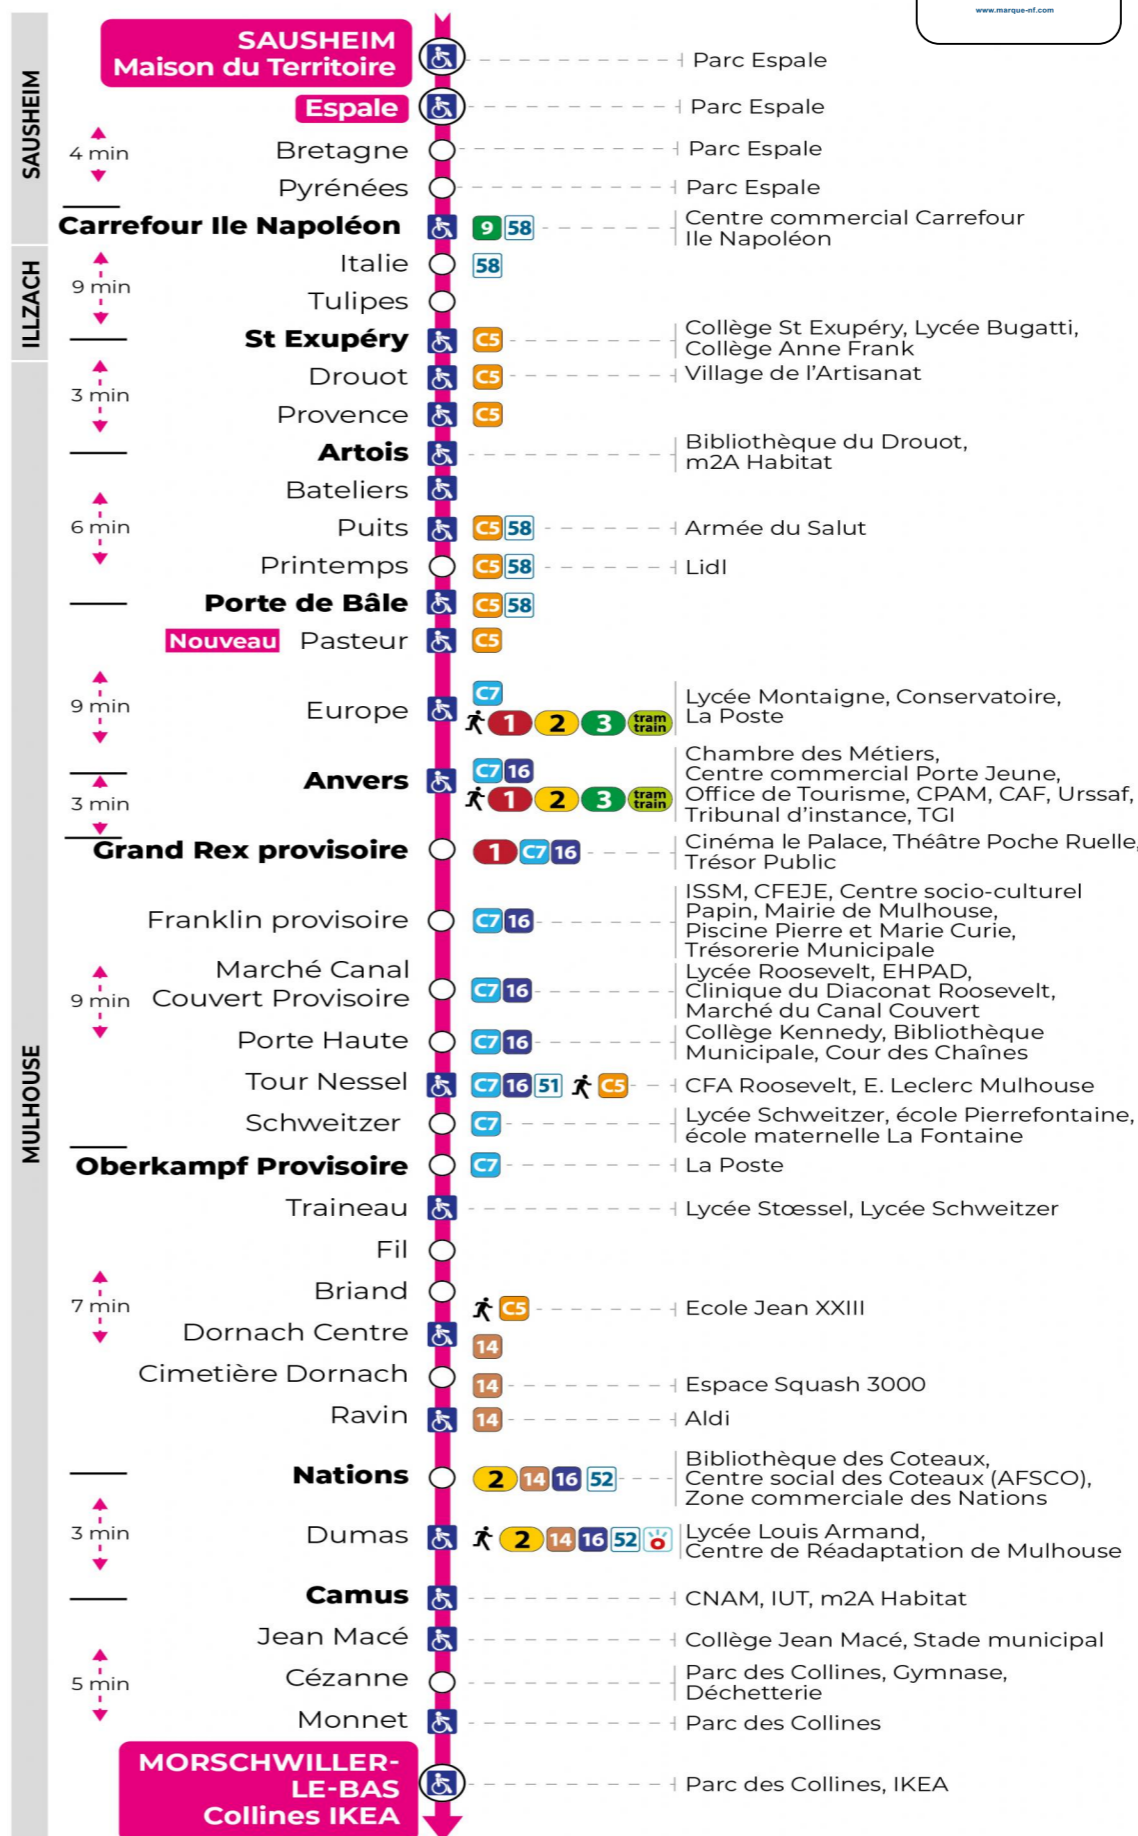

Renfort dimanches avant Noël (1er, 8, 15 et 22 décembre)

Verstärkung Sonntagen vor Weihnachten (1., 8., 15. und 22. Dezember)
Reinforced on the Sundays before Christmas (1, 8, 15 and 22 December)

Dimanche et jours fériés

Sonntag und Feiertage
Sunday and bank holidays

9h	10h	11h	12h	13h	14h	15h	16h	17h	18h	19h	20h
20	20	20	20	20	20	20	20	20	20	20 ^s	10 ^s
				50	50	50	50	50	50	50 ^s	

s : Terminus CEZANNE

Le plus proche
TABAC MICHEL
58, avenue Aristide Briand
Mulhouse

Votre bus en direct

Flashez ce QR-Code pour connaître le prochain passage en temps réel

Arrêt accessible
 Correspondance bus / tram à proximité