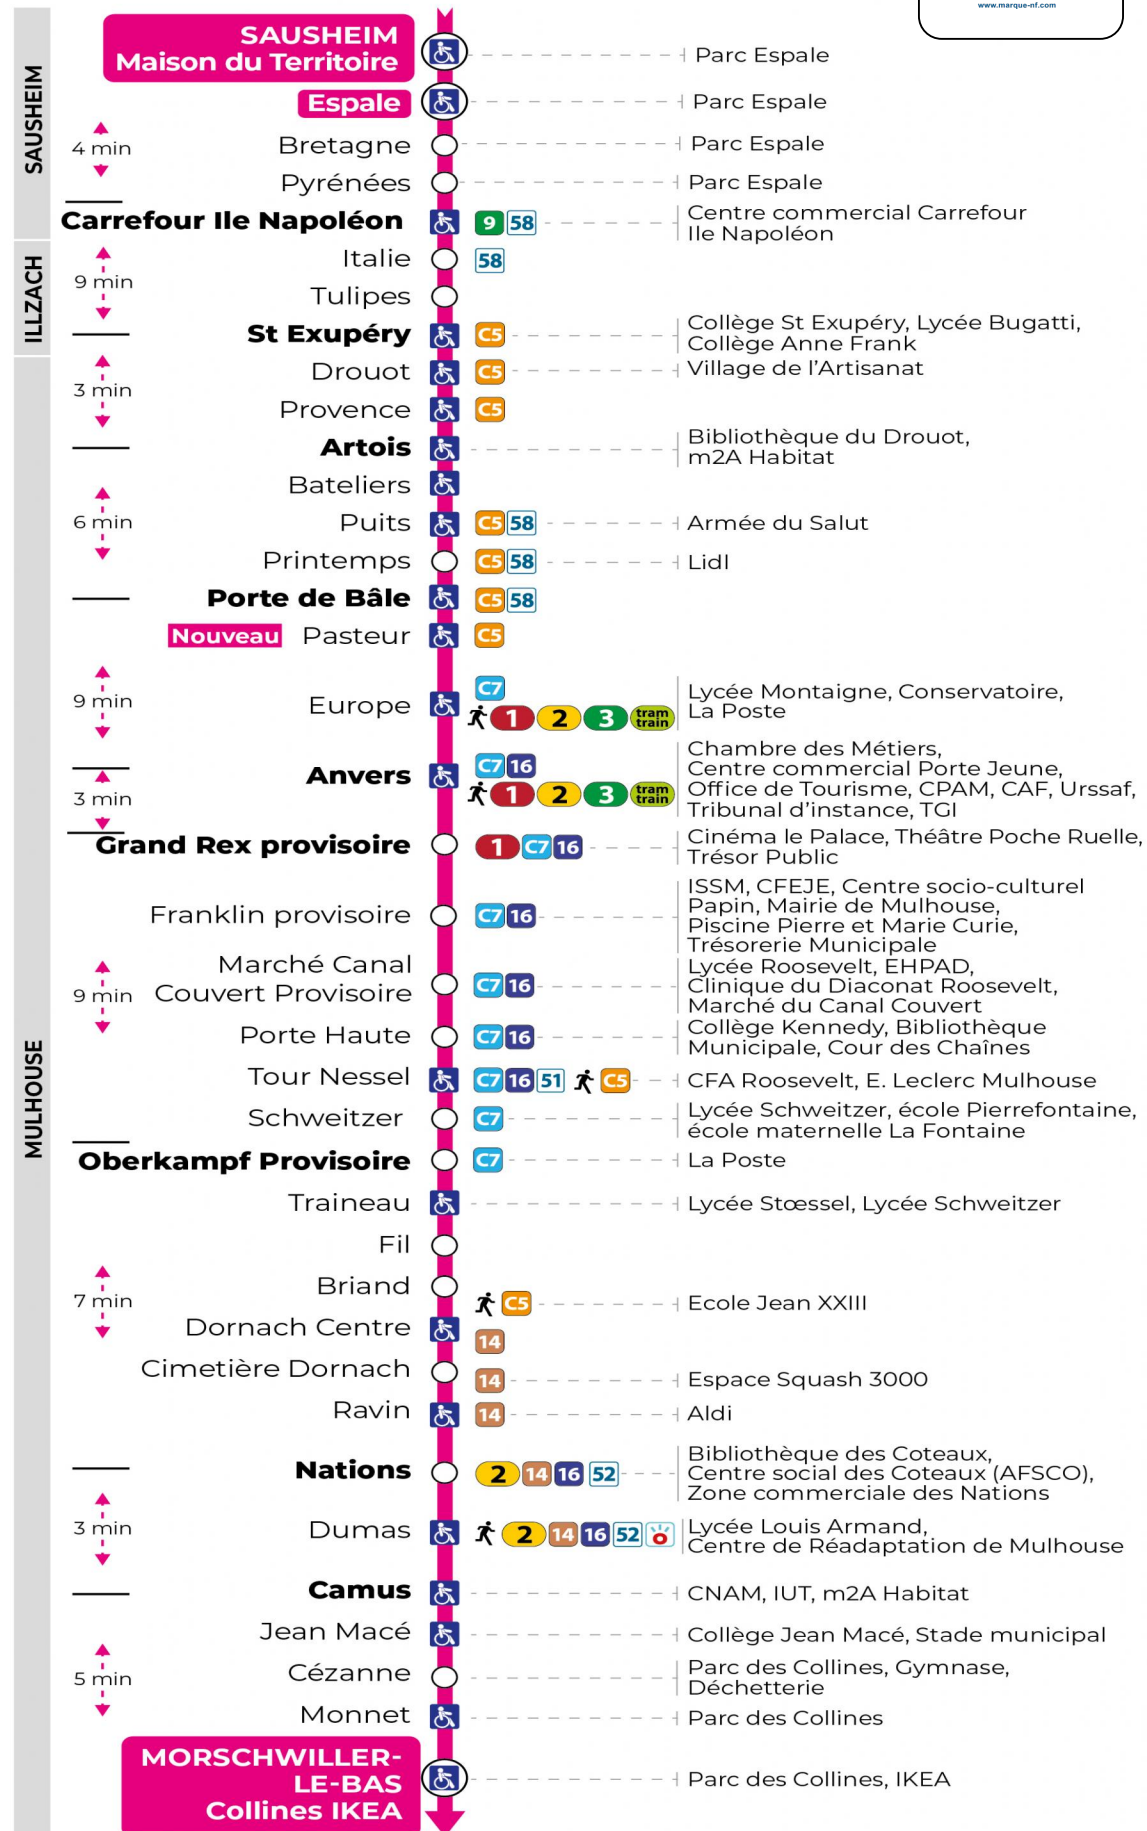

# arrêt **TRAINEAU** direction **COLLINES IKEA**

## Renfort dimanches avant Noël (1er, 8, 15 et 22 décembre)

Verstärkung Sonntagen vor Weihnachten (1., 8., 15. und 22. Dezember)  
Reinforced on the Sundays before Christmas (1, 8, 15 and 22 December)

## Dimanche et jours fériés

Sonntag und Feiertage  
Sunday and bank holidays

9h	10h	11h	12h	13h	14h	15h	16h	17h	18h	19h	20h
19	19	19	19	19	19	19	19	19	19	19 <sup>s</sup>	09 <sup>s</sup>
				49	49	49	49	49	49	49 <sup>s</sup>	

s : Terminus CEZANNE

**Le plus proche**  
**TABAC MICHEL**  
58, avenue Aristide Briand  
Mulhouse

**Votre bus en direct**

Flashez ce QR-Code pour connaître le prochain passage en temps réel

Arrêt accessible  
 Correspondance bus / tram à proximité