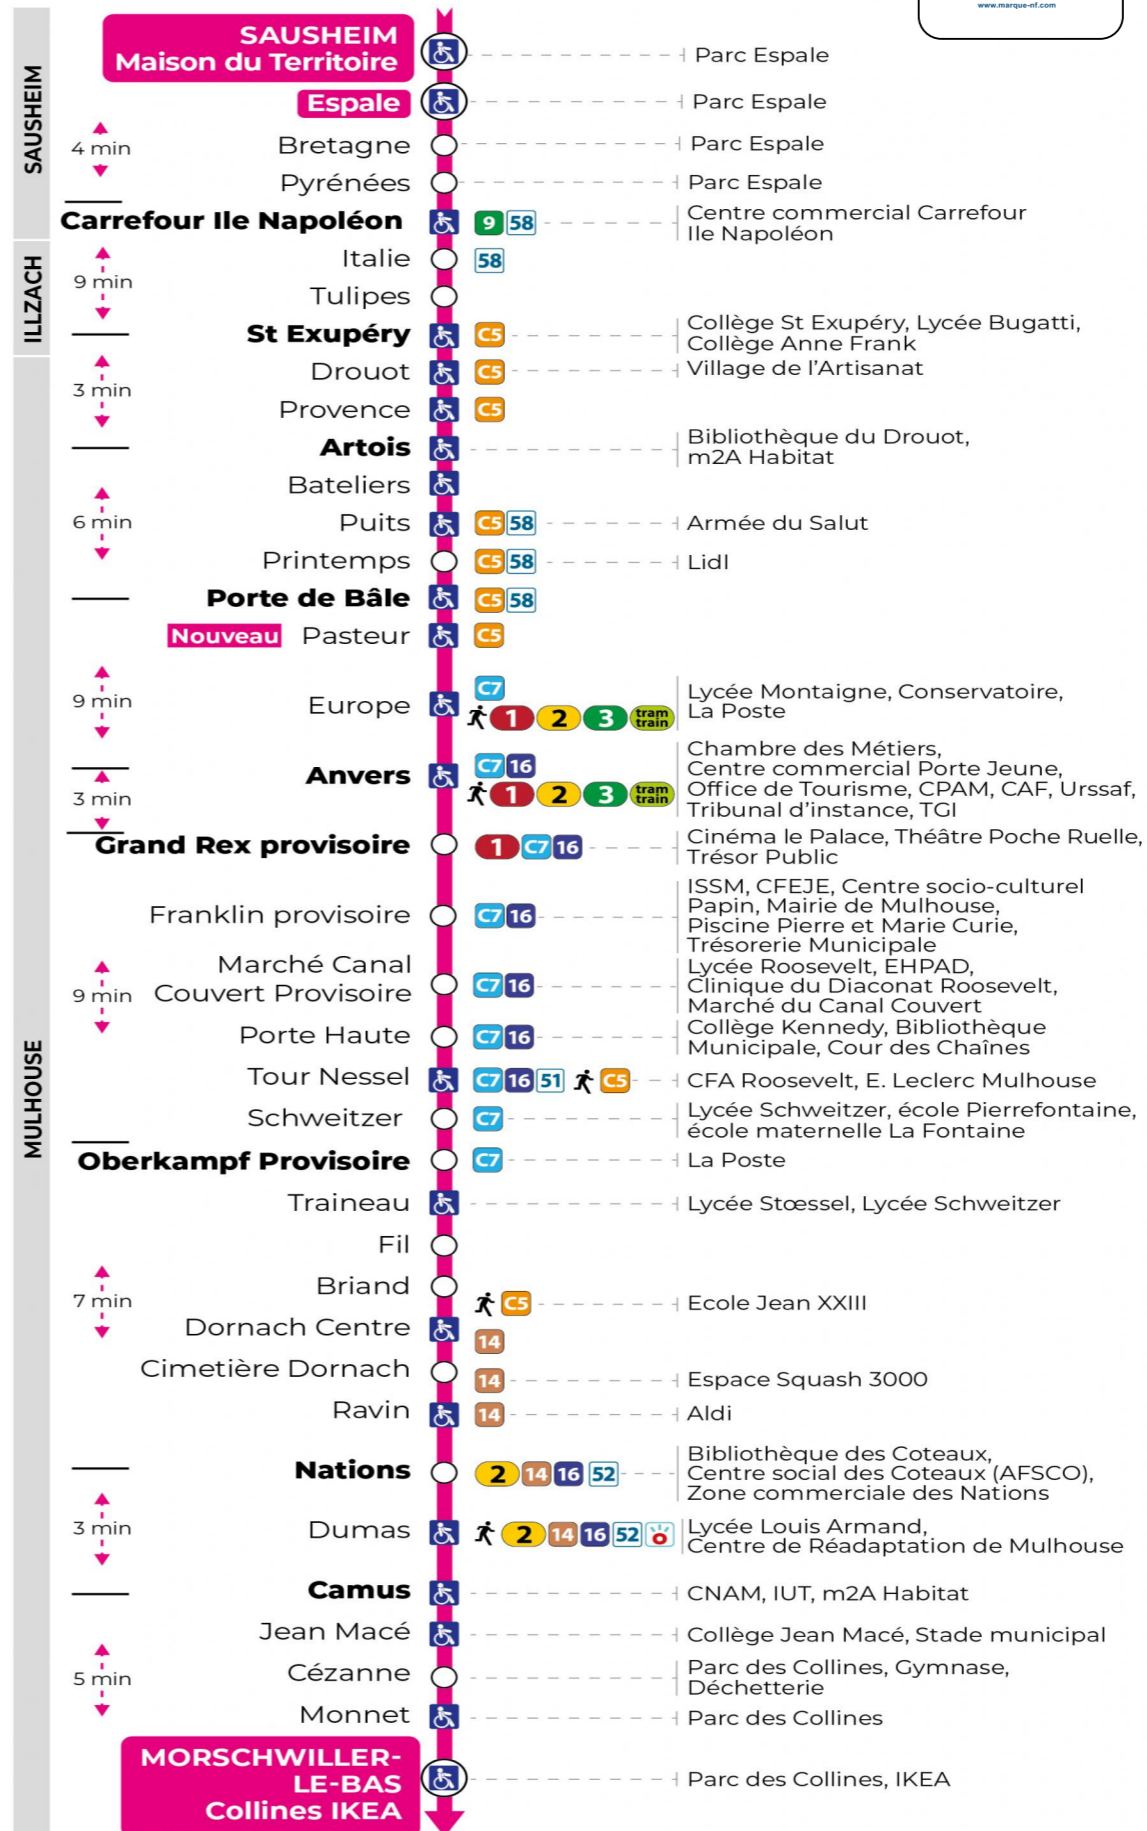

arrêt OBERKAMPF PROVISOIRE

direction COLLINES IKEA

Renfort dimanches avant Noël (1er, 8, 15 et 22 décembre)

Verstärkung Sonntagen vor Weihnachten (1., 8., 15. und 22. Dezember)
Reinforced on the Sundays before Christmas (1, 8, 15 and 22 December)

Dimanche et jours fériés

Sonntag und Feiertage
Sunday and bank holidays

9h	10h	11h	12h	13h	14h	15h	16h	17h	18h	19h	20h
19	19	19	19	19	19	19	19	19	19	19 ^s	09 ^s
				49	49	49	49	49	49	49 ^s	

s : Terminus CEZANNE

Le plus proche
TABAC MICHEL
58, avenue Aristide Briand
Mulhouse

Votre bus en direct

Flashez ce QR-Code pour connaître le prochain passage en temps réel

Arrêt accessible
 Correspondance bus / tram à proximité