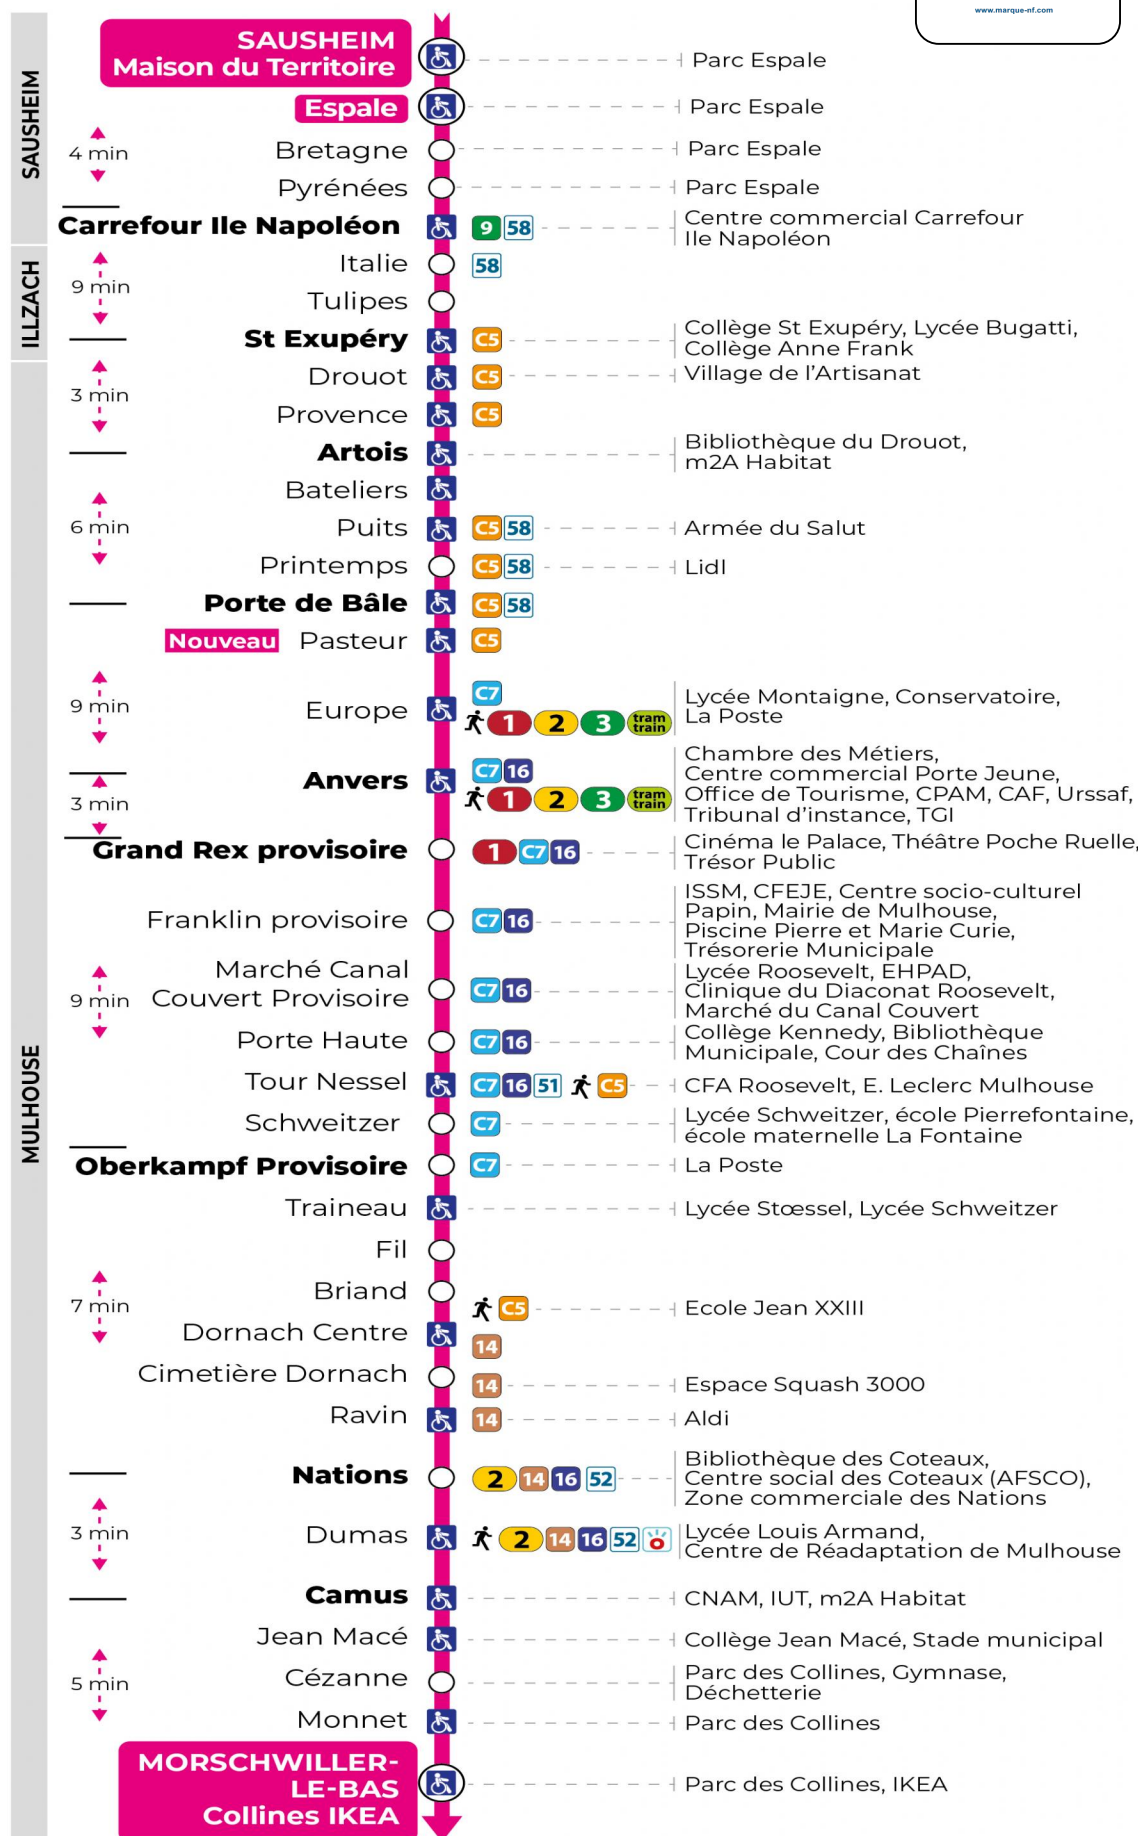

Renfort dimanches avant Noël (1er, 8, 15 et 22 décembre)

Verstärkung Sonntagen vor Weihnachten (1., 8., 15. und 22. Dezember)
Reinforced on the Sundays before Christmas (1, 8, 15 and 22 December)

Dimanche et jours fériés

Sonntag und Feiertage
Sunday and bank holidays

9h	10h	11h	12h	13h	14h	15h	16h	17h	18h	19h	20h
17	17	17	17	17	17	17	17	17	17	17 ^s	07 ^s
				47	47	47	47	47	47	47 ^s	

s : Terminus CEZANNE

Le plus proche
TABAC MICHEL
58, avenue Aristide Briand
Mulhouse

Votre bus en direct

Flashez ce QR-Code pour connaître le prochain passage en temps réel

Arrêt accessible
 Correspondance bus / tram à proximité