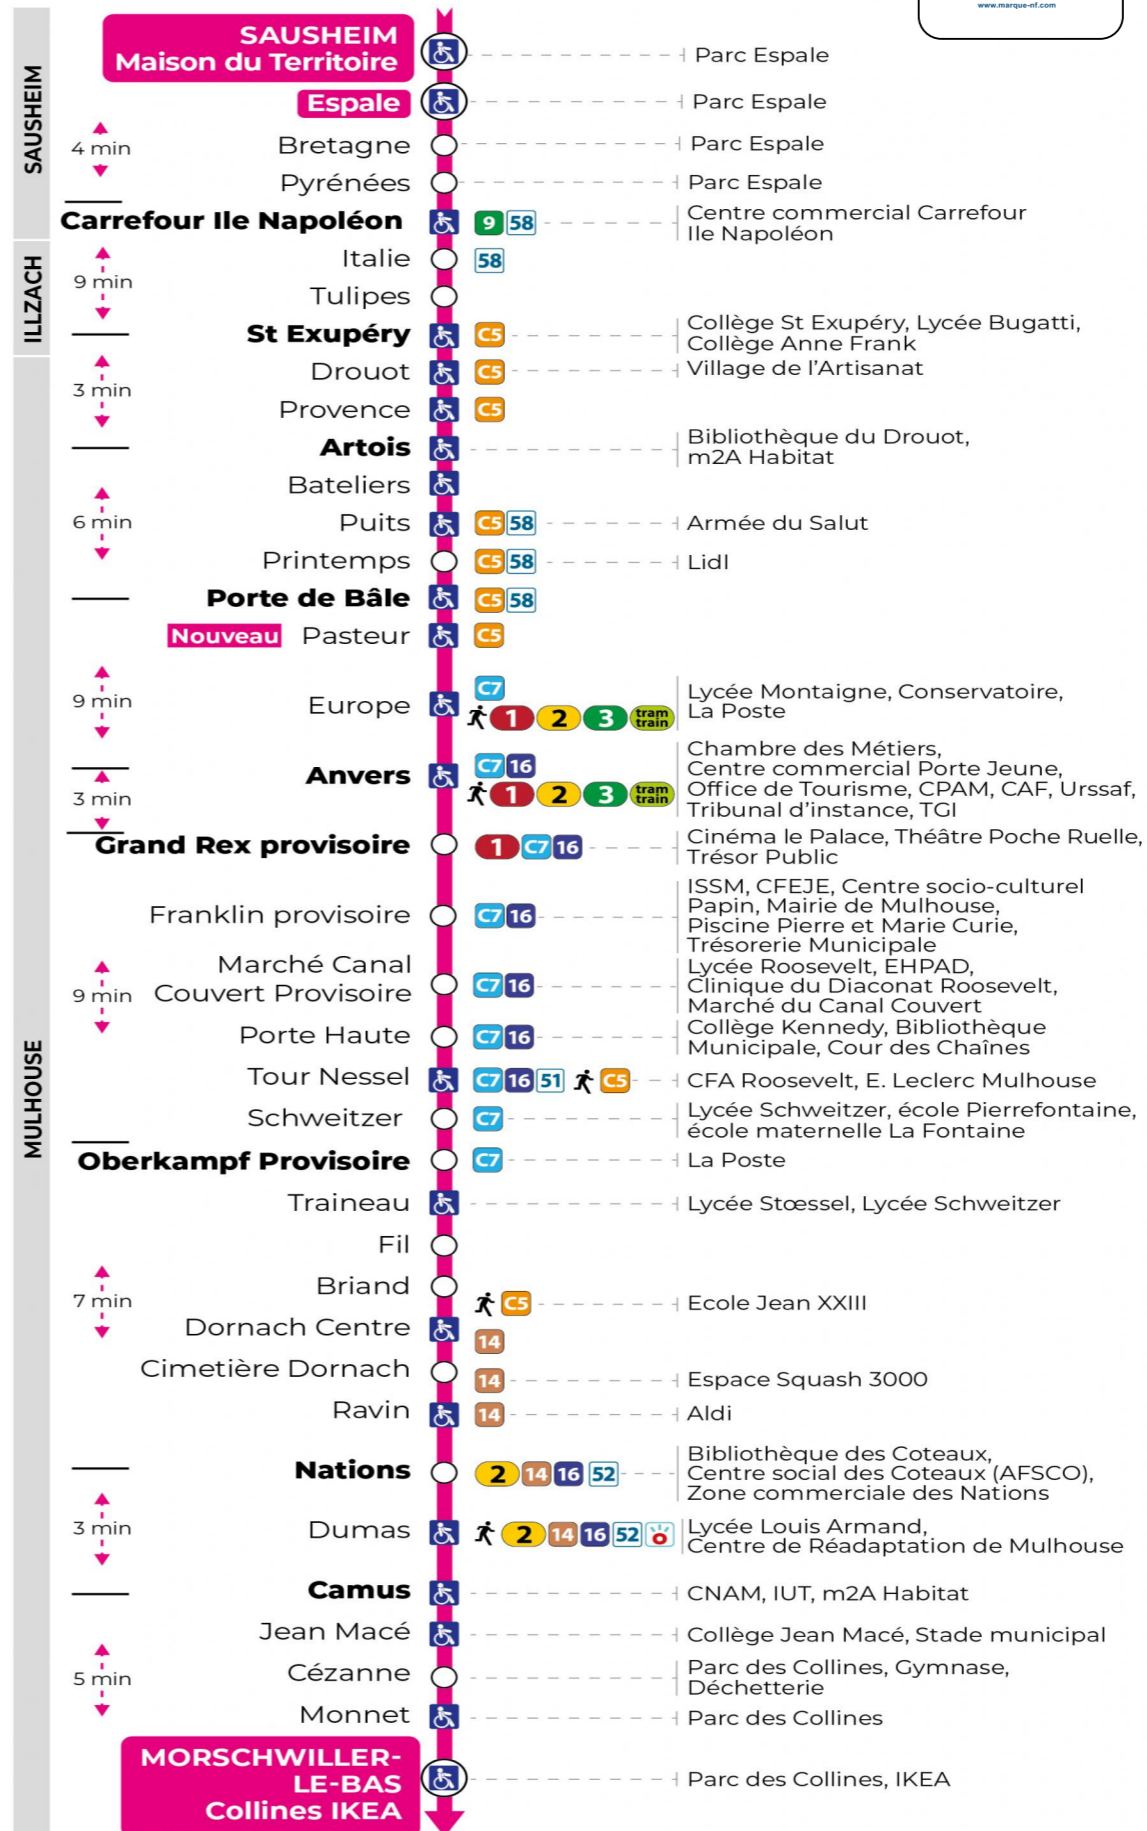

arrêt PORTE HAUTE direction COLLINES IKEA

Renfort dimanches avant Noël (1er, 8, 15 et 22 décembre)

Verstärkung Sonntagen vor Weihnachten (1., 8., 15. und 22. Dezember)
Reinforced on the Sundays before Christmas (1, 8, 15 and 22 December)

Dimanche et jours fériés

Sonntag und Feiertage
Sunday and bank holidays

9h	10h	11h	12h	13h	14h	15h	16h	17h	18h	19h	20h
14	14	14	14	14	14	14	14	14	14	14 ^s	04 ^s
				44	44	44	44	44	44	44 ^s	

s : Terminus CEZANNE

Le plus proche
TABAC DU MARCHE
4, avenue Aristide Briand
Mulhouse

Votre bus en direct

Flashez ce QR-Code pour connaître le prochain passage en temps réel

Arrêt accessible
 Correspondance bus / tram à proximité