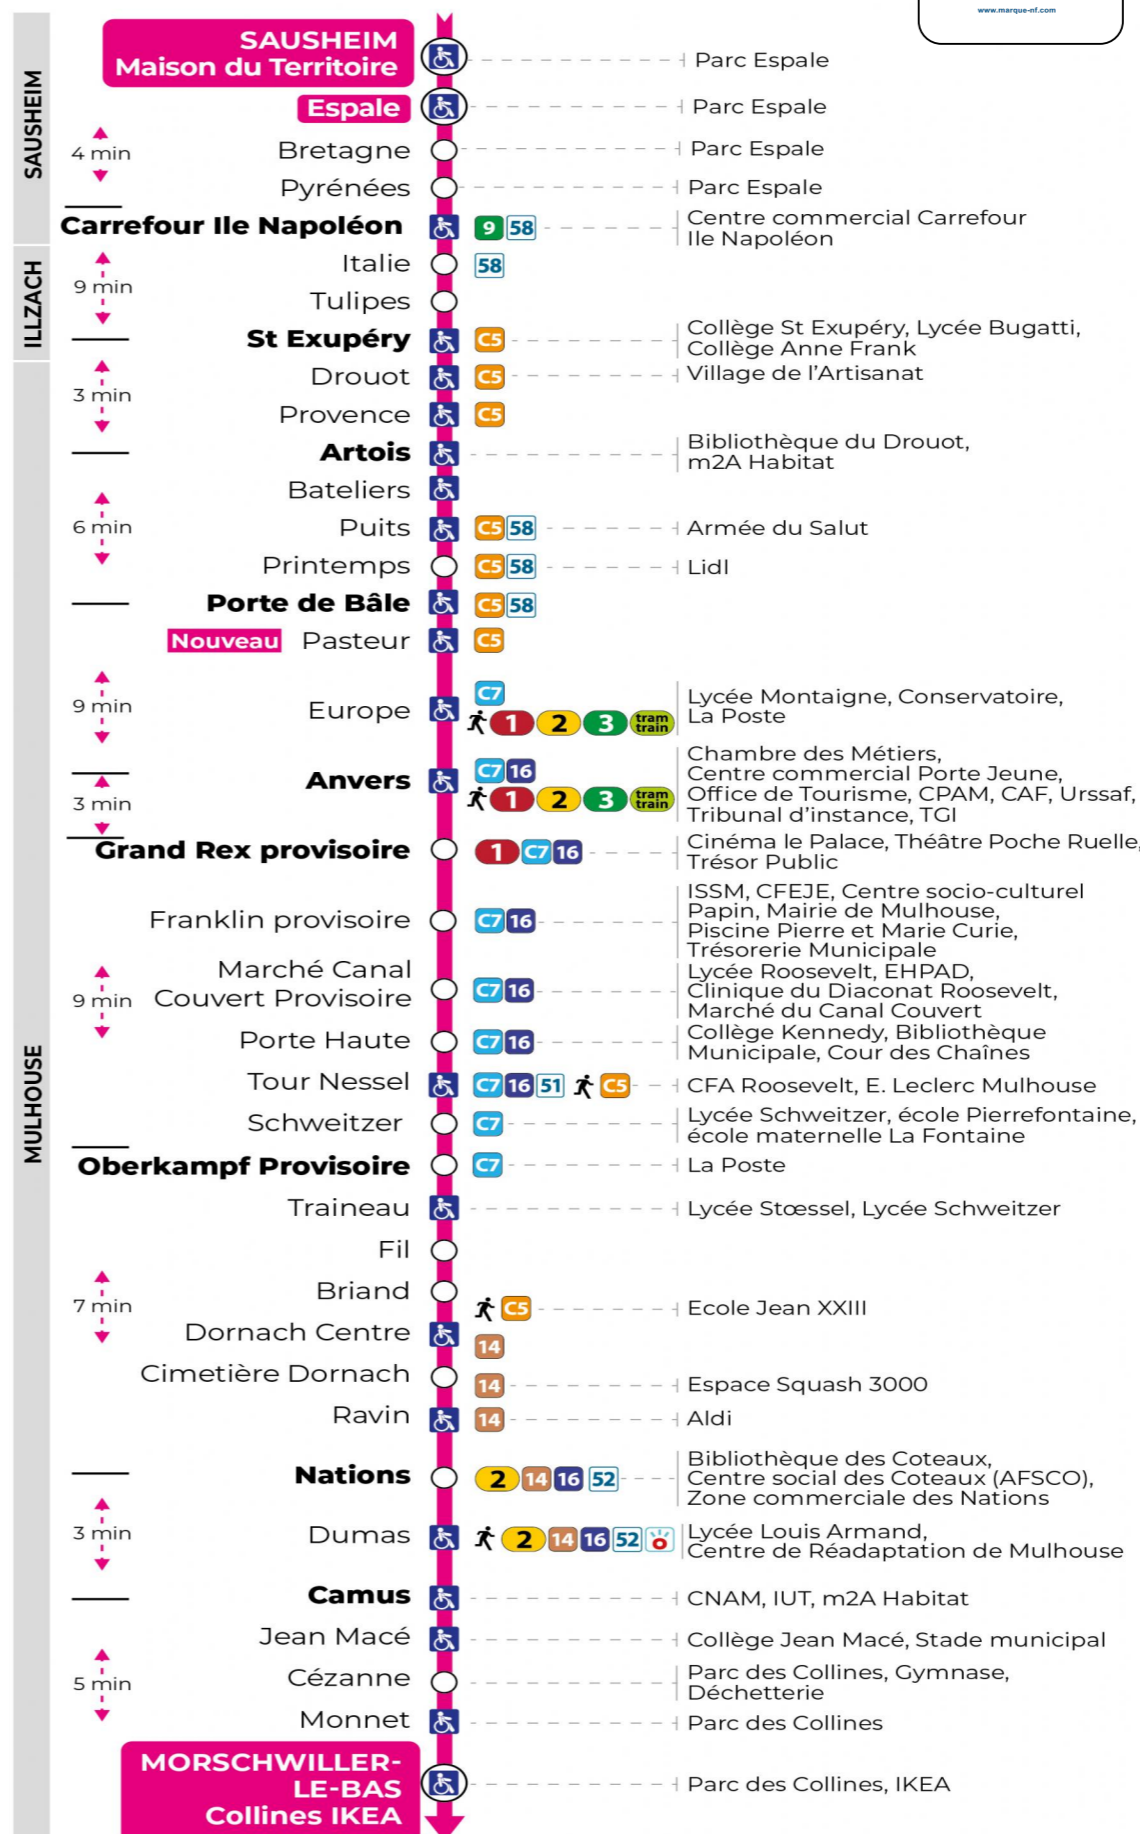

arrêt MARCHÉ CANAL COUVERT PROVISOIRE

direction COLLINES IKEA

Renfort dimanches avant Noël (1er, 8, 15 et 22 décembre)

Verstärkung Sonntagen vor Weihnachten (1., 8., 15. und 22. Dezember)
Reinforced on the Sundays before Christmas (1, 8, 15 and 22 December)

Dimanche et jours fériés

Sonntag und Feiertage
Sunday and bank holidays

9h	10h	11h	12h	13h	14h	15h	16h	17h	18h	19h	20h
13	13	13	13	13	13	13	13	13	13	13 ^s	03 ^s
				43	43	43	43	43	43	43 ^s	

s : Terminus CEZANNE

Le plus proche
TABAC DU MARCHÉ
4, avenue Aristide Briand
Mulhouse

Votre bus en direct

Flashez ce QR-Code pour connaître le prochain passage en temps réel

Arrêt accessible
 Correspondance bus / tram à proximité