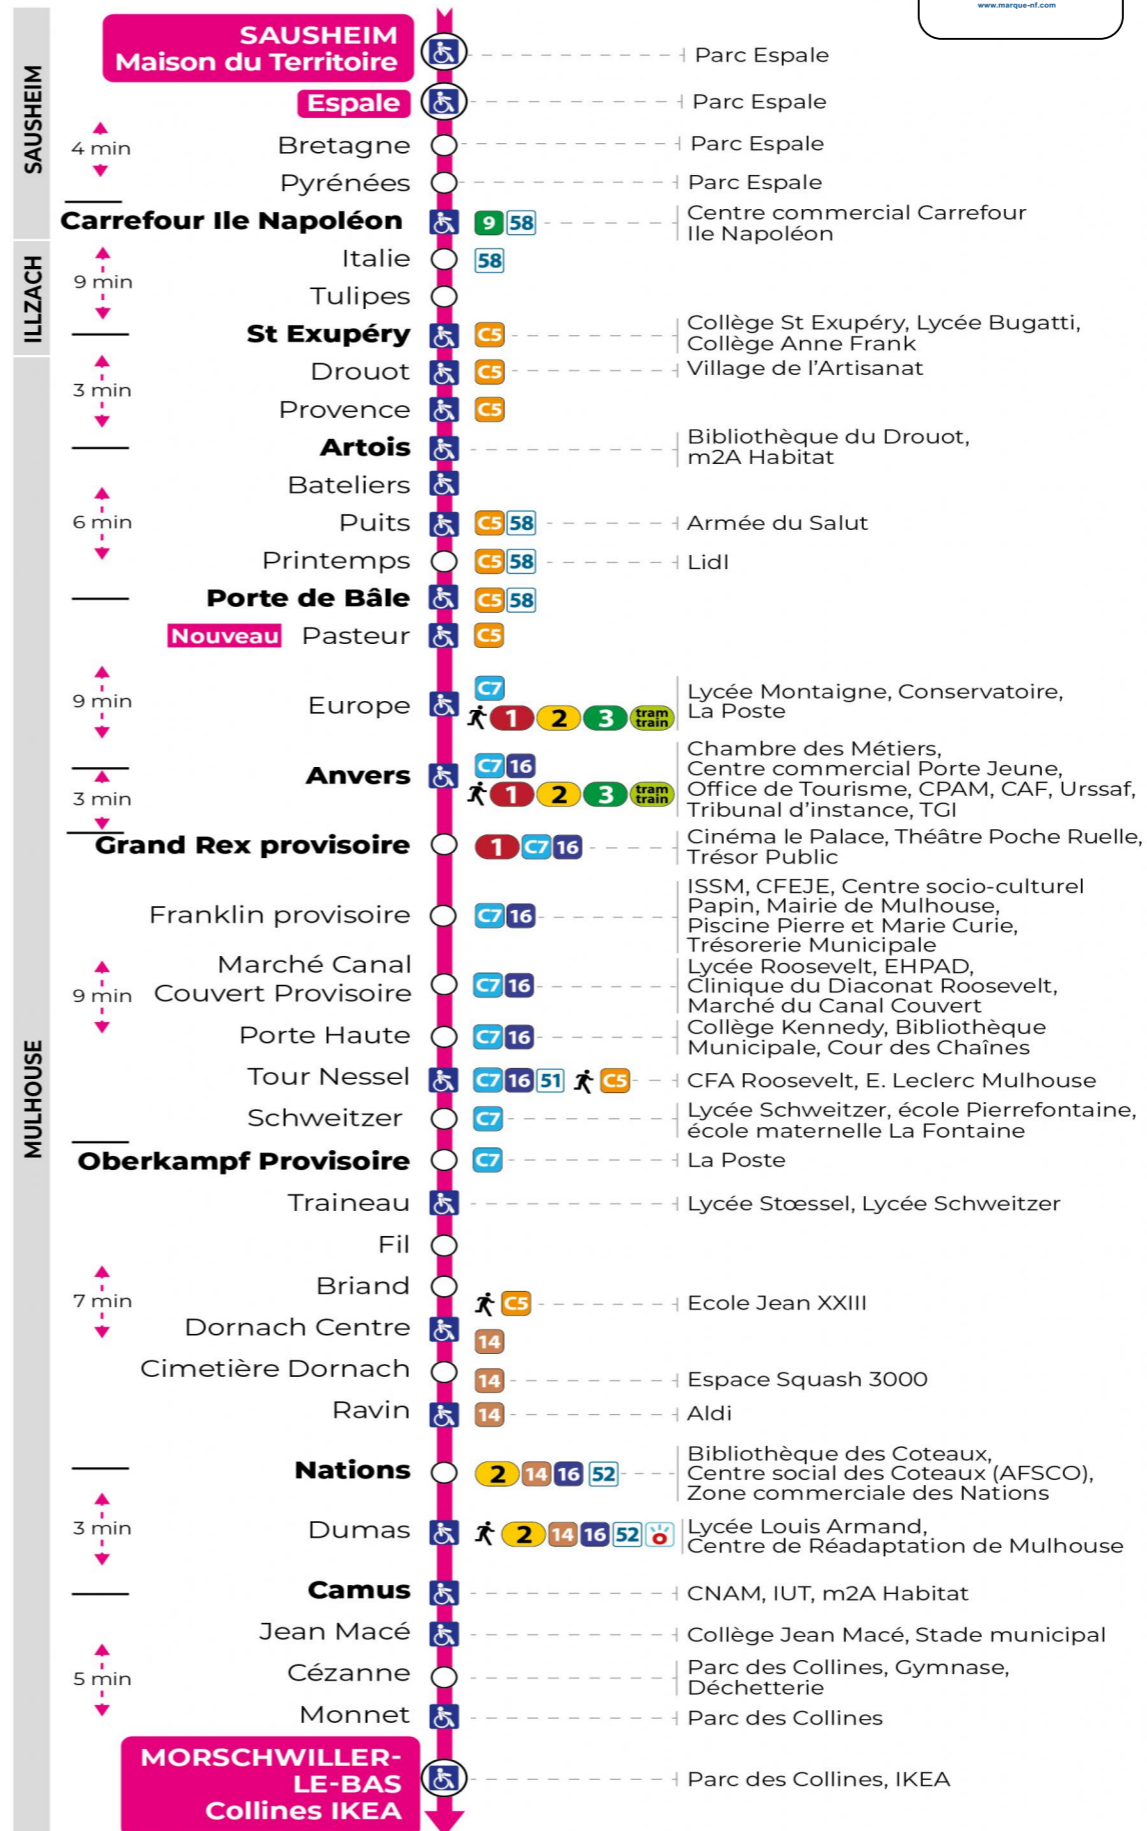

arrêt GRAND REX direction COLLINES IKEA

Renfort dimanches avant Noël (1er, 8, 15 et 22 décembre)

Verstärkung Sonntagen vor Weihnachten (1., 8., 15. und 22. Dezember)
Reinforced on the Sundays before Christmas (1, 8, 15 and 22 December)

Dimanche et jours fériés

Sonntag und Feiertage
Sunday and bank holidays

9h	10h	11h	12h	13h	14h	15h	16h	17h	18h	19h	20h
11	11	11	11	11	11	11	11	11	11	11 ^s	01 ^s
				41	41	41	41	41	41	41 ^s	

s : Terminus CEZANNE

Le plus proche
TABAC FRANKLIN
29, rue Franklin
Mulhouse

Votre bus en direct

Flashez ce QR-Code pour connaître le prochain passage en temps réel

Arrêt accessible
 Correspondance bus / tram à proximité