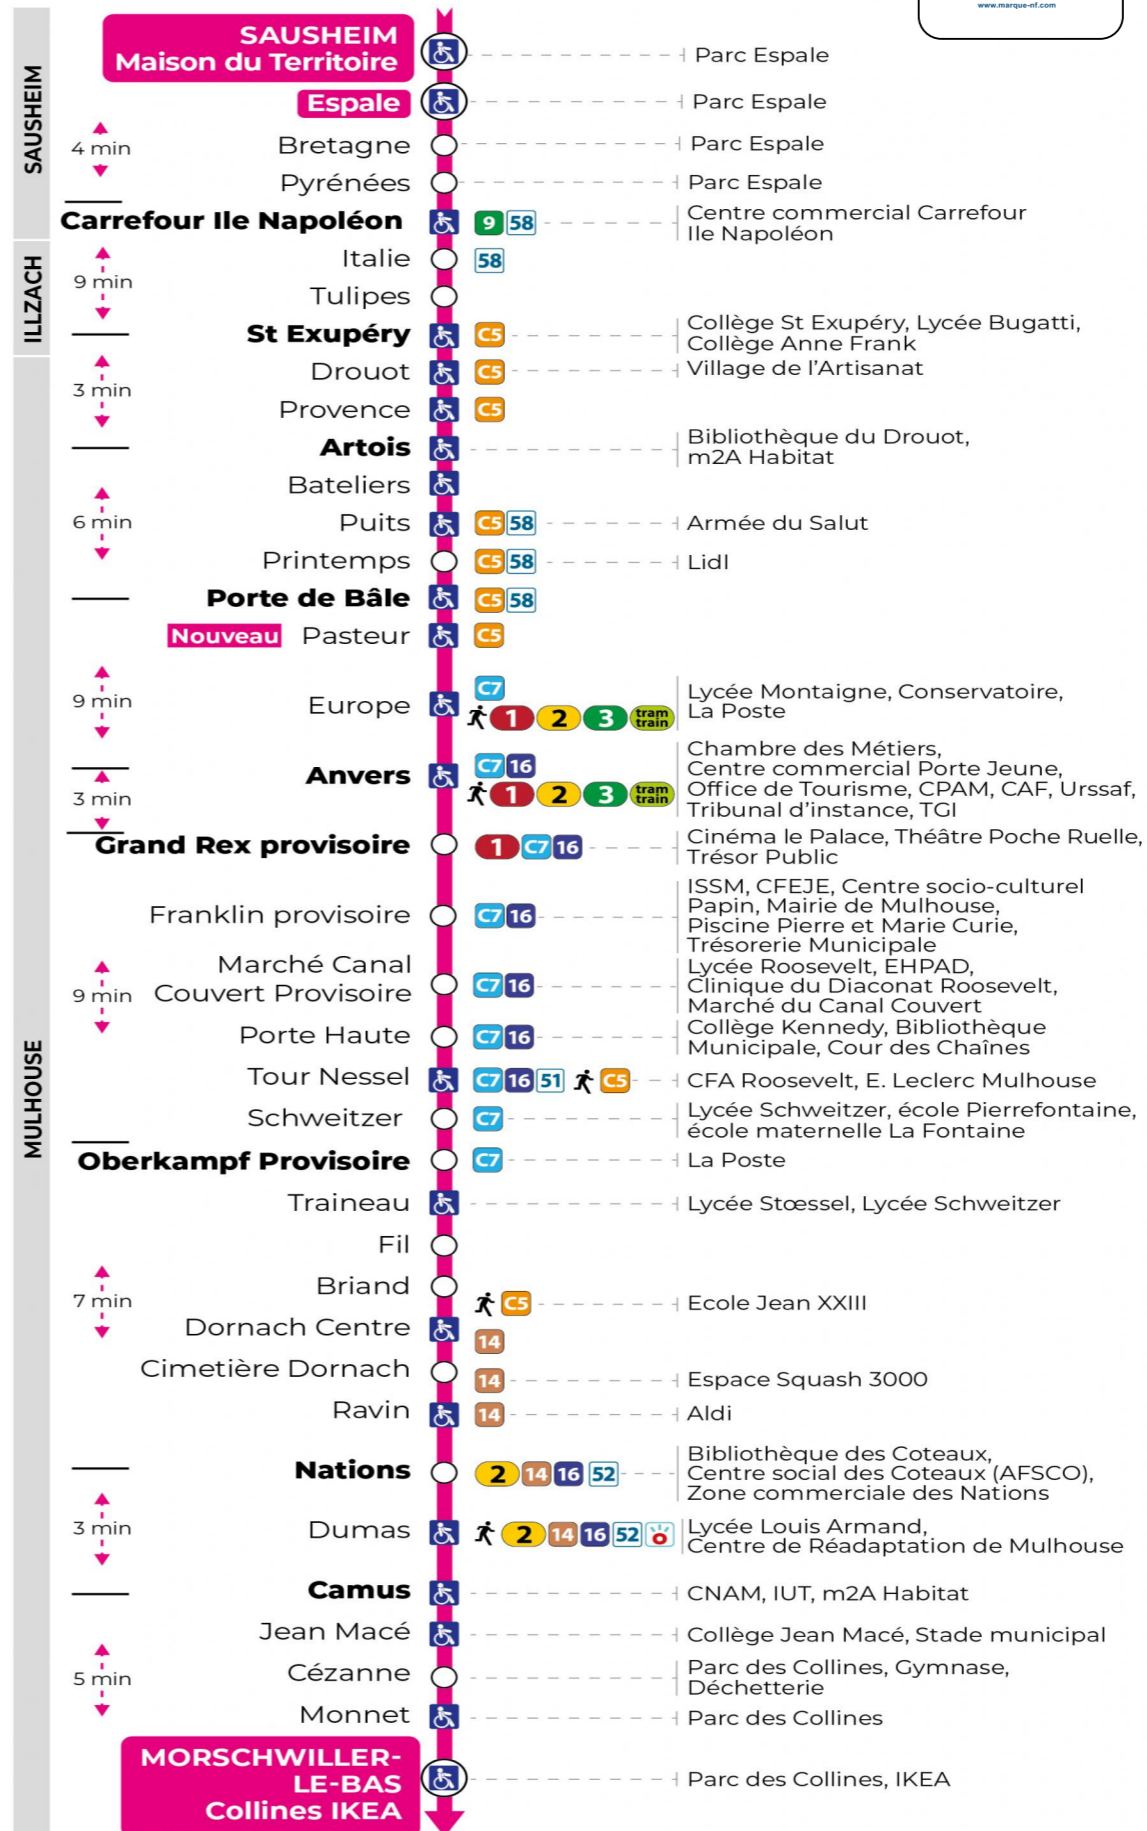

Renfort dimanches avant Noël (1er, 8, 15 et 22 décembre)

Verstärkung Sonntagen vor Weihnachten (1., 8., 15. und 22. Dezember)
Reinforced on the Sundays before Christmas (1, 8, 15 and 22 December)

Dimanche et jours fériés

Sonntag und Feiertage
Sunday and bank holidays

9h	10h	11h	12h	13h	14h	15h	16h	17h	18h	19h
09	09	09	09	09	09	09	09	09	09	09 ^s
				39	39	39	39	39	39	39 ^s
										59 ^s

s : Terminus CEZANNE

Le plus proche
Point de vente Soléa
Agence Soléa Porte Jeune

Votre bus en direct
Flashez ce QR-Code pour connaître le prochain passage en temps réel

Arrêt accessible
 Correspondance bus / tram à proximité