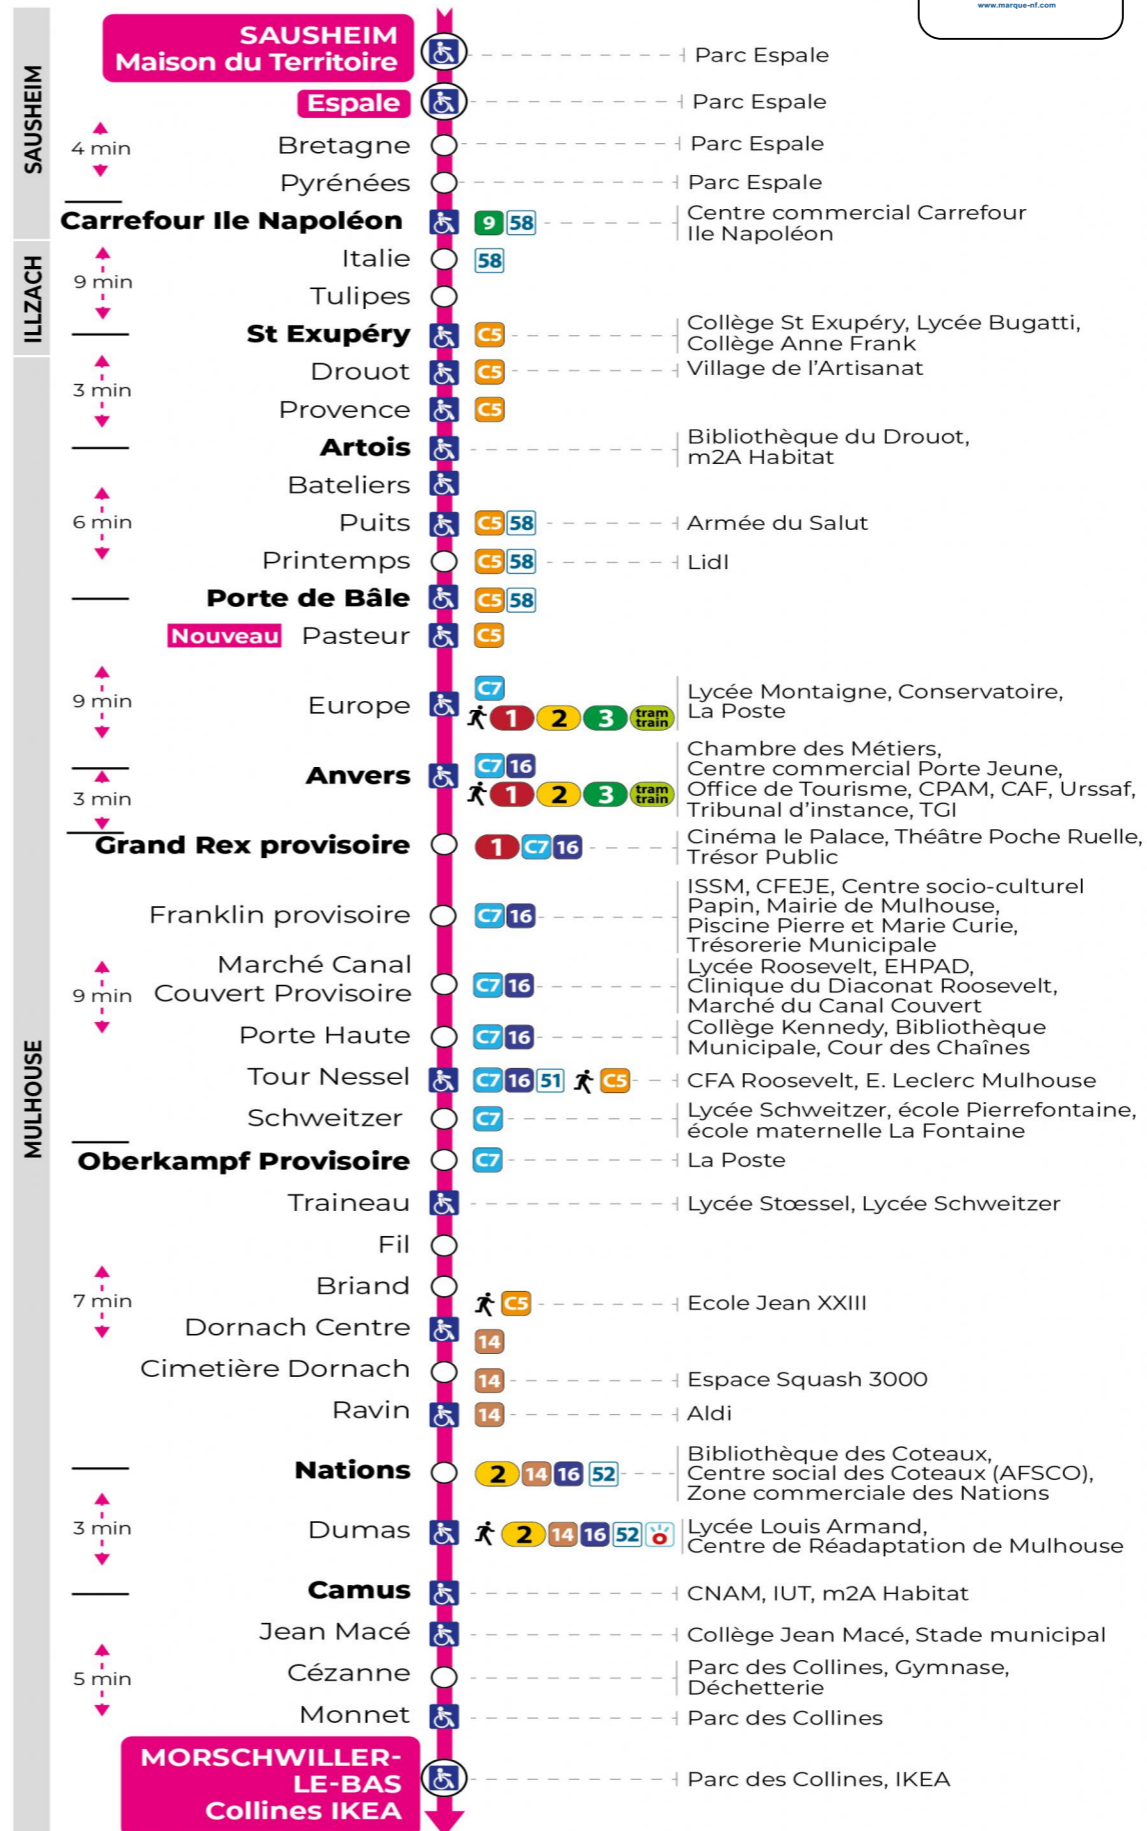

Renfort dimanches avant Noël (1er, 8, 15 et 22 décembre)

Verstärkung Sonntagen vor Weihnachten (1., 8., 15. und 22. Dezember)
Reinforced on the Sundays before Christmas (1, 8, 15 and 22 December)

Dimanche et jours fériés

Sonntag und Feiertage
Sunday and bank holidays

9h	10h	11h	12h	13h	14h	15h	16h	17h	18h	19h
06	06	05	05	05	05	05	05	05	05	05 ^s
				35	35	35	35	35	35	35 ^s
										56 ^s

s : Terminus CEZANNE

Le plus proche
Agence Soléa Porte Jeune

Votre bus en direct

Flashez ce QR-Code pour connaître le prochain passage en temps réel

Arrêt accessible
 Correspondance bus / tram à proximité