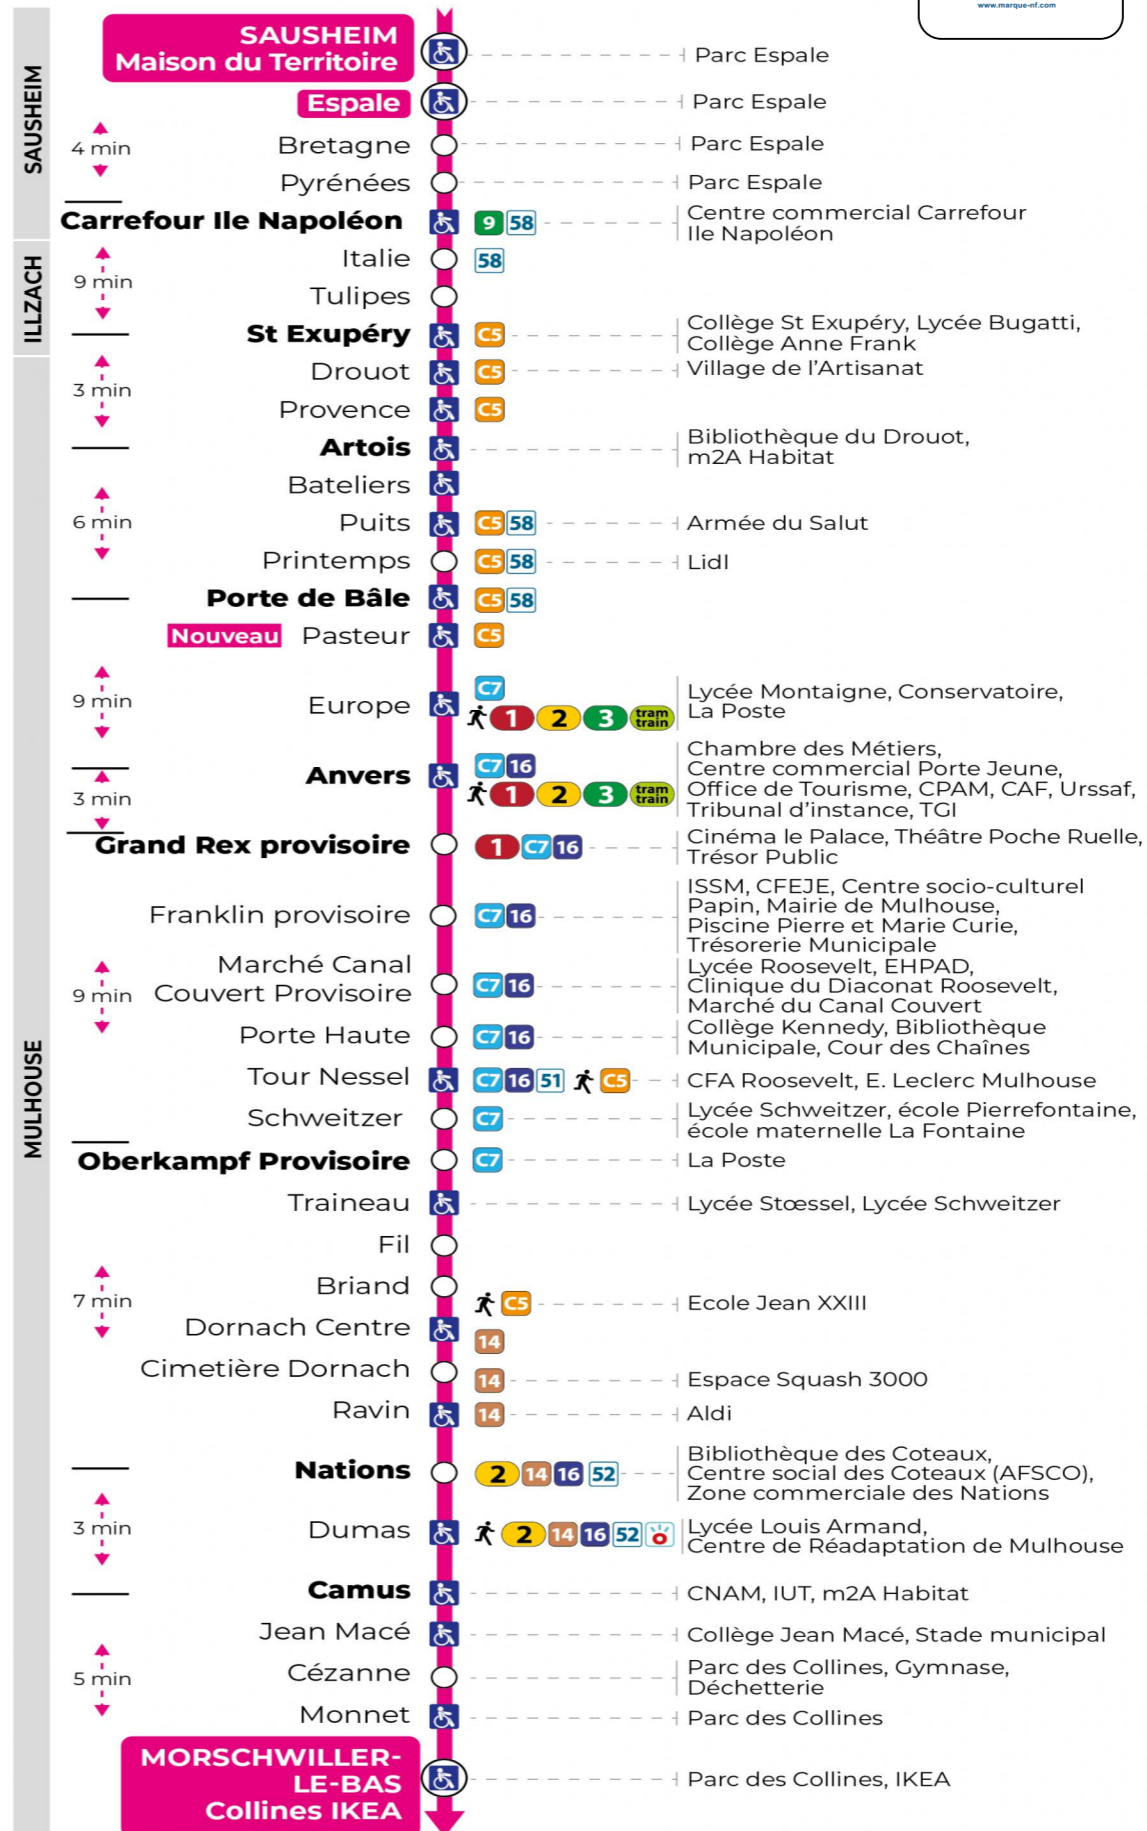

arrêt PORTE DE BAËLE

direction COLLINES IKEA

Renfort dimanches avant Noël (1er, 8, 15 et 22 décembre)

Verstärkung Sonntagen vor Weihnachten (1., 8., 15. und 22. Dezember)
Reinforced on the Sundays before Christmas (1, 8, 15 and 22 December)

Dimanche et jours fériés

Sonntag und Feiertage
Sunday and bank holidays

9h	10h	11h	12h	13h	14h	15h	16h	17h	18h	19h
03	03	02	02	02	02	02	02	02	02	02 ^s
			32	32	32	32	32	32	32	32 ^s
										53 ^s

s : Terminus CEZANNE

Le plus proche
Point de vente Soléa
Agence Soléa Porte Jeune

Votre bus en direct
Flashez ce QR-Code pour connaître le prochain passage en temps réel

Arrêt accessible
 Correspondance bus / tram à proximité