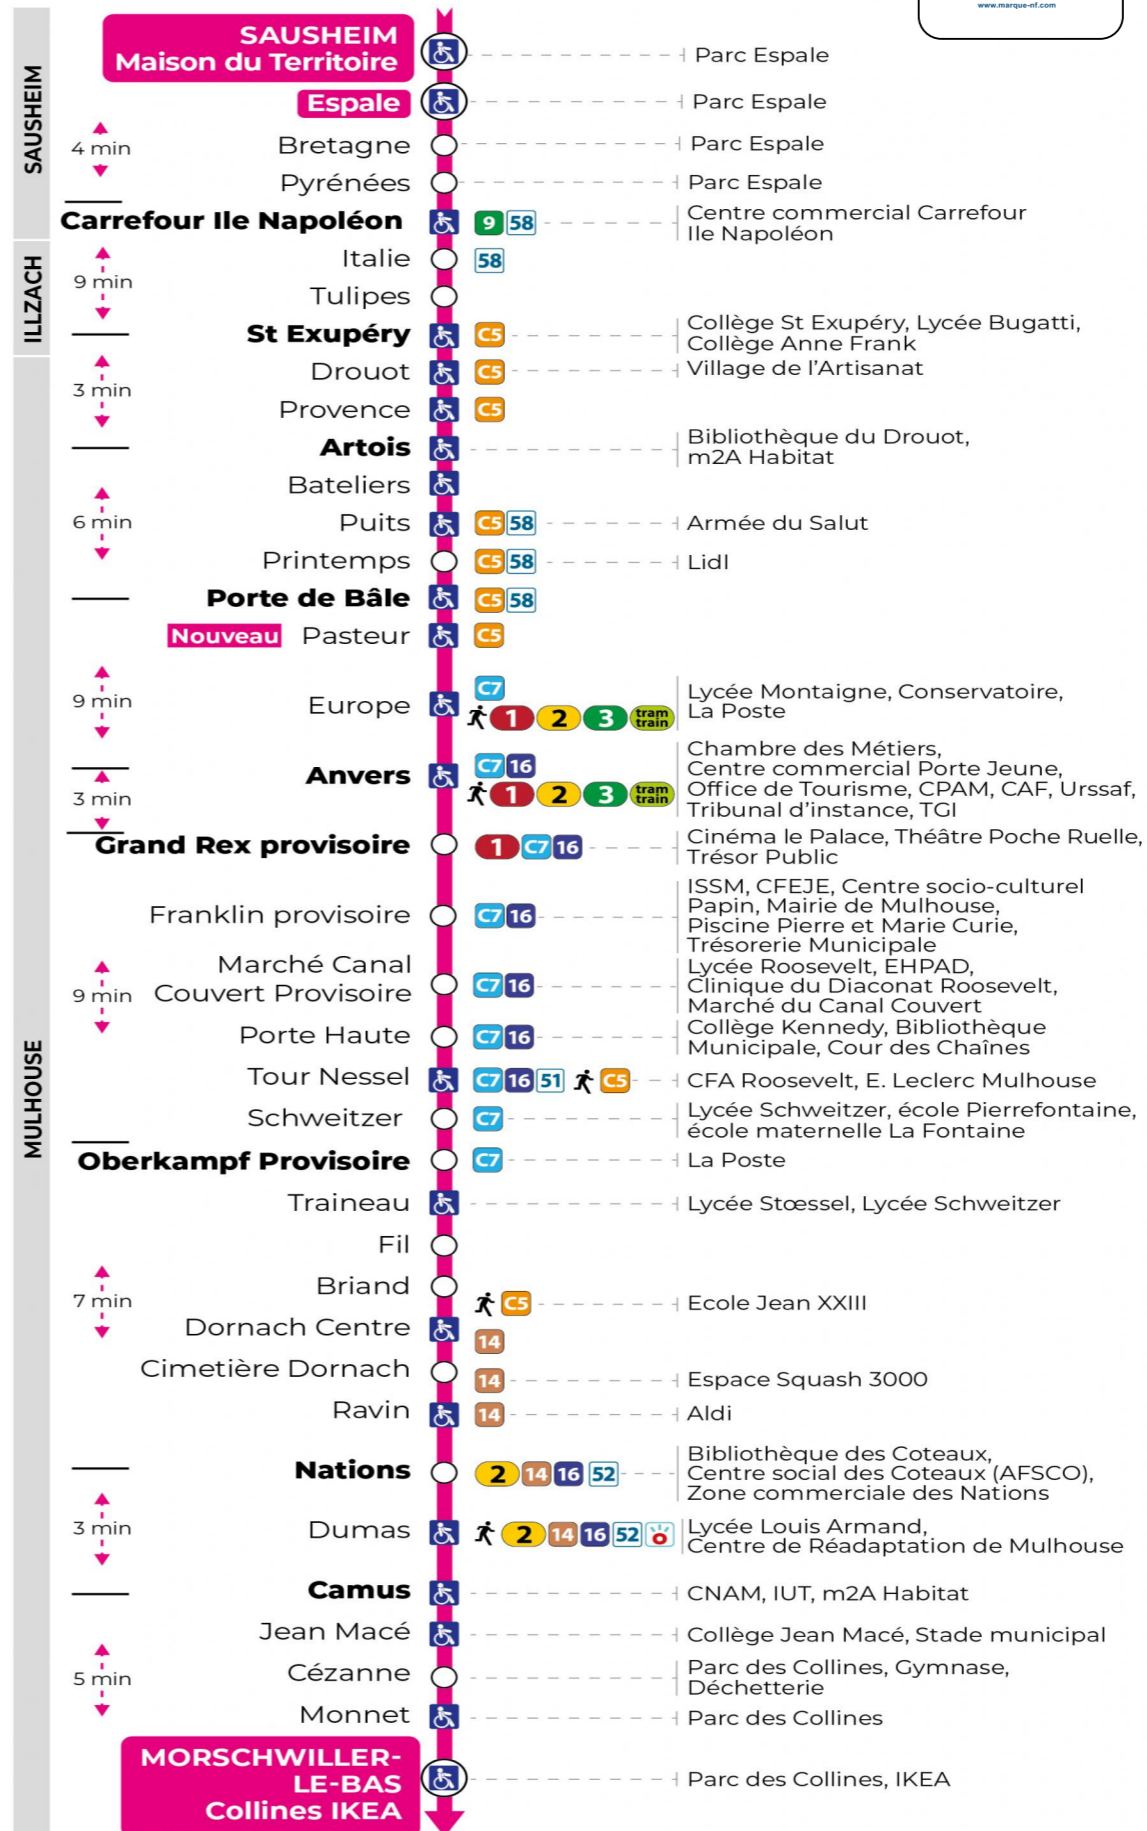

Renfort dimanches avant Noël (1er, 8, 15 et 22 décembre)

Verstärkung Sonntagen vor Weihnachten (1., 8., 15. und 22. Dezember)
Reinforced on the Sundays before Christmas (1, 8, 15 and 22 December)

Dimanche et jours fériés

Sonntag und Feiertage
Sunday and bank holidays

| 9h | 10h | 11h | 12h | 13h | 14h | 15h | 16h | 17h | 18h | 19h |
|----|-----|-----|-----|-----|-----|-----|-----|-----|-----|-----------------|
| 02 | 02 | 01 | 01 | 01 | 01 | 01 | 01 | 01 | 01 | 01 ^s |
| | | | | 31 | 31 | 31 | 31 | 31 | 31 | 31 ^s |
| | | | | | | | | | | 52 ^s |

s : Terminus CEZANNE

Le plus proche
Point de vente Soléa
Agence Soléa Porte Jeune

Votre bus en direct
Flashez ce QR-Code pour connaître le prochain passage en temps réel

Arrêt accessible
 Correspondance bus / tram à proximité