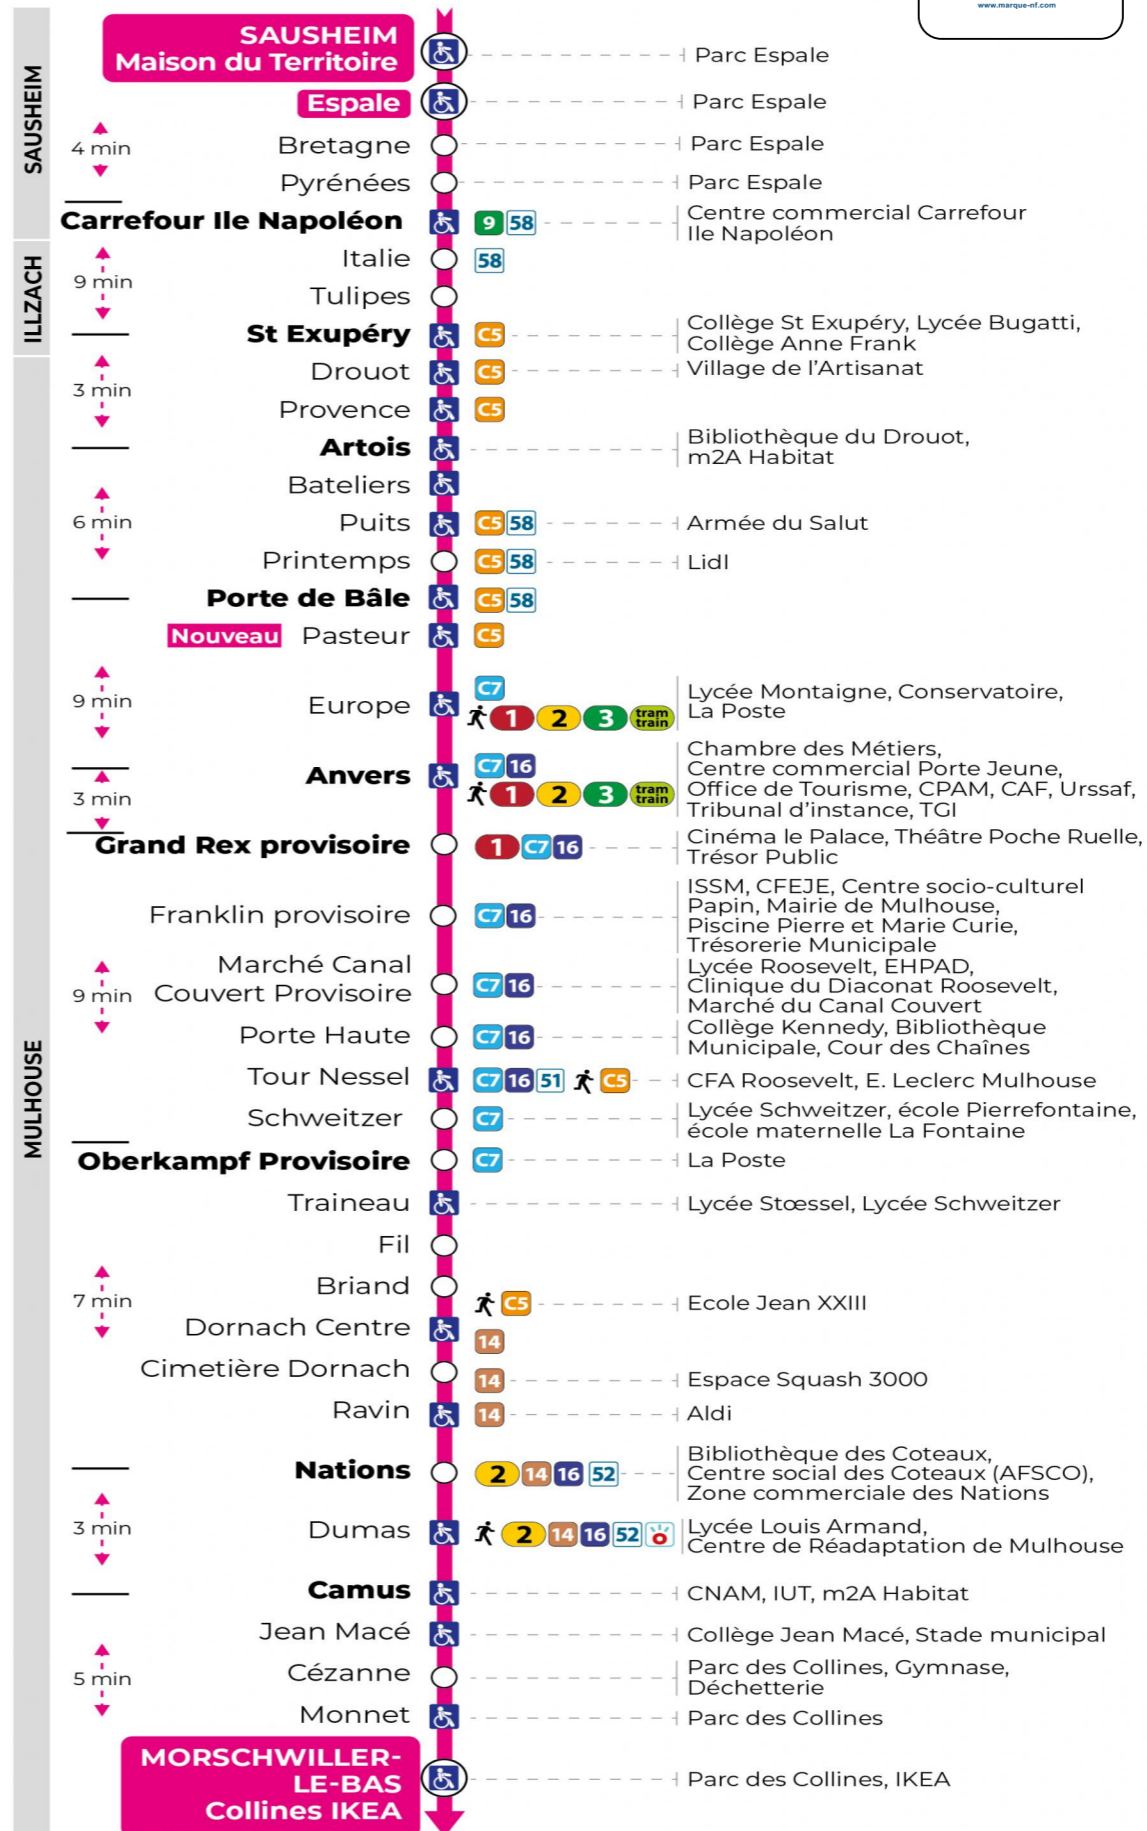

Renfort dimanches avant Noël (1er, 8, 15 et 22 décembre)

Verstärkung Sonntagen vor Weihnachten (1., 8., 15. und 22. Dezember)
Reinforced on the Sundays before Christmas (1, 8, 15 and 22 December)

Dimanche et jours fériés

Sonntag und Feiertage
Sunday and bank holidays

9h	10h	11h	12h	13h	14h	15h	16h	17h	18h	19h
01	01	00	00	00	00	00	00	00	00	00 ^s
				30	30	30	30	30	30	30 ^s
										51 ^s

s : Terminus CEZANNE

Le plus proche
TABAC LE CADRE NOIR
2 rue de Mulhouse
Riedisheim

Votre bus en direct

Flashez ce QR-Code pour connaître le prochain passage en temps réel

Arrêt accessible
 Correspondance bus / tram à proximité