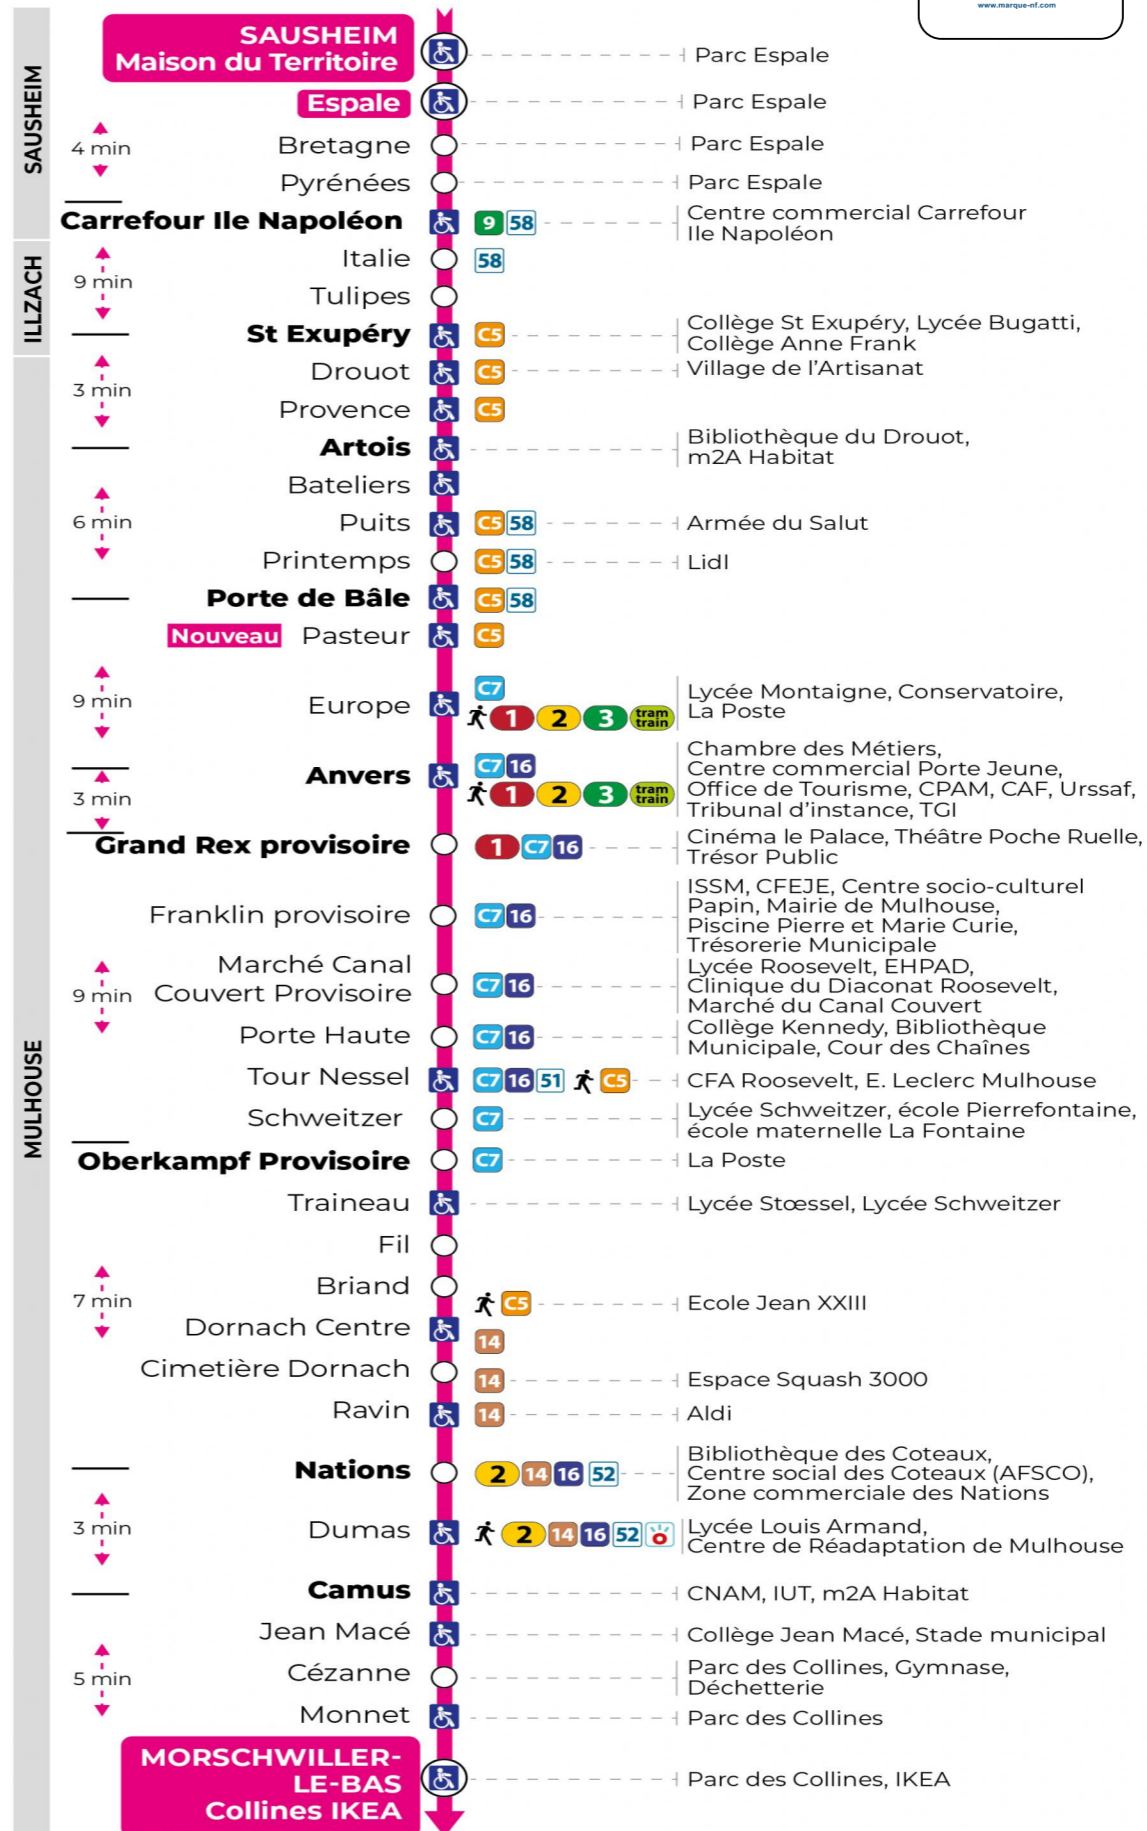

# arrêt BATELIERS direction COLLINES IKEA

## Renfort dimanches avant Noël (1er, 8, 15 et 22 décembre)

Verstärkung Sonntagen vor Weihnachten (1., 8., 15. und 22. Dezember)  
Reinforced on the Sundays before Christmas (1, 8, 15 and 22 December)

s : Terminus CEZANNE

**Le plus proche**  
**Point de vente Soléa**  
**TABAC PRESSE DROUOT**  
 16 rue de Provence  
 Mulhouse

**Votre bus en direct**  
 Flashez ce QR-Code pour connaître le prochain passage en temps réel

Arrêt accessible  
 Correspondance bus / tram à proximité