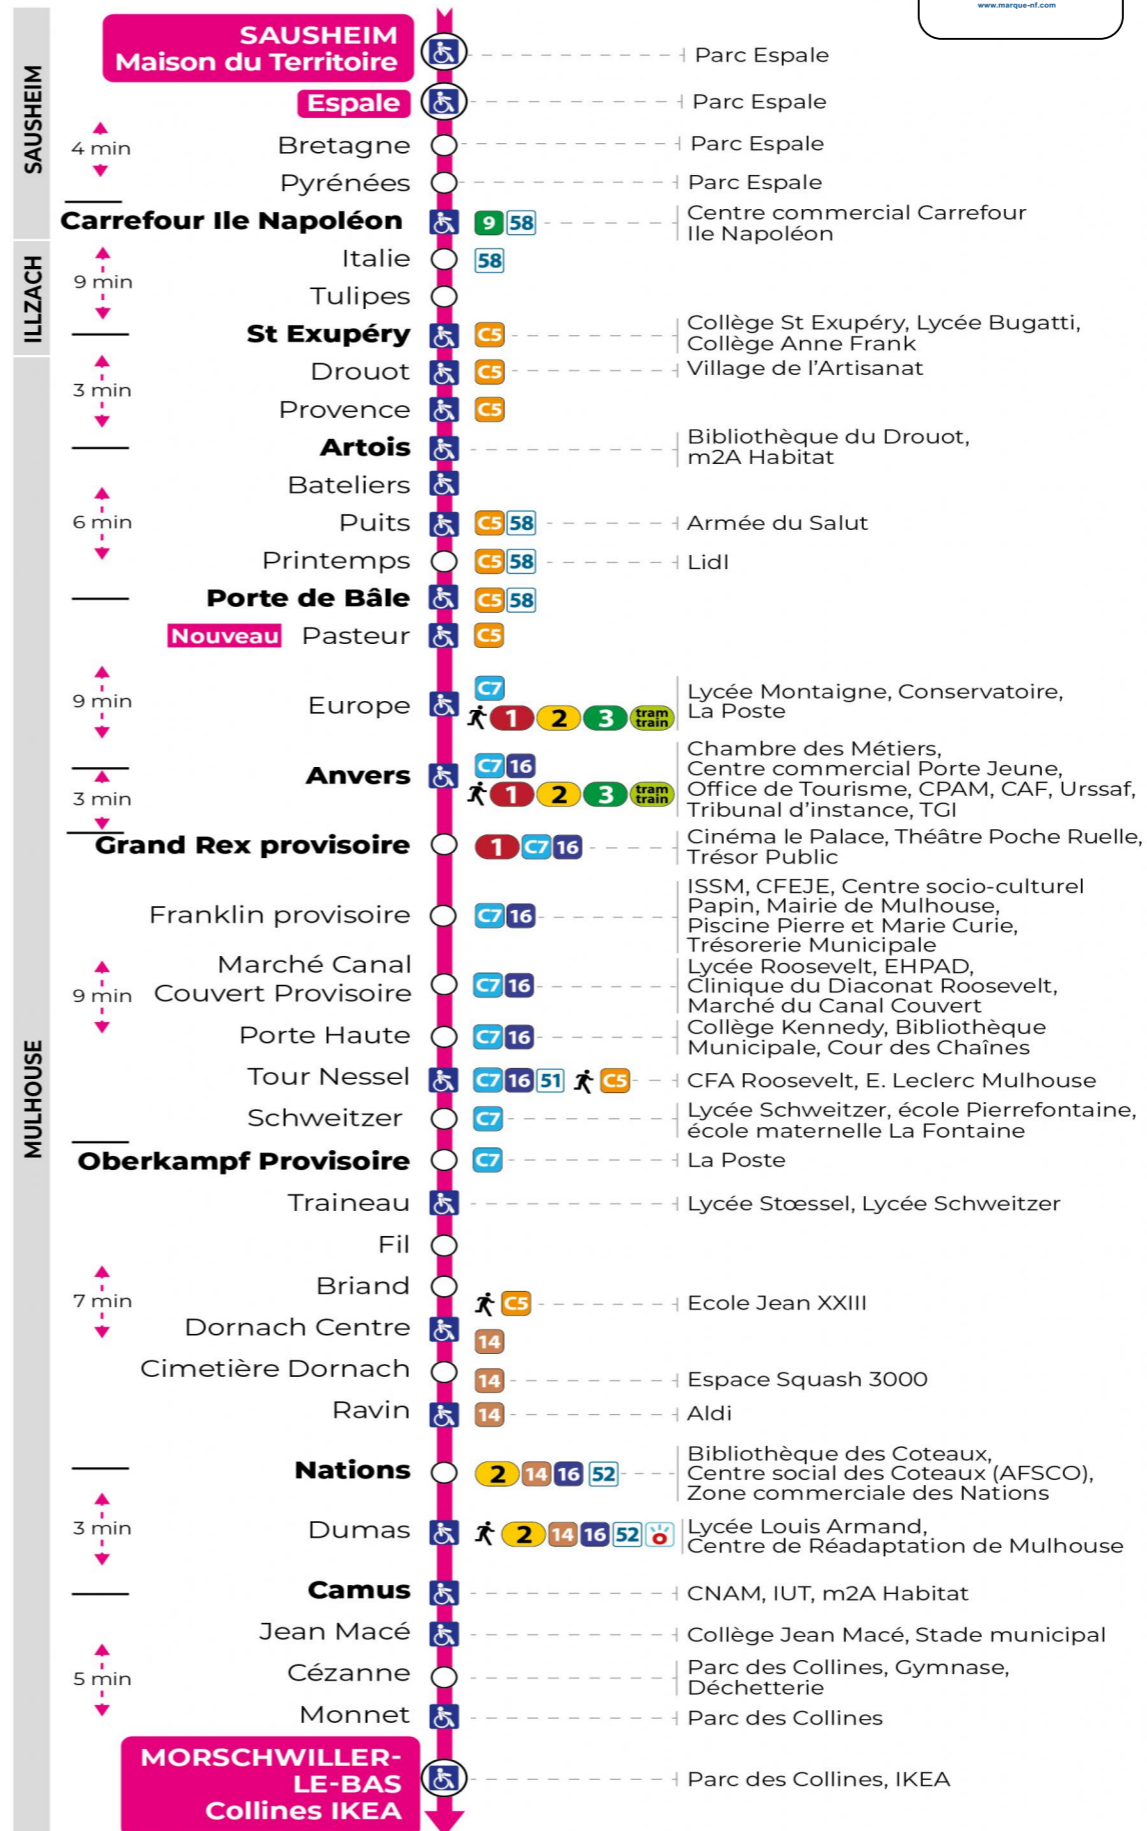

Renfort dimanches avant Noël (1er, 8, 15 et 22 décembre)

Verstärkung Sonntagen vor Weihnachten (1., 8., 15. und 22. Dezember)
Reinforced on the Sundays before Christmas (1, 8, 15 and 22 December)

Dimanche et jours fériés

Sonntag und Feiertage
Sunday and bank holidays

8h	9h	10h	11h	12h	13h	14h	15h	16h	17h	18h	19h
56	56	55	55	55	25	25	25	25	25	25	25 ^s
					55	55	55	55	55	55 ^s	47 ^s

s : Terminus CEZANNE

Le plus proche
TABAC PRESSE DROUOT
16 rue de Provence
Mulhouse

Votre bus en direct
Flashez ce QR-Code pour connaître le prochain passage en temps réel

Arrêt accessible
 Correspondance bus / tram à proximité