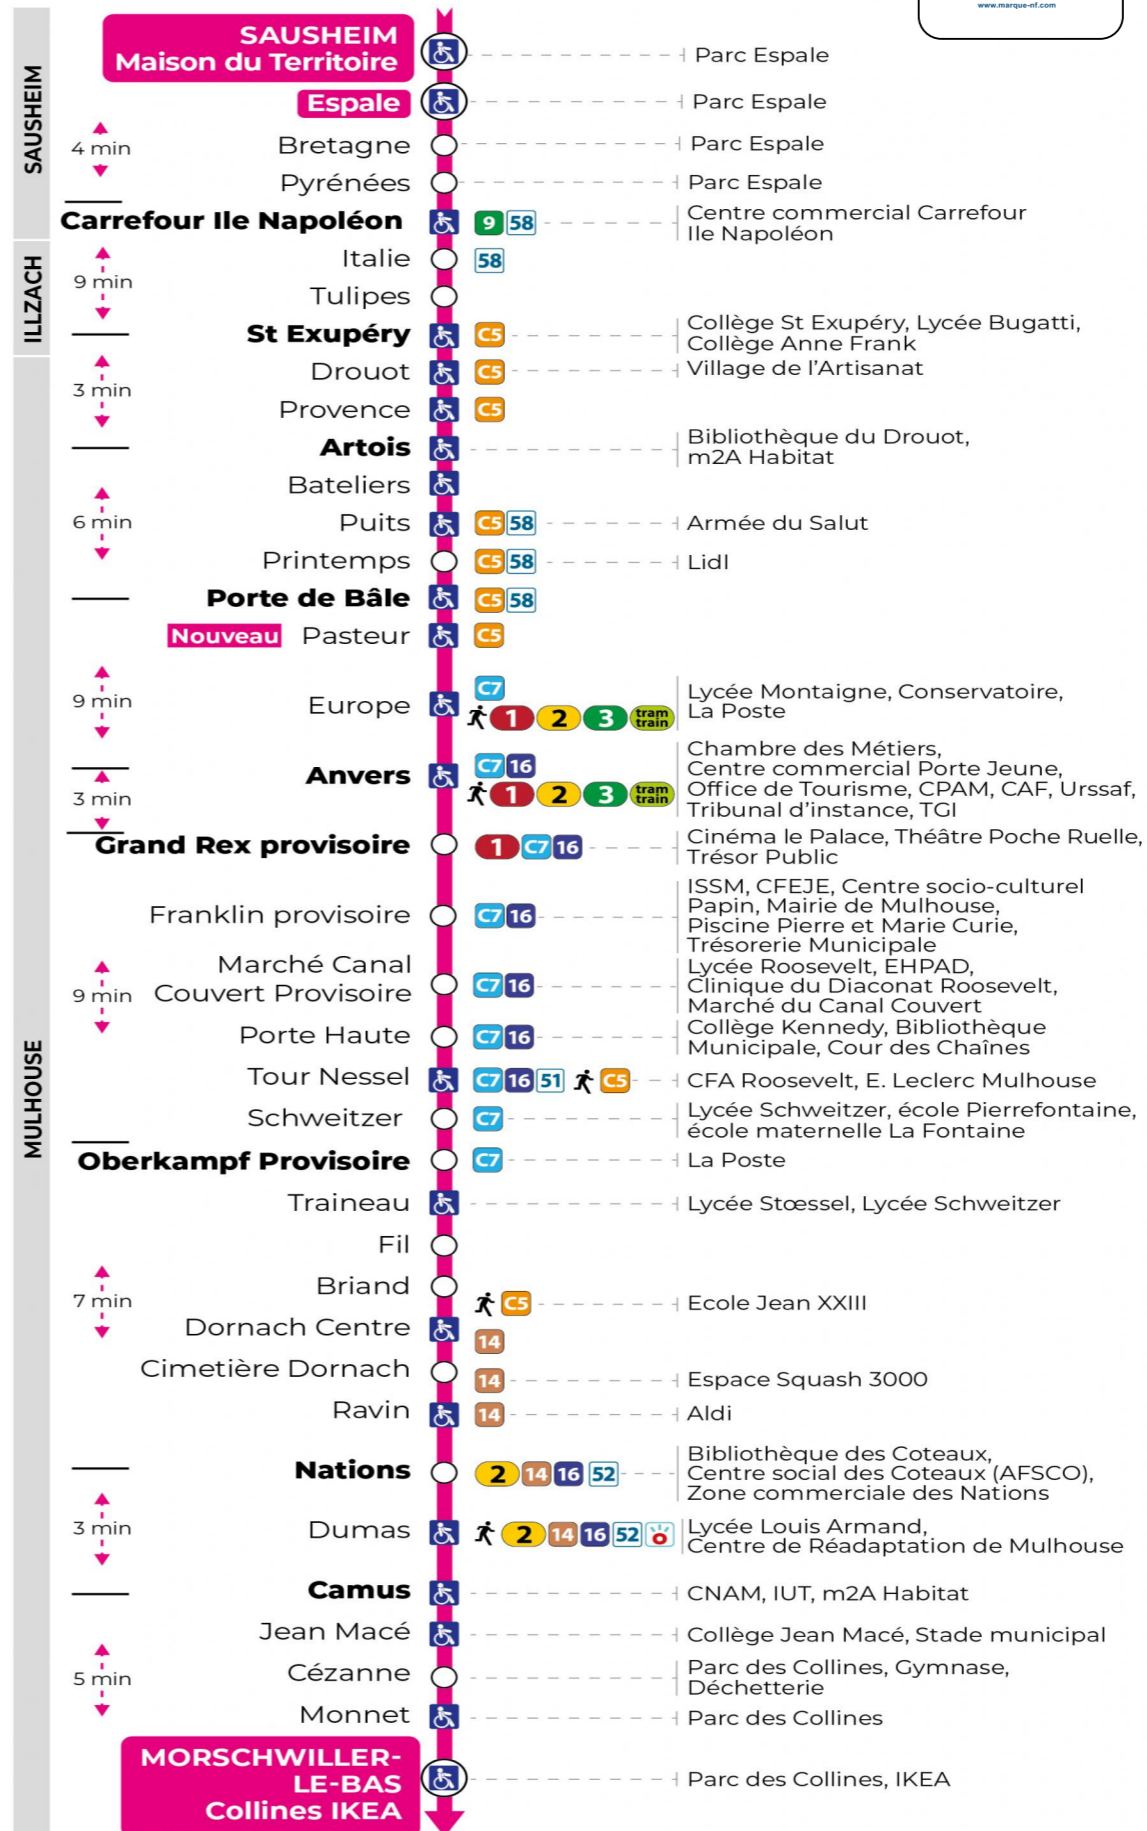

Renfort dimanches avant Noël (1er, 8, 15 et 22 décembre)

Verstärkung Sonntagen vor Weihnachten (1., 8., 15. und 22. Dezember)
Reinforced on the Sundays before Christmas (1, 8, 15 and 22 December)

Dimanche et jours fériés

Sonntag und Feiertage
Sunday and bank holidays

8h	9h	10h	11h	12h	13h	14h	15h	16h	17h	18h	19h
54	54	53	53	53	23	23	23	23	23	23	23 ^s
					53	53	53	53	53	53 ^s	45 ^s

s : Terminus CEZANNE

Le plus proche
Point de vente Soléa
TABAC PRESSE
DROUOT
16 rue de Provence
Mulhouse

Votre bus en direct
Flashez ce QR-Code pour connaître le prochain passage en temps réel

Arrêt accessible
 Correspondance bus / tram à proximité