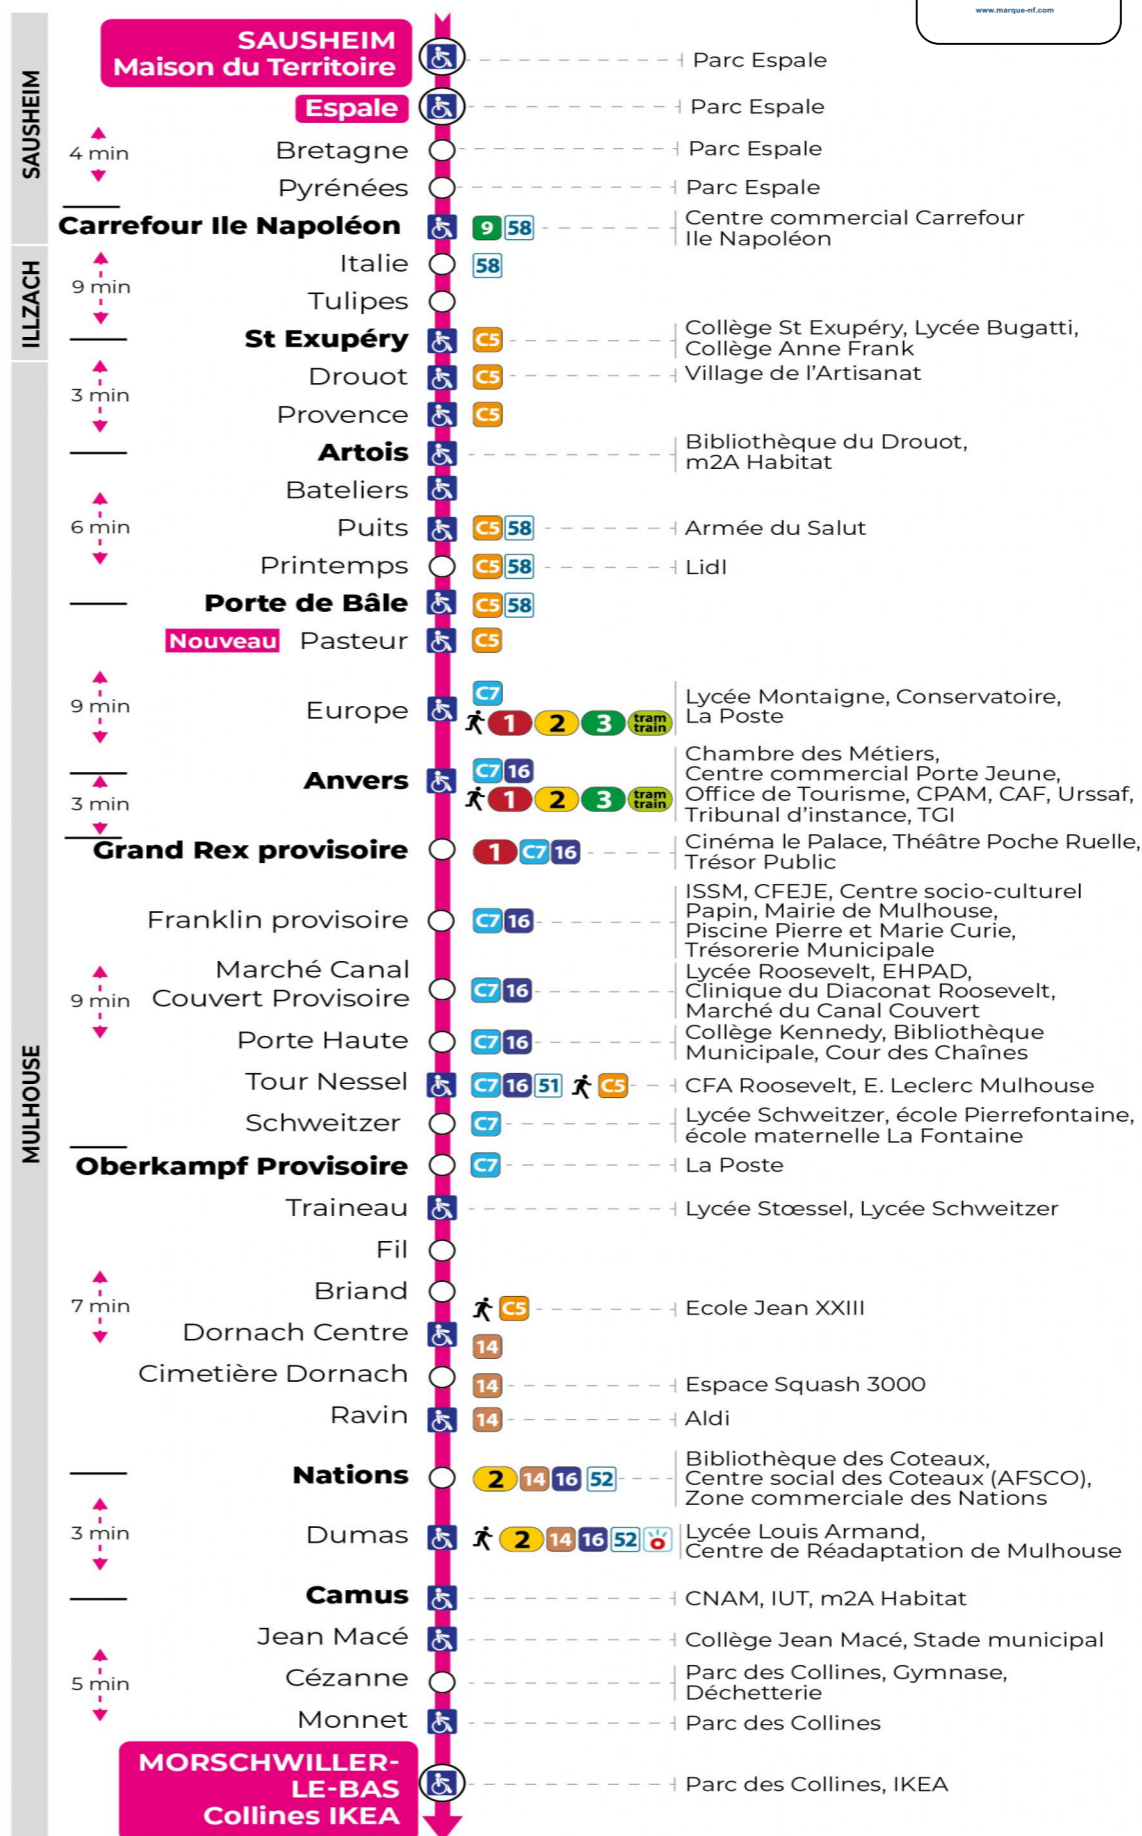

arrêt **CARREFOUR ILE NAPOLEON** direction **COLLINES IKEA**

Renfort dimanches avant Noël (1er, 8, 15 et 22 décembre)

Verstärkung Sonntagen vor Weihnachten (1., 8., 15. und 22. Dezember)
Reinforced on the Sundays before Christmas (1, 8, 15 and 22 December)

Dimanche et jours fériés

Sonntag und Feiertage
Sunday and bank holidays

| 8h | 9h | 10h | 11h | 12h | 13h | 14h | 15h | 16h | 17h | 18h | 19h |
|----|----|-----|-----|-----|-----|-----|-----|-----|-----|-----------------|-----------------|
| 51 | 51 | 50 | 50 | 50 | 20 | 20 | 20 | 20 | 20 | 20 | 20 ^s |
| | | | | | 50 | 50 | 50 | 50 | 50 | 50 ^s | 42 ^s |

s : Terminus CEZANNE

Le plus proche
TABAC LE TOTEM
14 rue Berne
Illzach

Votre bus en direct

Flashez ce QR-Code pour connaître le prochain passage en temps réel

Arrêt accessible
 Correspondance bus / tram à proximité