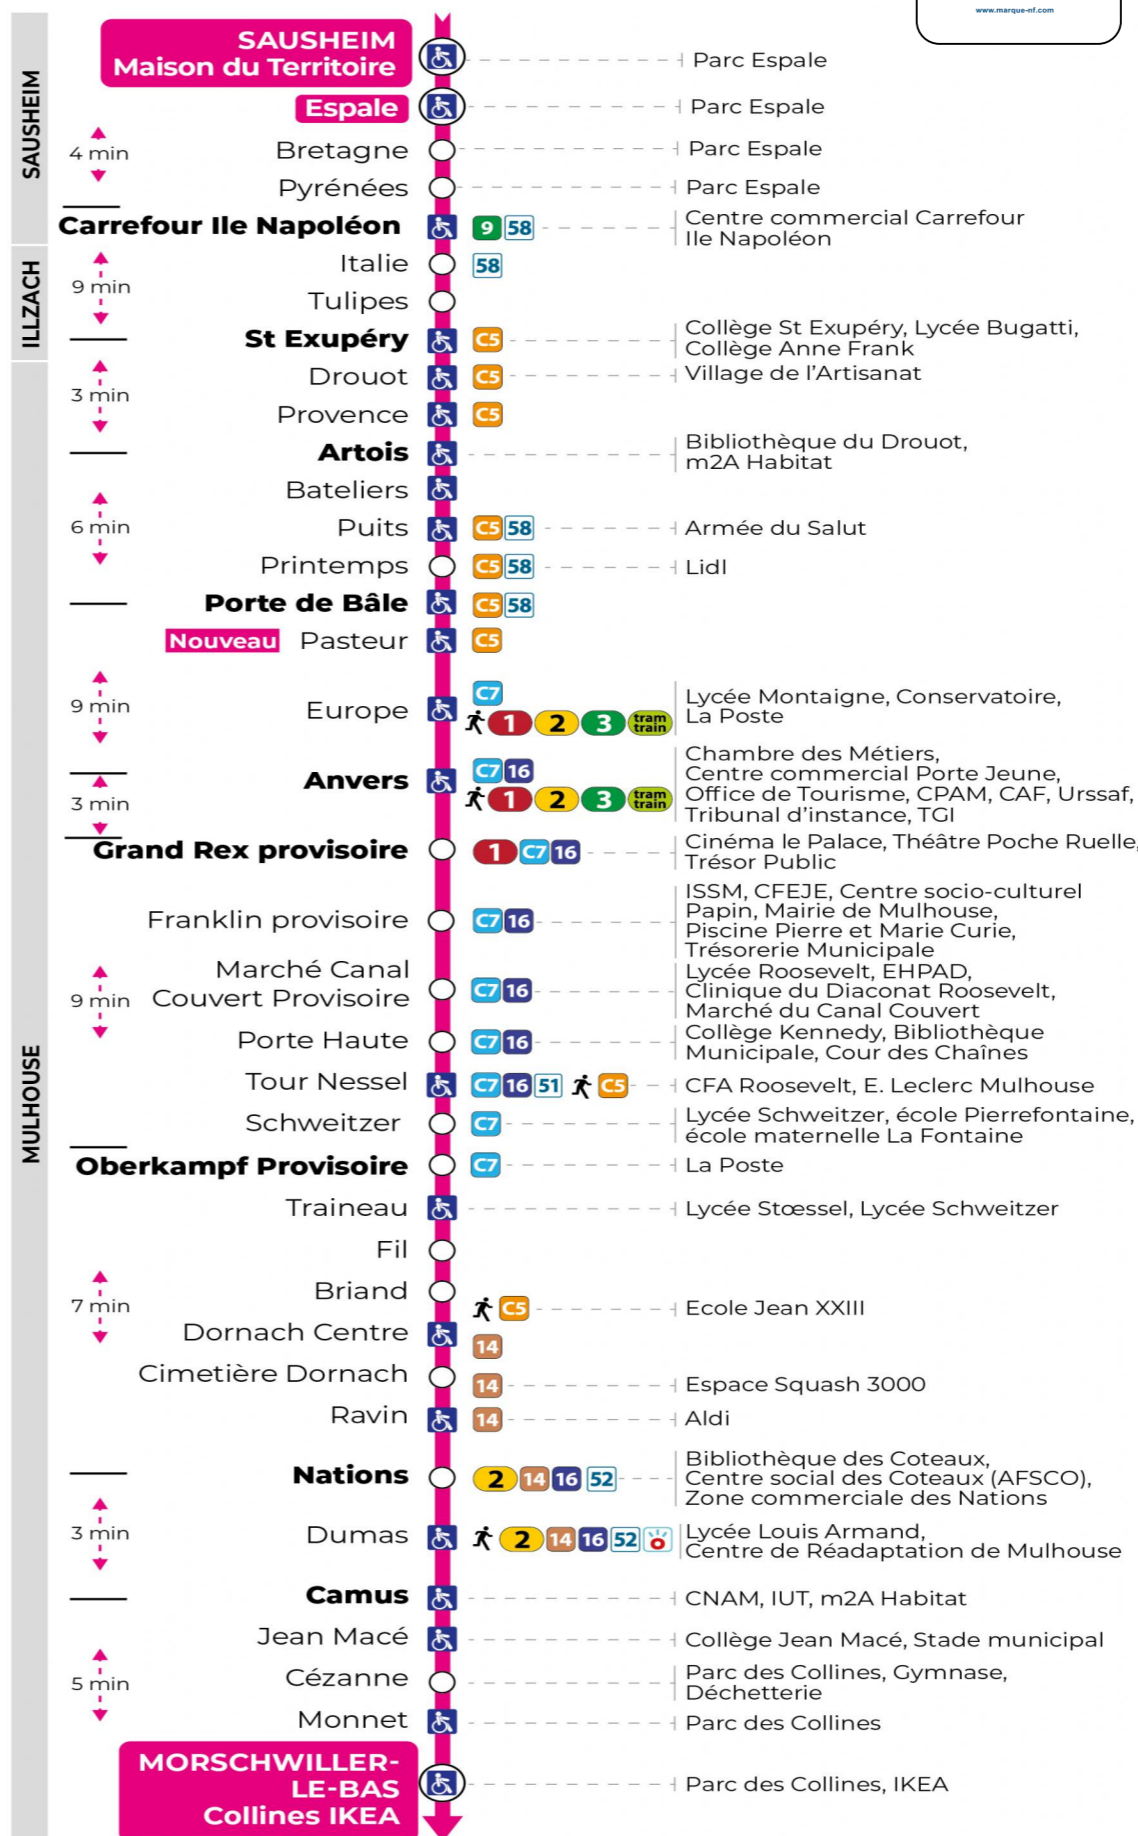

Renfort dimanches avant Noël (1er, 8, 15 et 22 décembre)

Verstärkung Sonntagen vor Weihnachten (1., 8., 15. und 22. Dezember)
Reinforced on the Sundays before Christmas (1, 8, 15 and 22 December)

Dimanche et jours fériés

Sonntag und Feiertage
Sunday and bank holidays

8h	9h	10h	11h	12h	13h	14h	15h	16h	17h	18h	19h
48	48	47	47	47	17	17	17	17	17	17	17 ^s
					47	47	47	47	47	47 ^s	39 ^s

s : Terminus CEZANNE

Le plus proche
TABAC LE TOTEM
14 rue Berne
Illzach

Votre bus en direct

Flashez ce QR-Code pour connaître le prochain passage en temps réel

Arrêt accessible
 Correspondance bus / tram à proximité