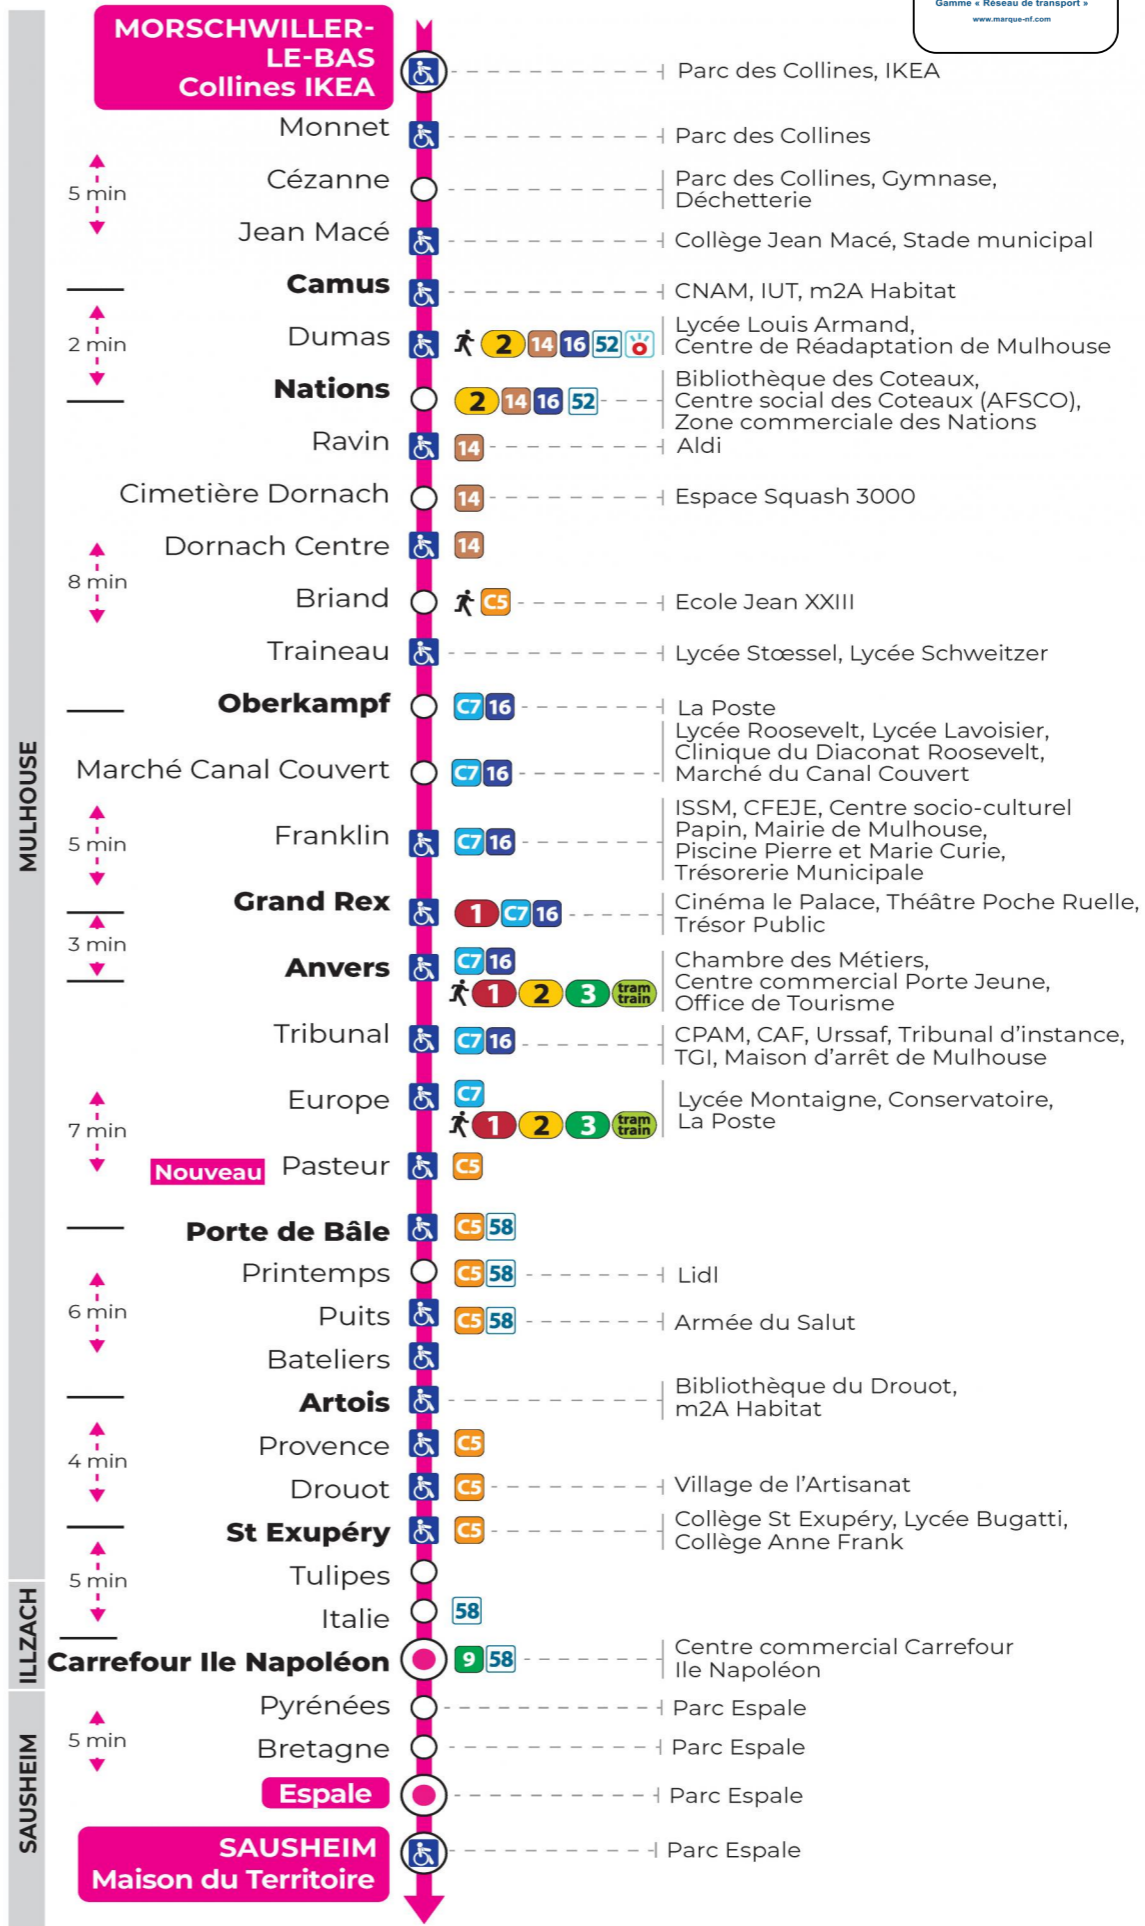

Renfort dimanches avant Noël (1er, 8, 15 et 22 décembre)

Verstärkung Sonntagen vor Weihnachten (1., 8., 15. und 22. Dezember)
Reinforced on the Sundays before Christmas (1, 8, 15 and 22 December)

Dimanche et jours fériés

Sonntag und Feiertage
Sunday and bank holidays

9h	10h	11h	12h	13h	14h	15h	16h	17h	18h	19h	20h
28 ^s	28 ^s	29 ^s	30 ^s	30 ^s 59 ^s	29 ^s 59 ^s	29 ^s	00 ^s 30 ^s	00 ^s 30 ^s	00 ^s 30 ^s	00 ^s 29 ^s 58 ^s	12 ^s

s : Terminus ESPALE

Le plus proche
TABAC LE TOTEM
14 rue Berne
Illzach

Votre bus en direct

Flashez ce QR-Code pour connaître le prochain passage en temps réel