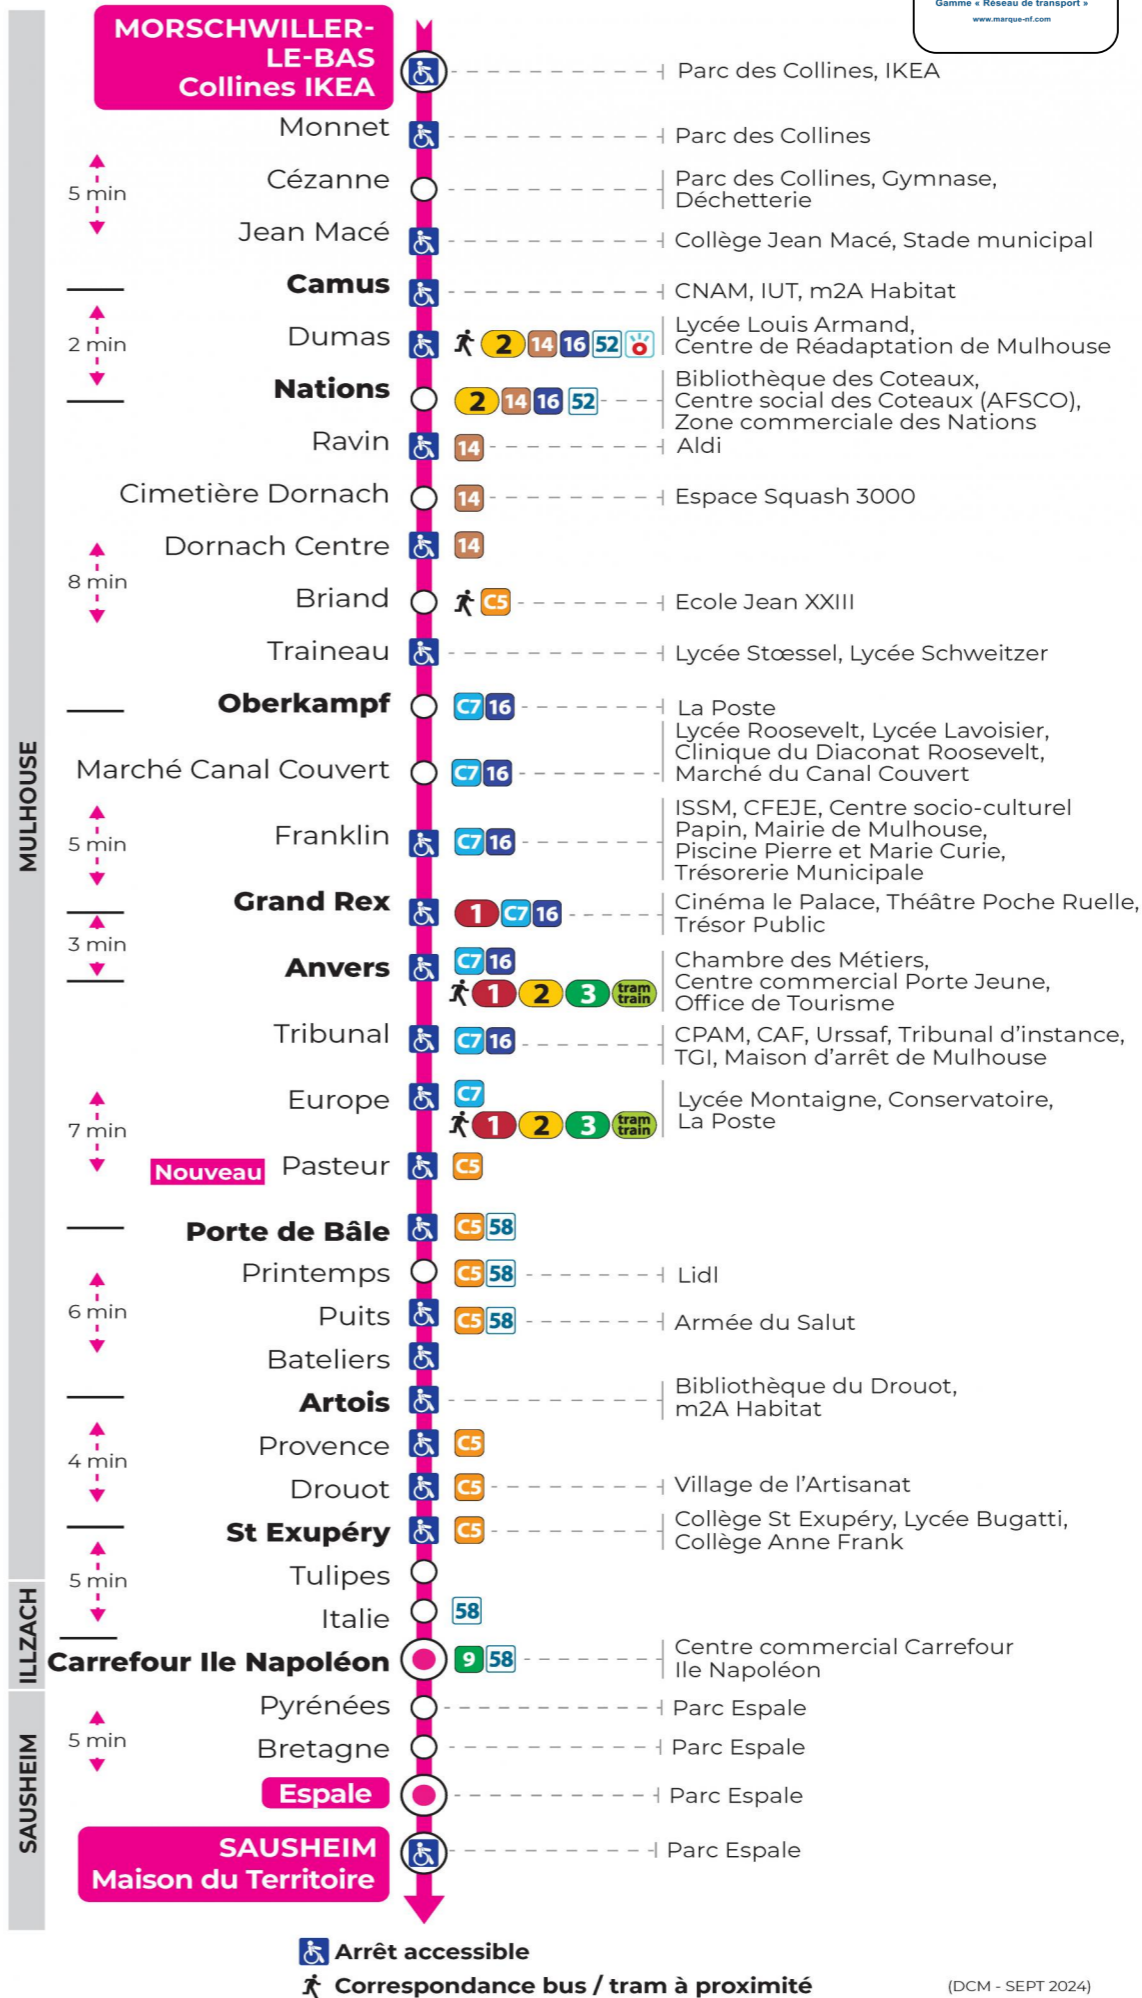

arrêt **CARREFOUR ILE NAPOLEON** direction **ESPALE**

Renfort dimanches avant Noël (1er, 8, 15 et 22 décembre)

Verstärkung Sonntagen vor Weihnachten (1., 8., 15. und 22. Dezember)
Reinforced on the Sundays before Christmas (1, 8, 15 and 22 December)

Dimanche et jours fériés

Sonntag und Feiertage
Sunday and bank holidays

9h	10h	11h	12h	13h	14h	15h	16h	17h	18h	19h	20h
26 ^s	26 ^s	27 ^s	28 ^s	28 ^s	27 ^s	27 ^s	28 ^s	28 ^s	28 ^s	27 ^s	10 ^s
				57 ^s	57 ^s	58 ^s	58 ^s	58 ^s	58 ^s	56 ^s	

s : Terminus ESPALE

Le plus proche
TABAC LE TOTEM
14 rue Berne
Illzach

Votre bus en direct

Flashez ce QR-Code pour connaître le prochain passage en temps réel