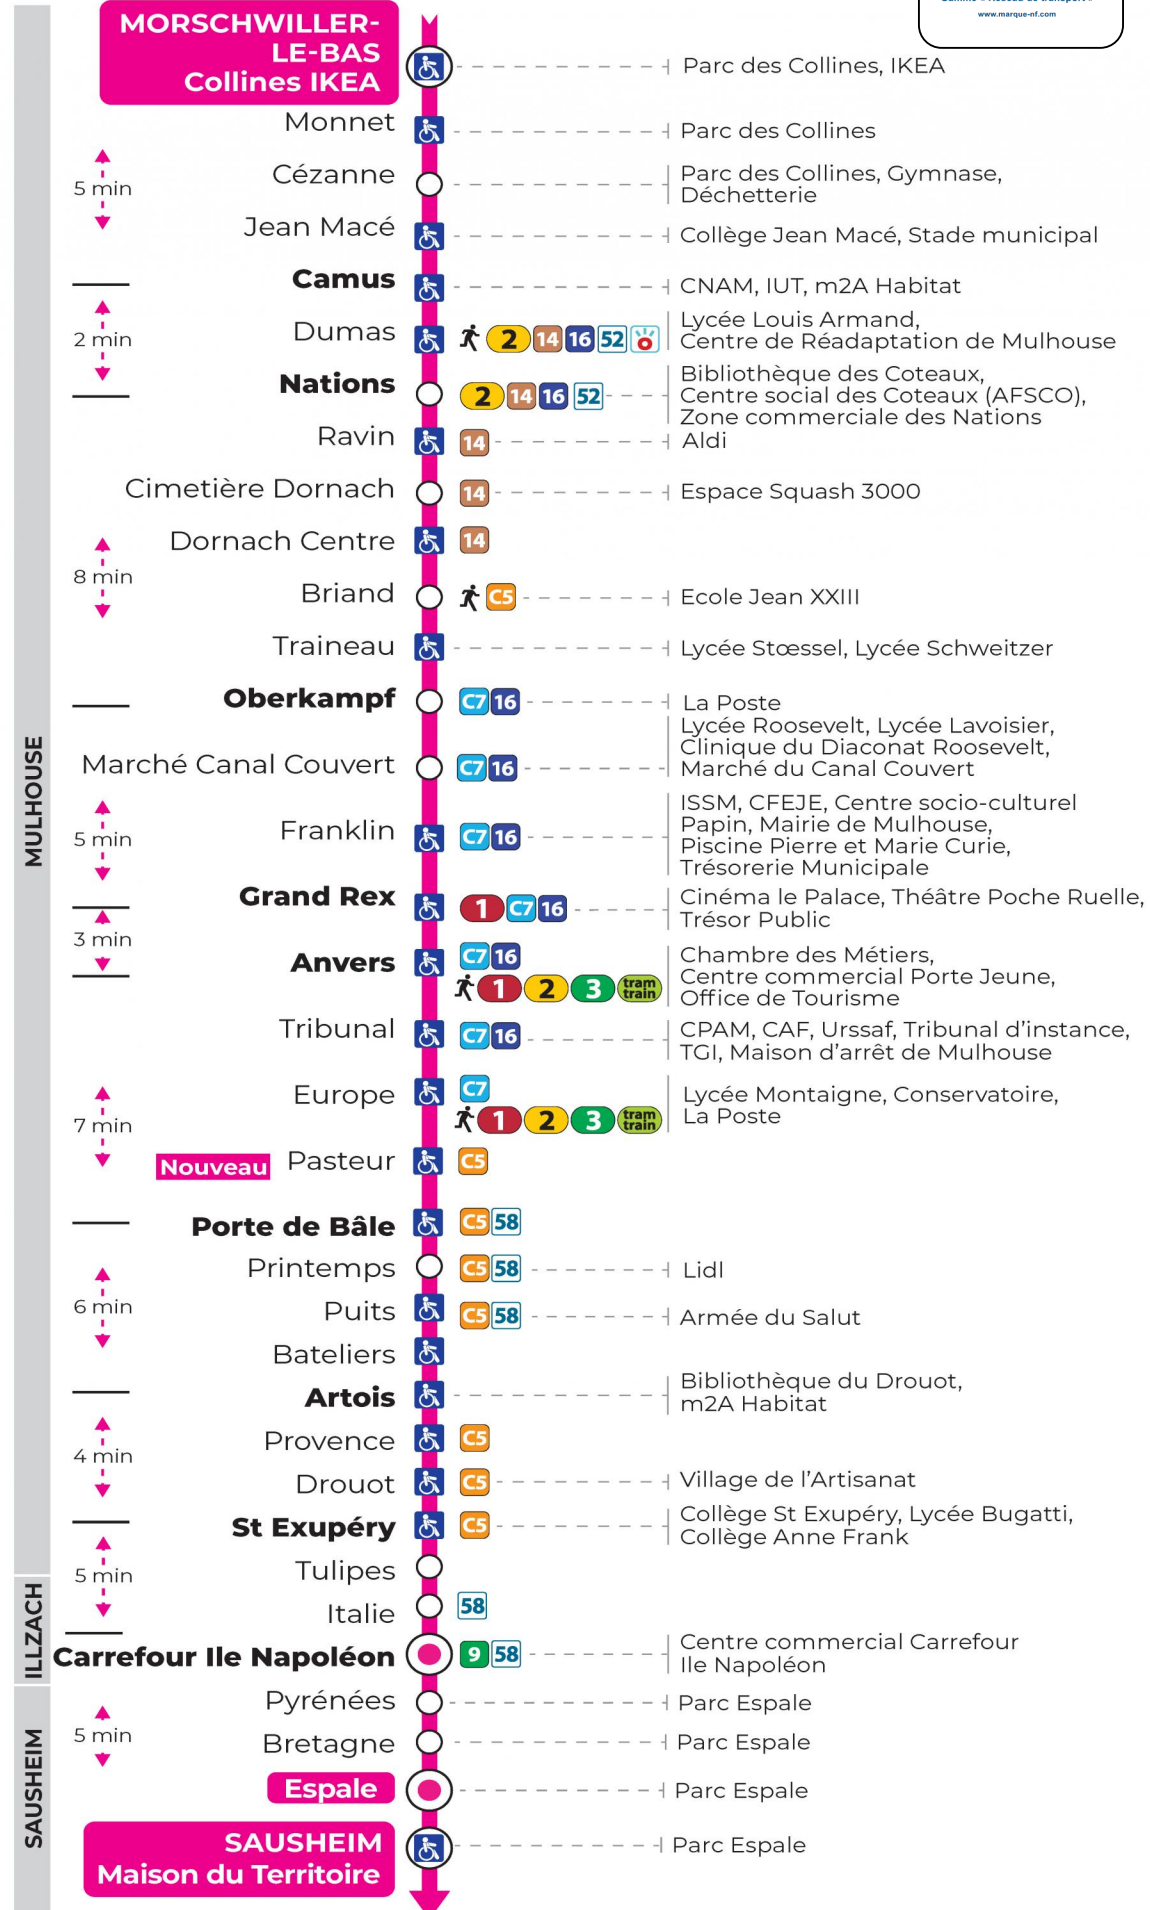

**Renfort dimanches avant Noël (1er, 8, 15 et 22 décembre)**

Verstärkung Sonntagen vor Weihnachten (1., 8., 15. und 22. Dezember)  
Reinforced on the Sundays before Christmas (1, 8, 15 and 22 December)

**Dimanche et jours fériés**

Sonntag und Feiertage  
Sunday and bank holidays

9h	10h	11h	12h	13h	14h	15h	16h	17h	18h	19h	20h
23 <sup>s</sup>	23 <sup>s</sup>	24 <sup>s</sup>	24 <sup>s</sup>	24 <sup>s</sup>	23 <sup>s</sup>	23 <sup>s</sup>	24 <sup>s</sup>	24 <sup>s</sup>	24 <sup>s</sup>	23 <sup>s</sup>	07 <sup>s</sup>
				53 <sup>s</sup>	53 <sup>s</sup>	54 <sup>s</sup>	54 <sup>s</sup>	54 <sup>s</sup>	54 <sup>s</sup>	53 <sup>s</sup>	

s : Terminus ESPALE

**Le plus proche**  
**Point de vente Soléa**  
TABAC PRESSE  
**DROUOT**  
16 rue de Provence  
Mulhouse

**Votre bus en direct**  
Flashez ce QR-Code pour connaître le prochain passage en temps réel

Arrêt accessible  
 Correspondance bus / tram à proximité