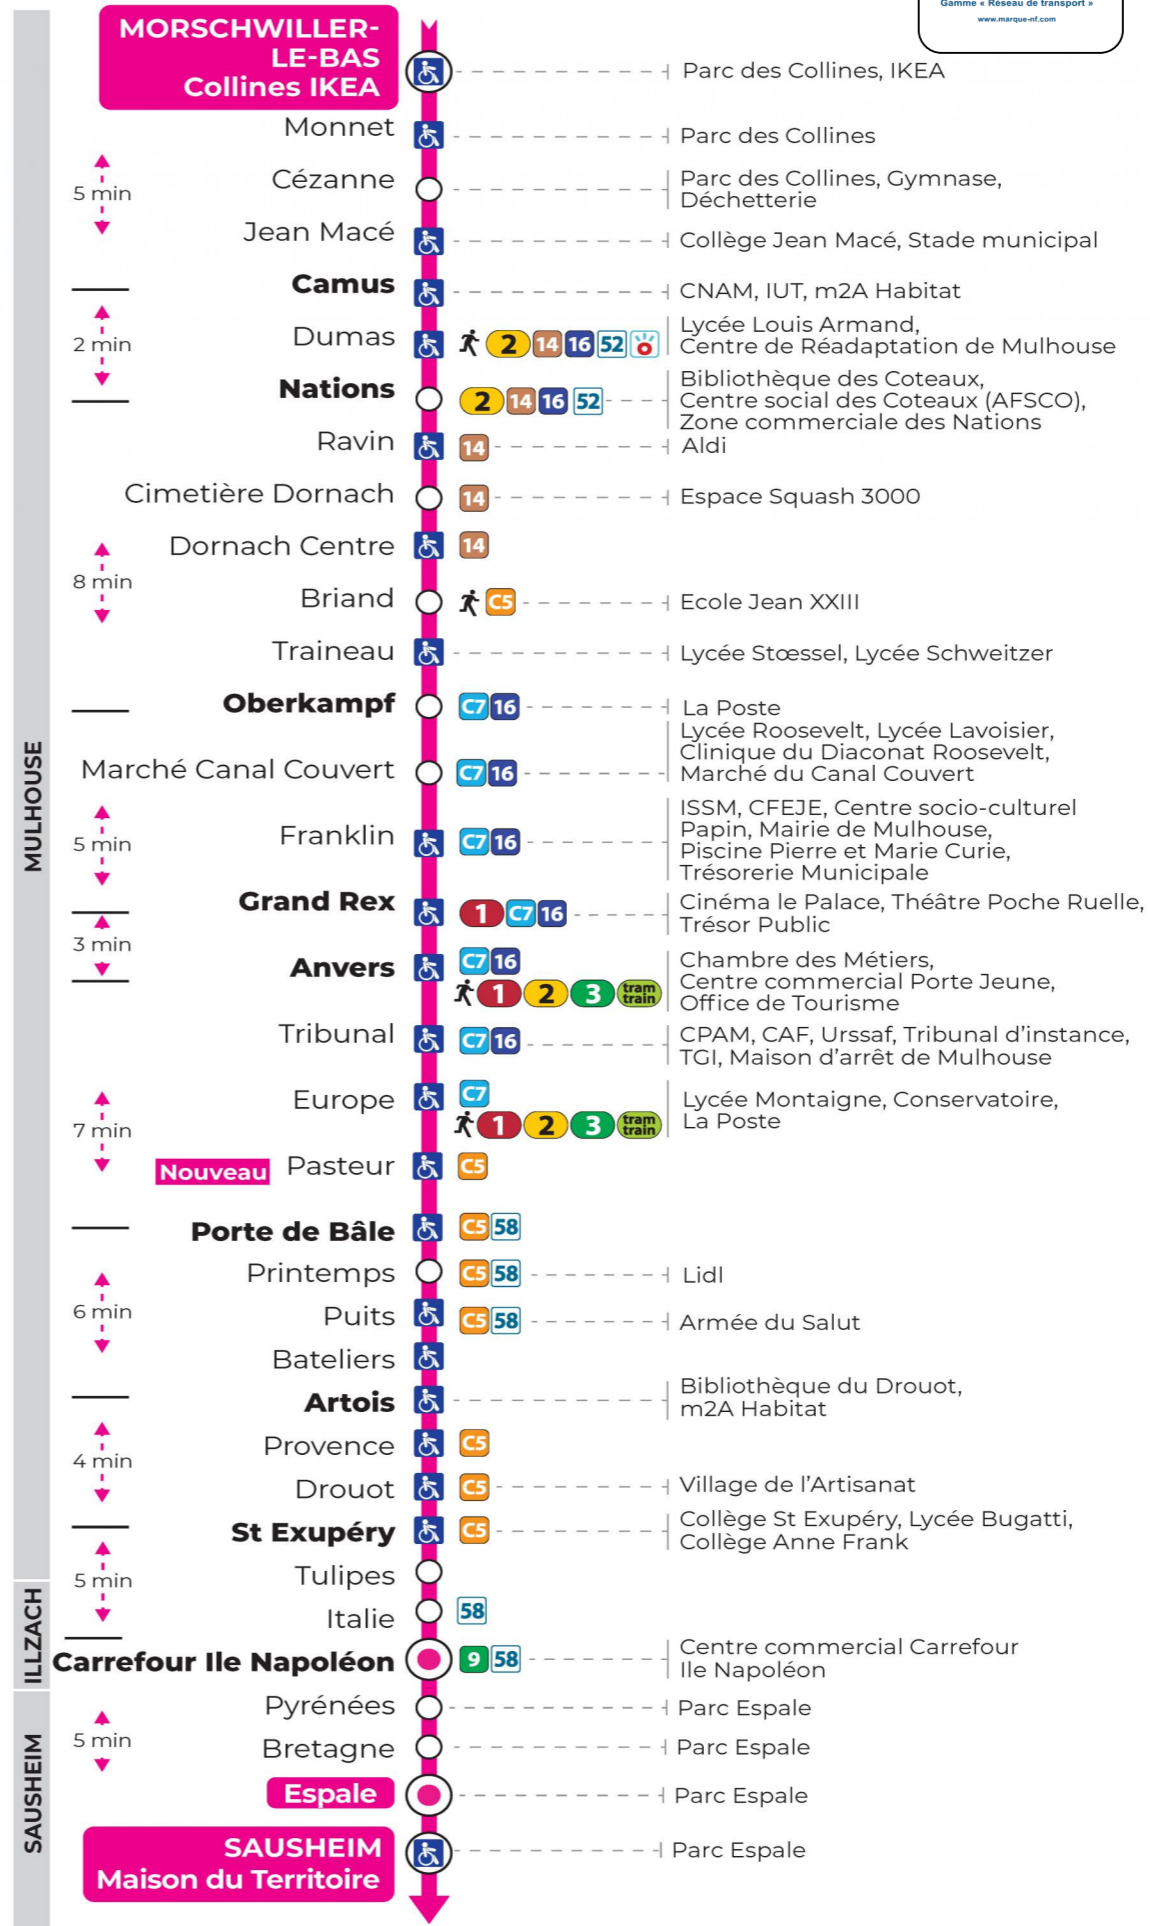

Renfort dimanches avant Noël (1er, 8, 15 et 22 décembre)

Verstärkung Sonntagen vor Weihnachten (1., 8., 15. und 22. Dezember)
Reinforced on the Sundays before Christmas (1, 8, 15 and 22 December)

Dimanche et jours fériés

Sonntag und Feiertage
Sunday and bank holidays

9h	10h	11h	12h	13h	14h	15h	16h	17h	18h	19h	20h
17 ^s	17 ^s	18 ^s	18 ^s	18 ^s	17 ^s	17 ^s	18 ^s	18 ^s	18 ^s	17 ^s	01 ^s
			47 ^s	47 ^s	48 ^s	48 ^s	48 ^s	48 ^s	48 ^s	47 ^s	

s : Terminus ESPALE

Le plus proche
Point de vente Soléa
TABAC LE CADRE NOIR
2 rue de Mulhouse
Riedisheim

Votre bus en direct
Flashez ce QR-Code pour connaître le prochain passage en temps réel

Arrêt accessible
Correspondance bus / tram à proximité