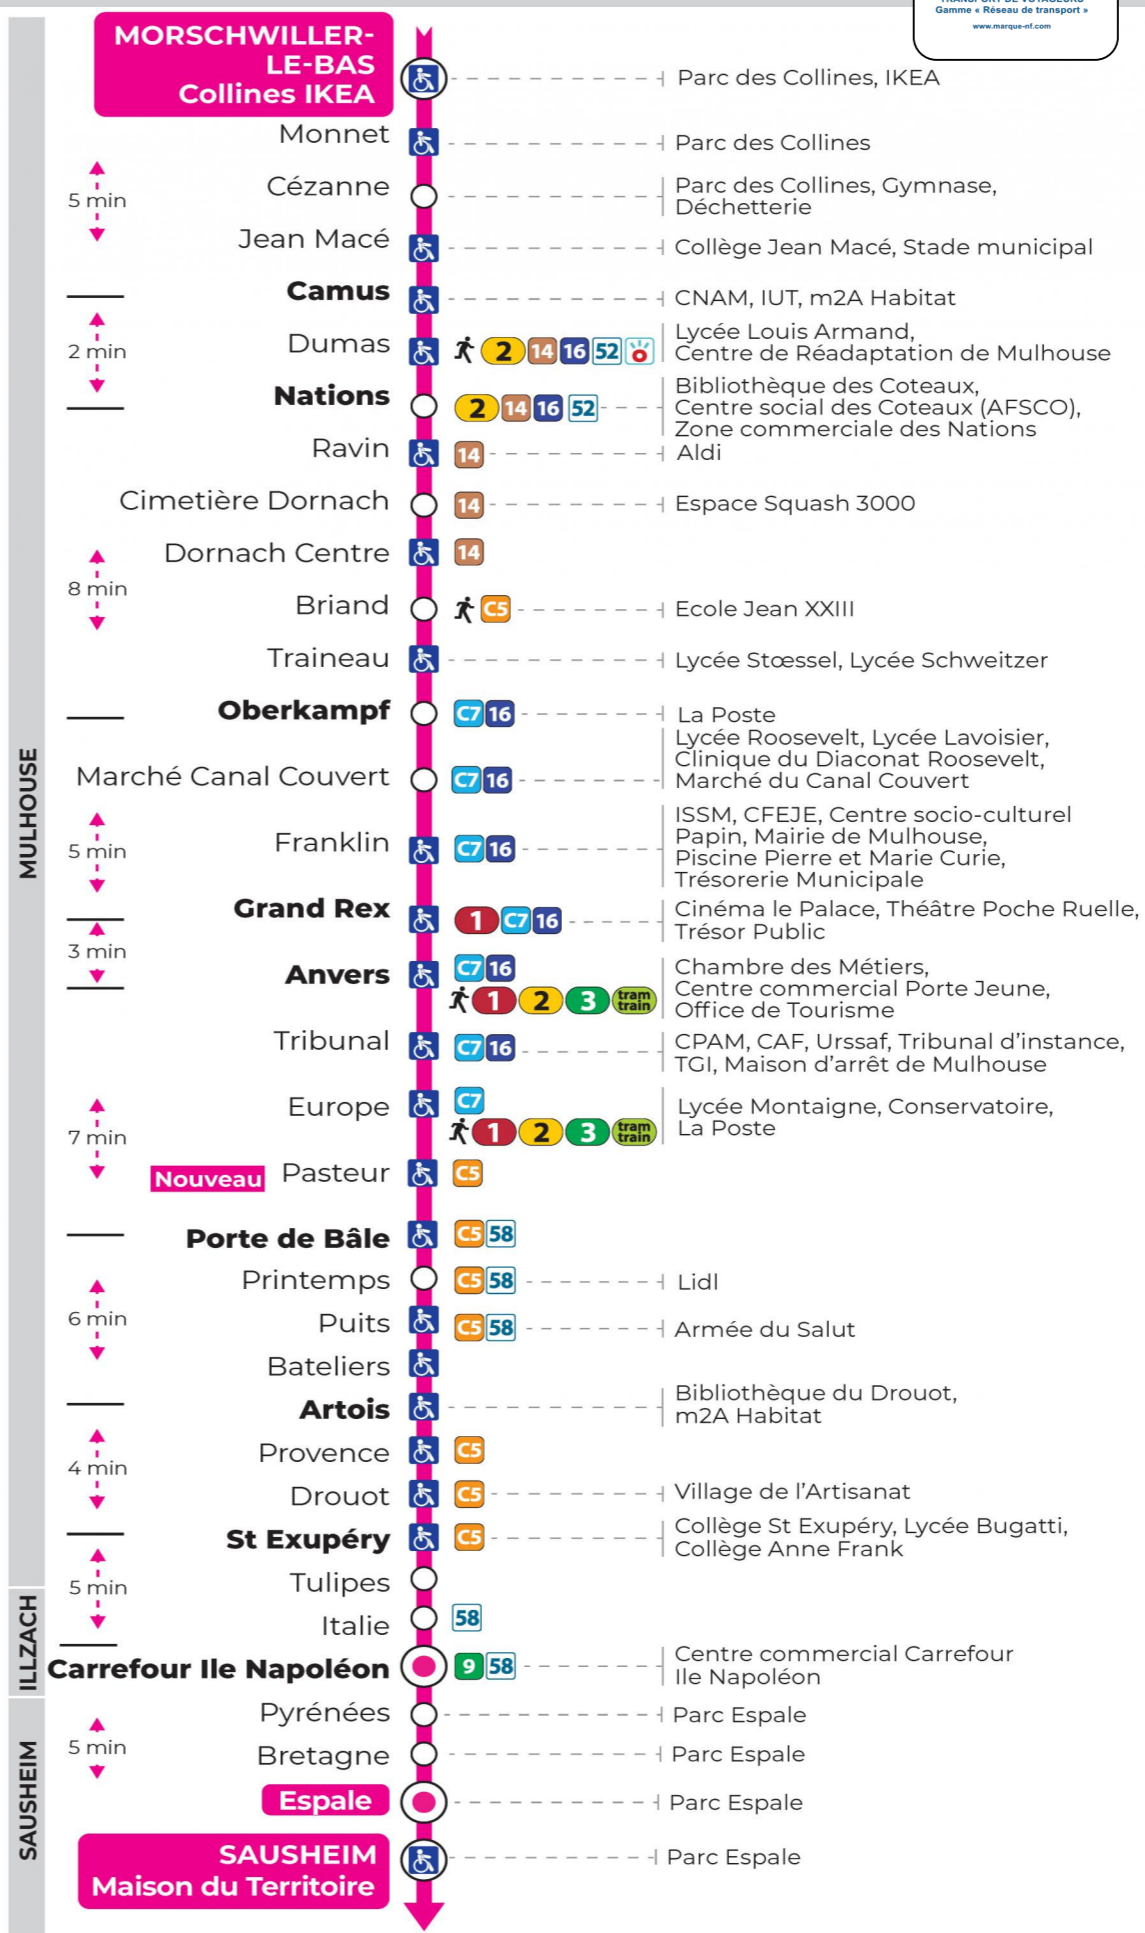

arrêt PORTE DE BALE

direction ESPALE

Renfort dimanches avant Noël (1er, 8, 15 et 22 décembre)

Verstärkung Sonntagen vor Weihnachten (1., 8., 15. und 22. Dezember)
Reinforced on the Sundays before Christmas (1, 8, 15 and 22 December)

Dimanche et jours fériés

Sonntag und Feiertage
Sunday and bank holidays

9h	10h	11h	12h	13h	14h	15h	16h	17h	18h	19h
14 ^s	14 ^s	15 ^s	15 ^s	15 ^s 44 ^s	14 ^s 44 ^s	14 ^s 45 ^s	15 ^s 45 ^s	15 ^s 45 ^s	15 ^s 45 ^s	14 ^s 58 ^s

s : Terminus ESPALE

Le plus proche
Point de vente Soléa
Agence Soléa Porte Jeune

Votre bus en direct

Flashez ce QR-Code pour connaître le prochain passage en temps réel