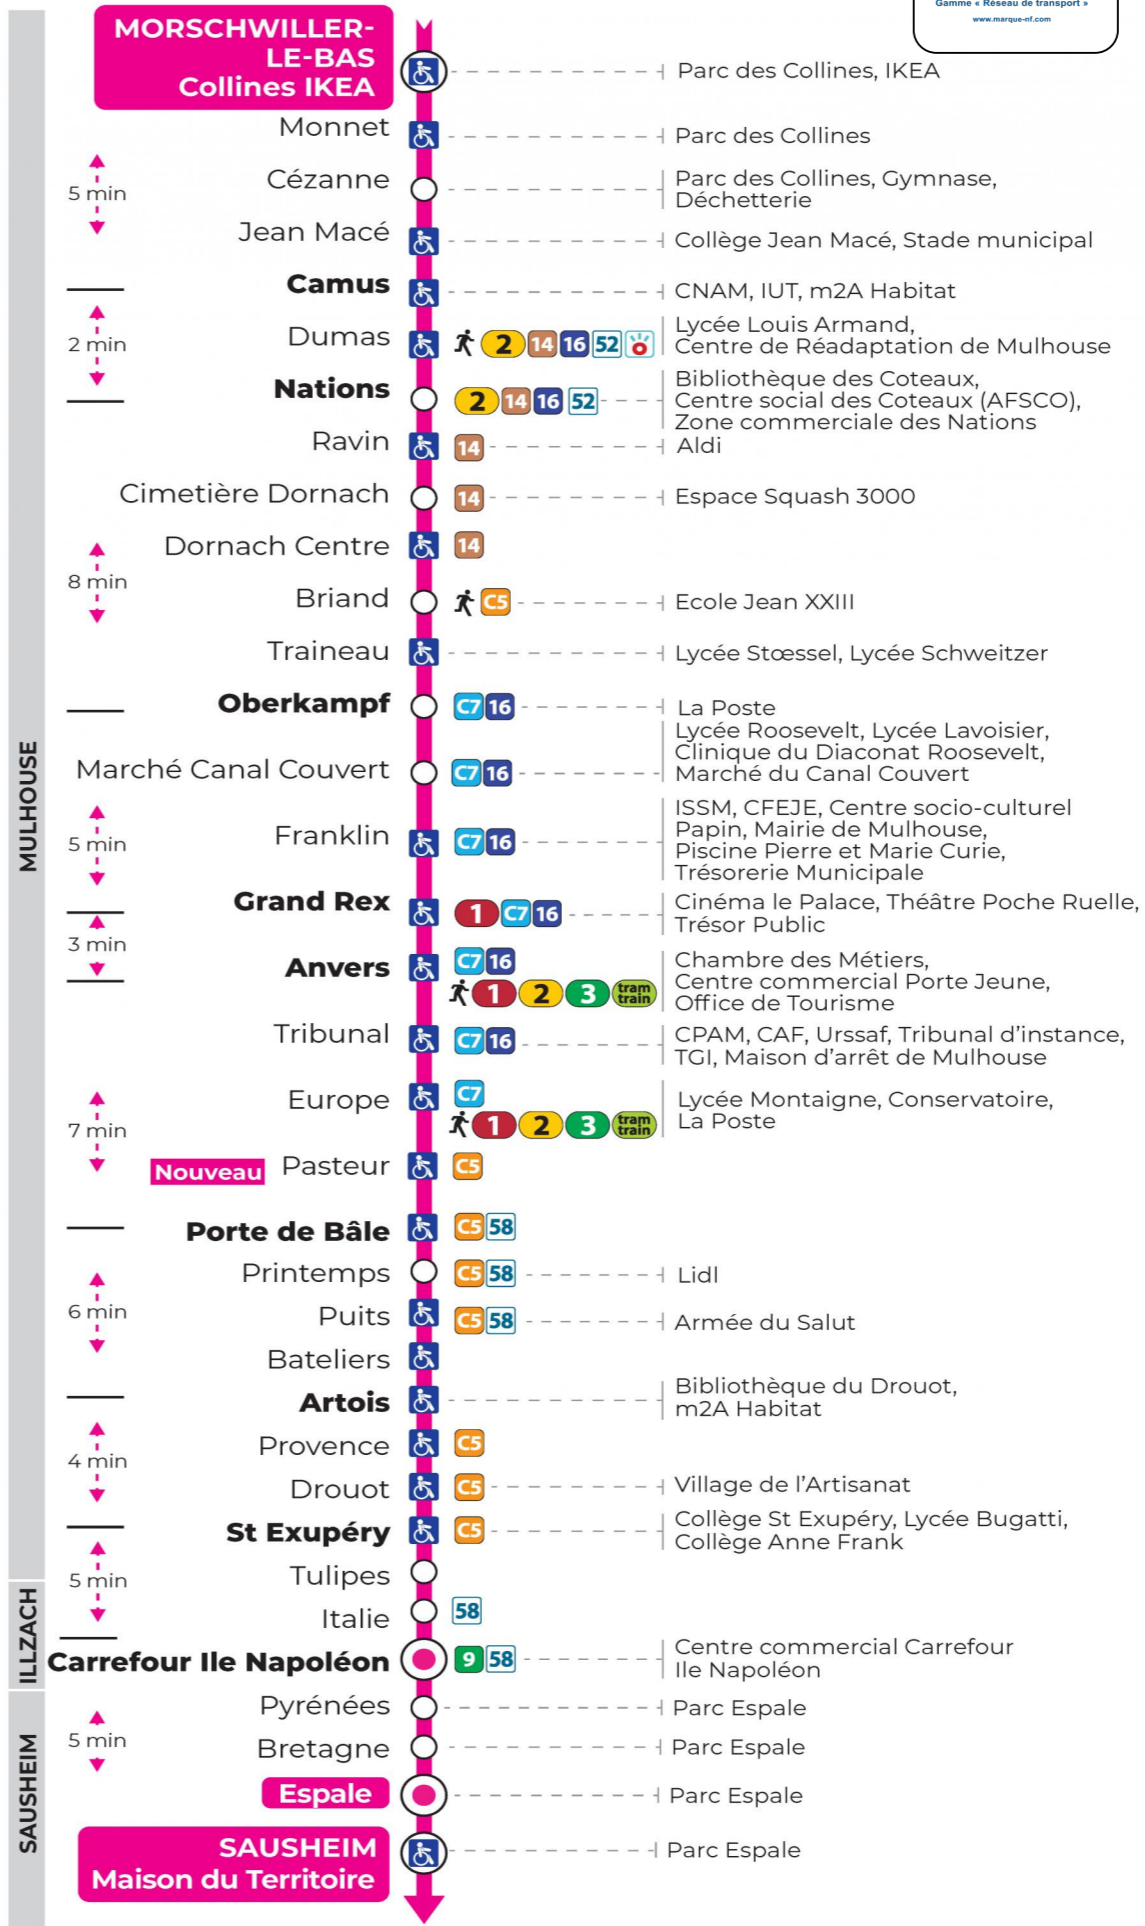

**Renfort dimanches avant Noël (1er, 8, 15 et 22 décembre)**

Verstärkung Sonntagen vor Weihnachten (1., 8., 15. und 22. Dezember)  
Reinforced on the Sundays before Christmas (1, 8, 15 and 22 December)

**Dimanche et jours fériés**

Sonntag und Feiertage  
Sunday and bank holidays

9h	10h	11h	12h	13h	14h	15h	16h	17h	18h	19h
08 <sup>s</sup>	08 <sup>s</sup>	08 <sup>s</sup>	08 <sup>s</sup>	08 <sup>s</sup>	08 <sup>s</sup>	08 <sup>s</sup>	08 <sup>s</sup>	08 <sup>s</sup>	08 <sup>s</sup>	08 <sup>s</sup>
				38 <sup>s</sup>	38 <sup>s</sup>	38 <sup>s</sup>	38 <sup>s</sup>	38 <sup>s</sup>	38 <sup>s</sup>	38 <sup>s</sup>
										52 <sup>s</sup>

s : Terminus ESPALE

**Le plus proche**  
Point de vente Soléa  
Agence Soléa Porte Jeune

**Votre bus en direct**  
Flashez ce QR-Code pour connaître le prochain passage en temps réel

Arrêt accessible  
 Correspondance bus / tram à proximité