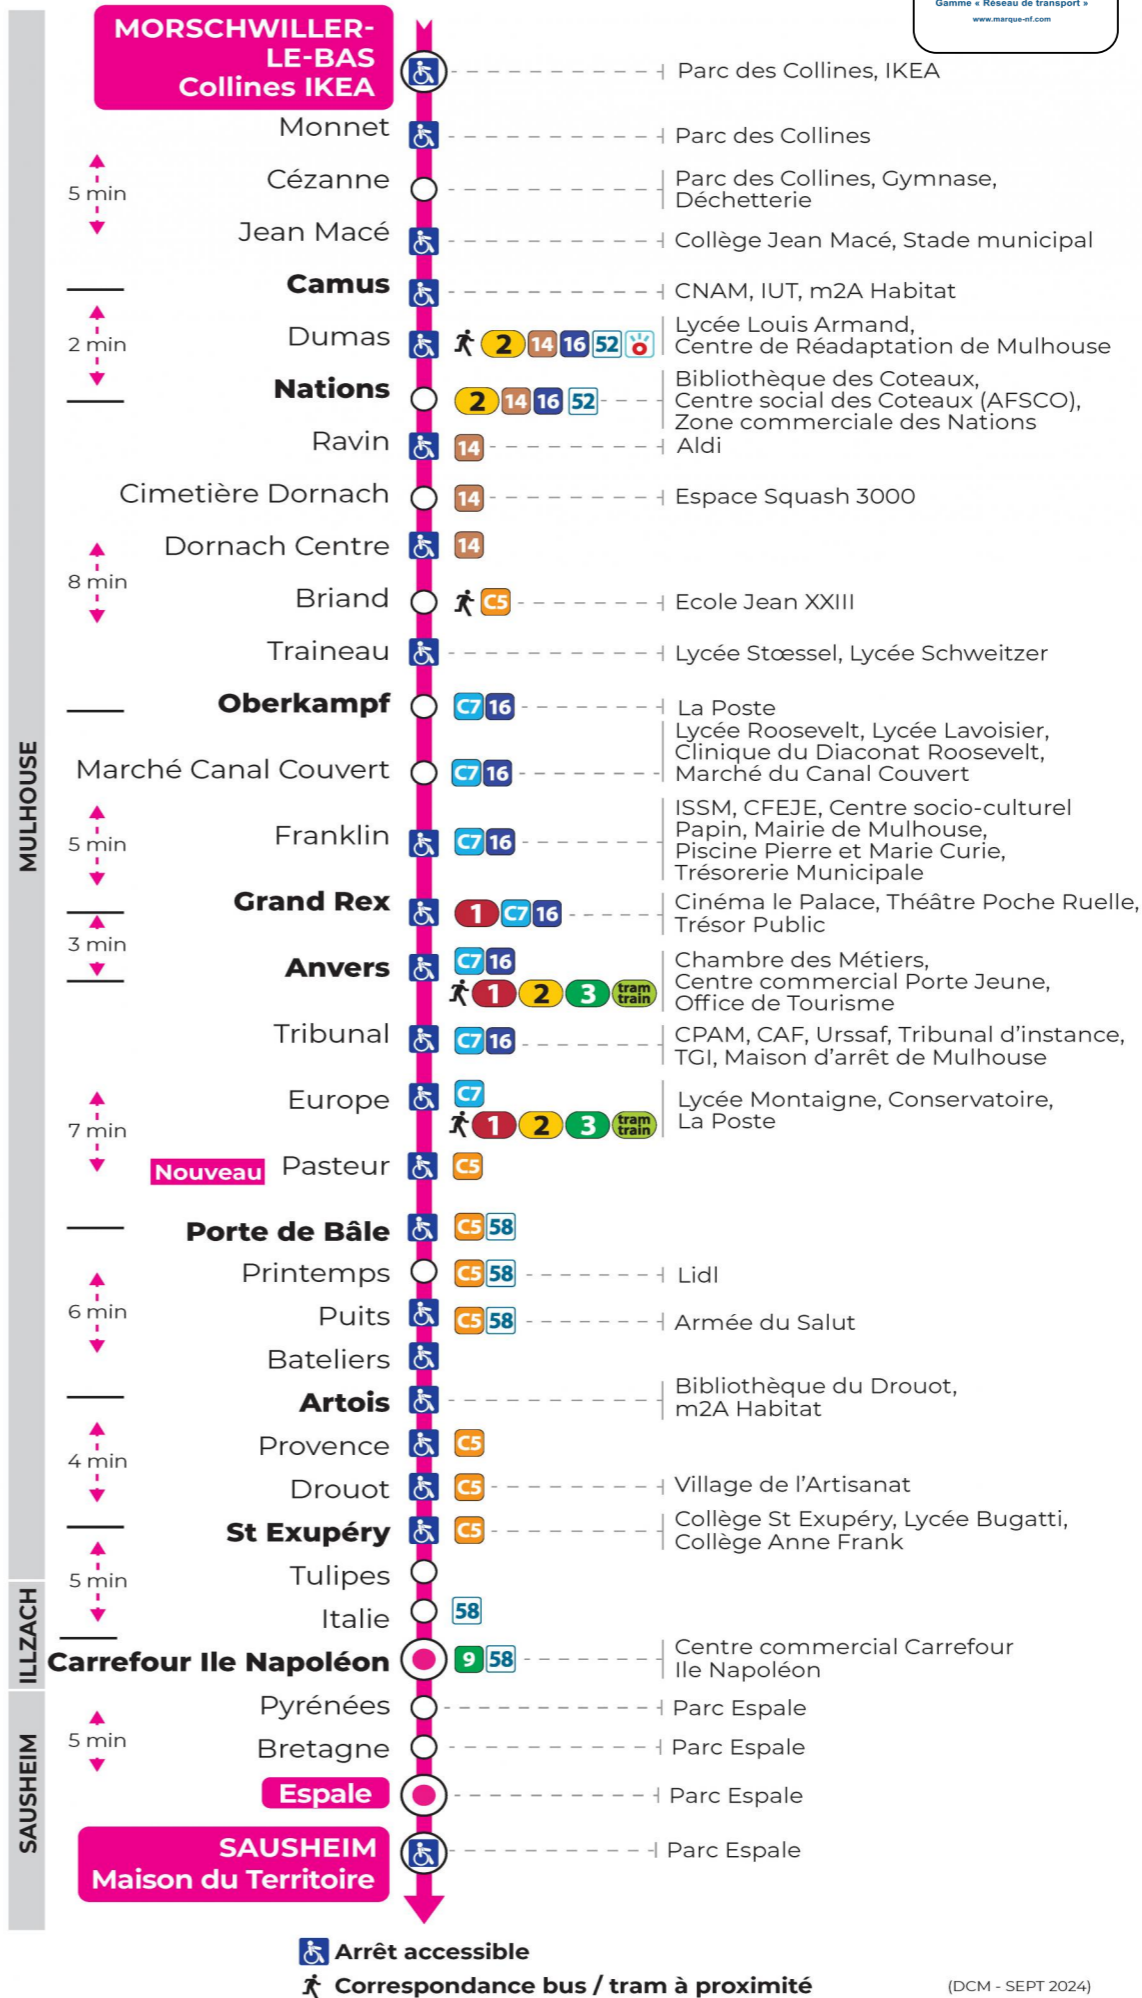

arrêt GRAND REX direction ESPALE

Renfort dimanches avant Noël (1er, 8, 15 et 22 décembre)

Verstärkung Sonntagen vor Weihnachten (1., 8., 15. und 22. Dezember)
Reinforced on the Sundays before Christmas (1, 8, 15 and 22 December)

Dimanche et jours fériés

Sonntag und Feiertage
Sunday and bank holidays

9h	10h	11h	12h	13h	14h	15h	16h	17h	18h	19h
06 ^s	06 ^s	06 ^s	06 ^s	06 ^s 36 ^s	06 ^s 36 ^s	06 ^s 36 ^s	06 ^s 36 ^s	06 ^s 36 ^s	06 ^s 36 ^s	06 ^s 36 ^s 50 ^s

s : Terminus ESPALE

Le plus proche
TABAC FRANKLIN
29, rue Franklin
Mulhouse

Votre bus en direct

Flashez ce QR-Code pour connaître le prochain passage en temps réel