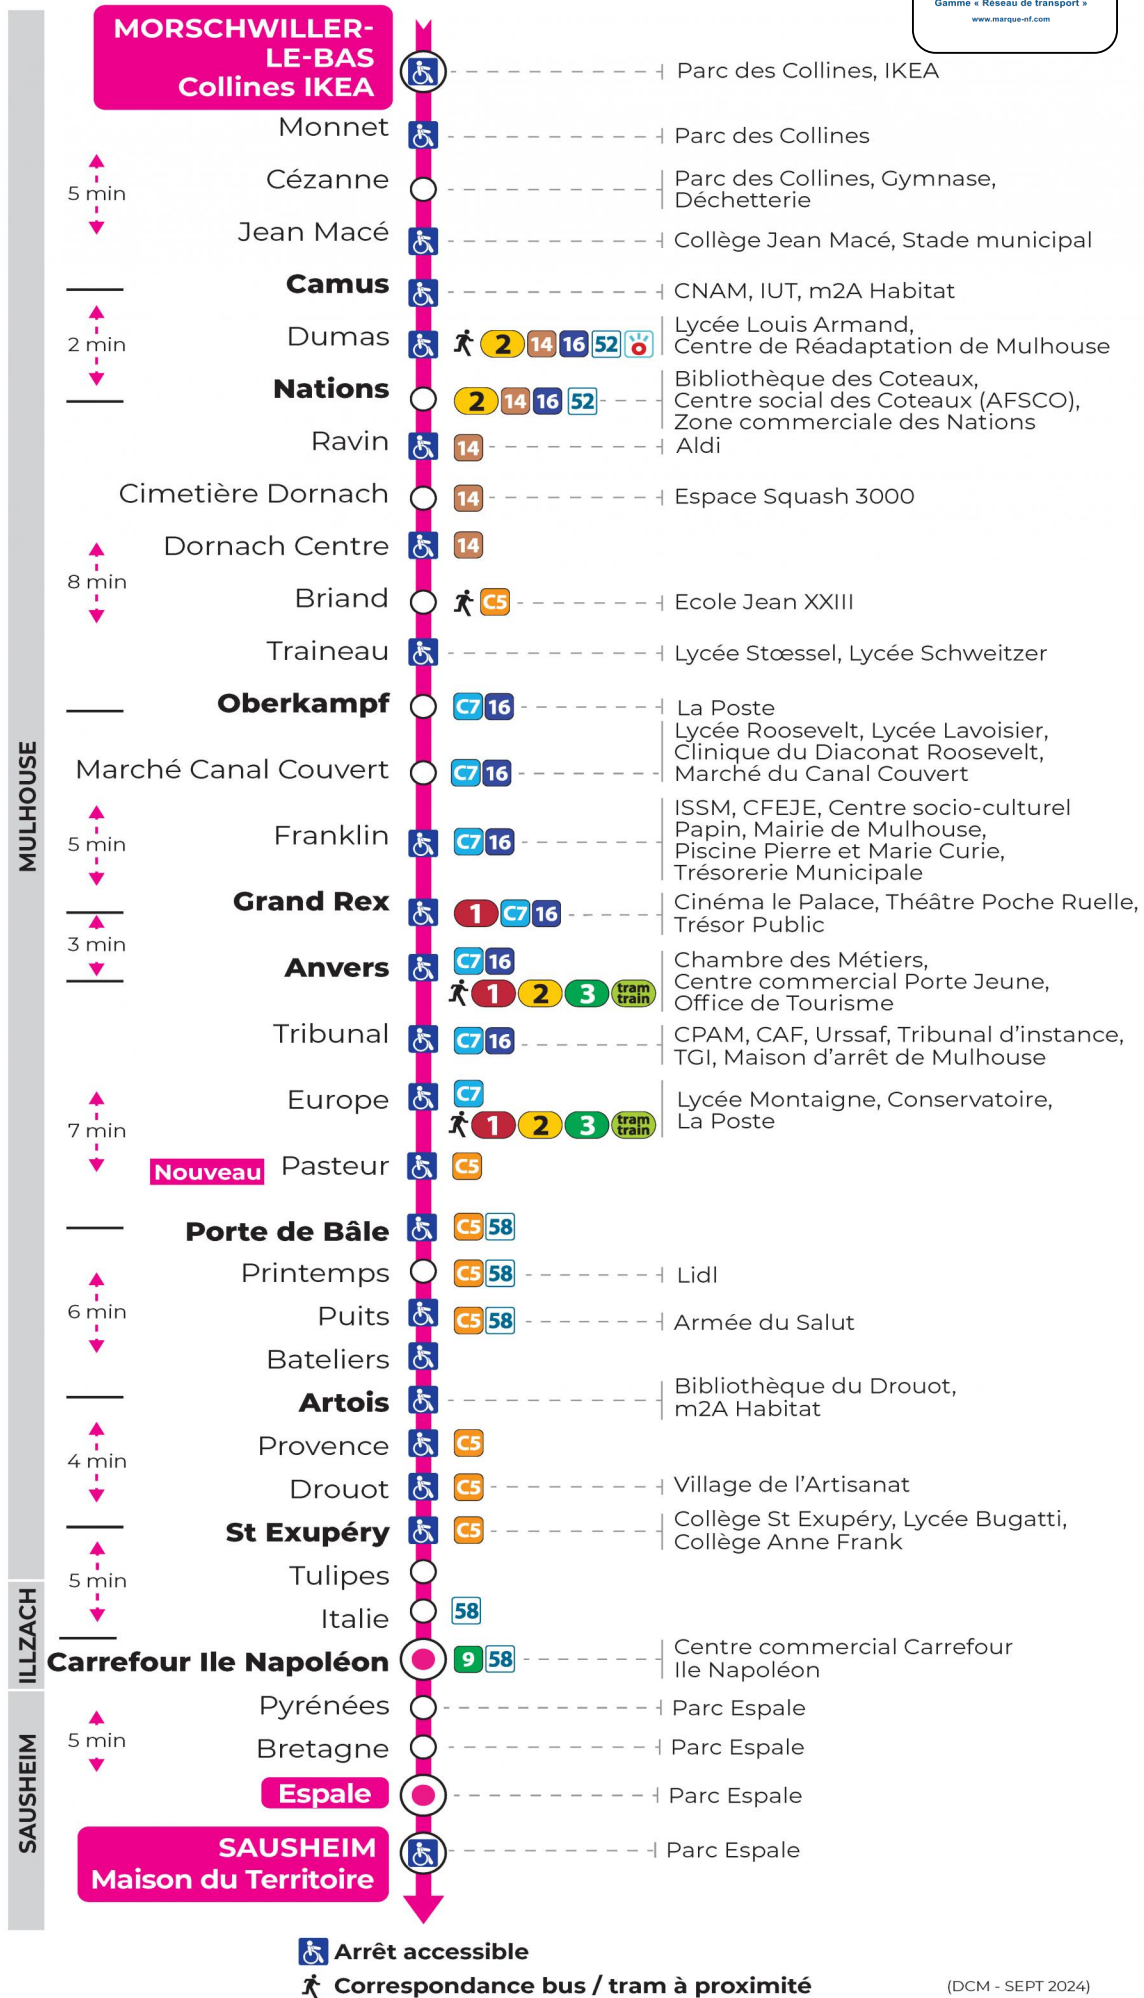

arrêt OBERKAMPF direction ESPALE

Renfort dimanches avant Noël (1er, 8, 15 et 22 décembre)

Verstärkung Sonntagen vor Weihnachten (1., 8., 15. und 22. Dezember)
Reinforced on the Sundays before Christmas (1, 8, 15 and 22 December)

Dimanche et jours fériés

Sonntag und Feiertage
Sunday and bank holidays

9h	10h	11h	12h	13h	14h	15h	16h	17h	18h	19h
02 ^s	02 ^s	02 ^s	02 ^s	02 ^s	02 ^s	02 ^s	02 ^s	02 ^s	02 ^s	02 ^s
				32 ^s	32 ^s	32 ^s	32 ^s	32 ^s	32 ^s	32 ^s
										46 ^s

s : Terminus ESPALE

Le plus proche
TABAC MICHEL
58, avenue Aristide Briand
Mulhouse

Votre bus en direct

Flashez ce QR-Code pour connaître le prochain passage en temps réel