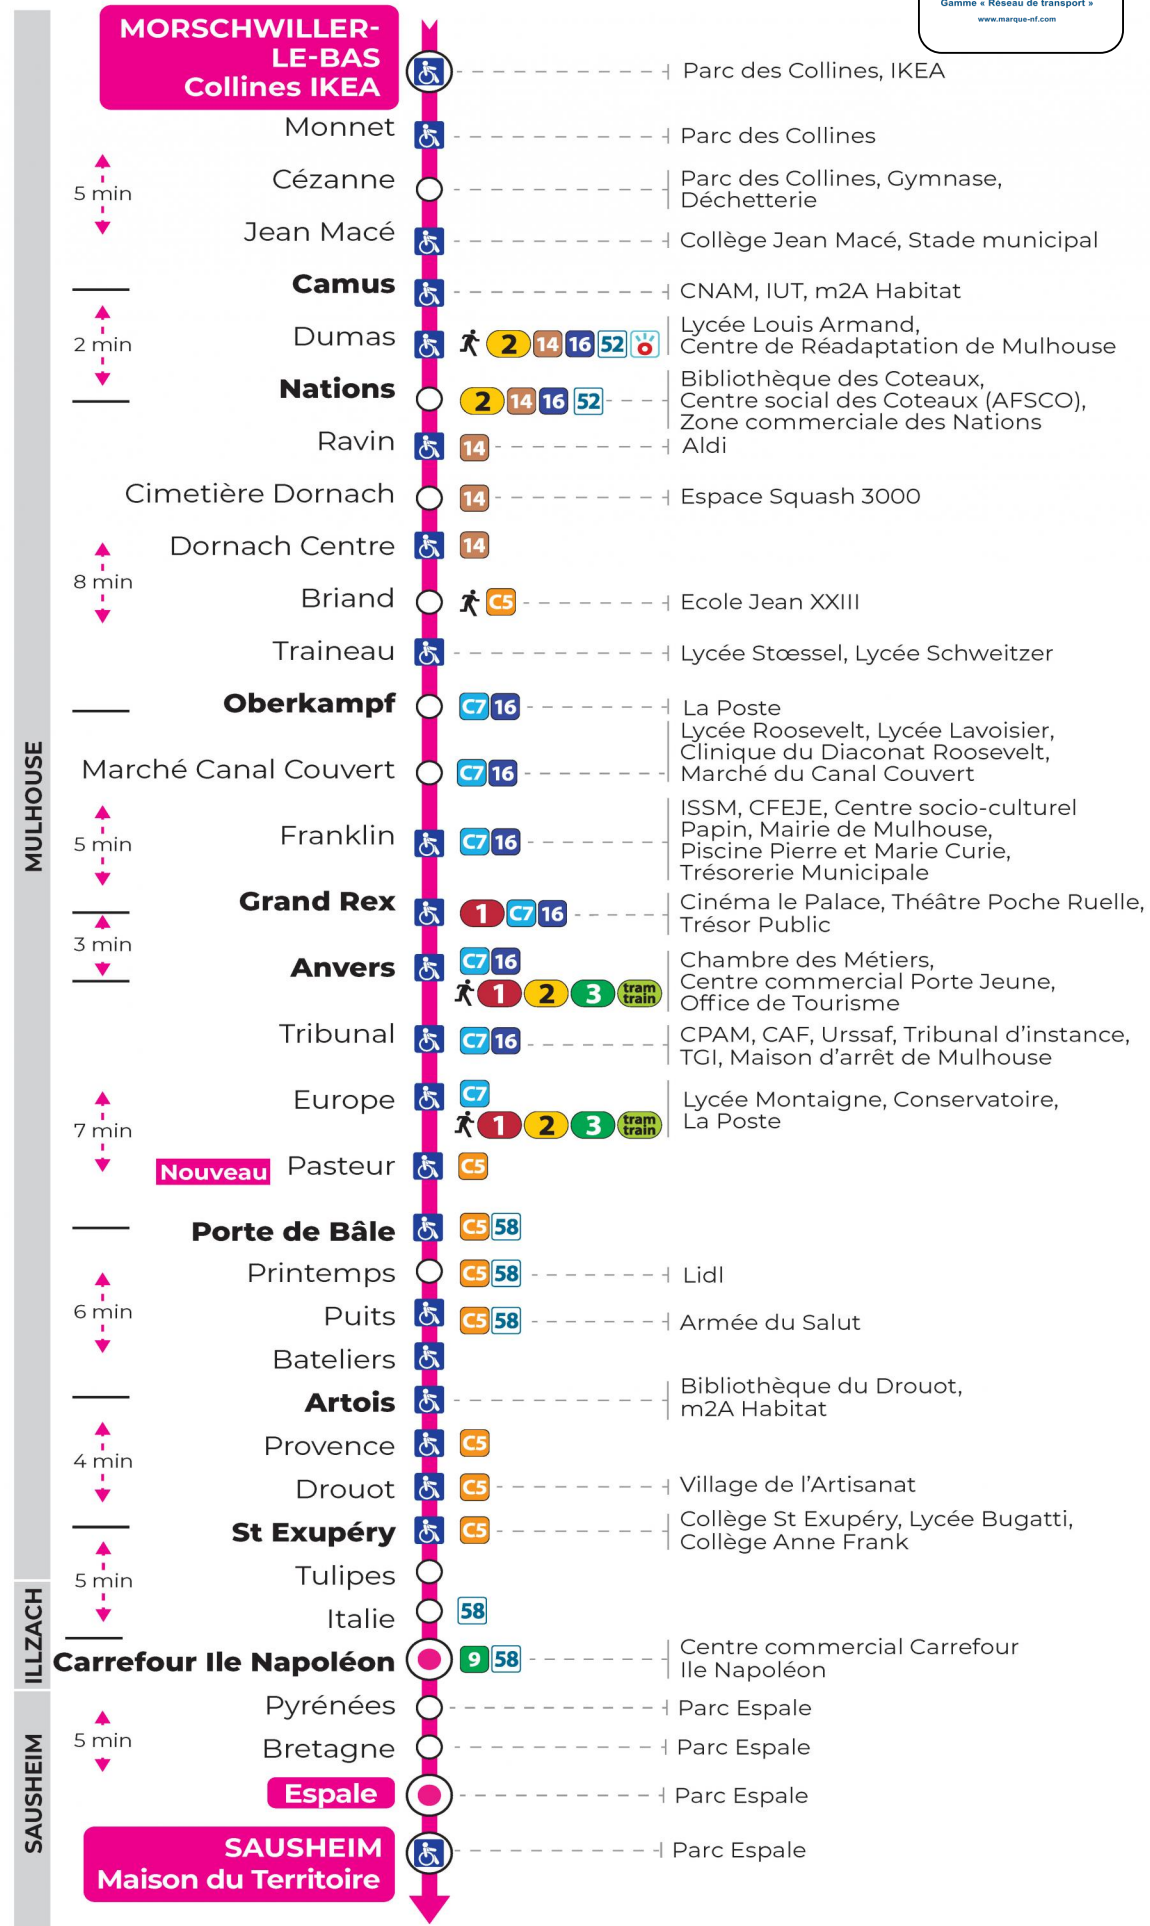

Renfort dimanches avant Noël (1er, 8, 15 et 22 décembre)

Verstärkung Sonntagen vor Weihnachten (1., 8., 15. und 22. Dezember)
Reinforced on the Sundays before Christmas (1, 8, 15 and 22 December)

Dimanche et jours fériés

Sonntag und Feiertage
Sunday and bank holidays

9h	10h	11h	12h	13h	14h	15h	16h	17h	18h	19h
00 ^s	00 ^s	00 ^s	00 ^s	00 ^s	29 ^s	29 ^s	29 ^s	00 ^s	00 ^s	00 ^s
				29 ^s	59 ^s	59 ^s		30 ^s	30 ^s	30 ^s
				59 ^s						44 ^s

s : Terminus ESPALE

Le plus proche
TABAC MICHEL
58, avenue Aristide Briand
Mulhouse

Votre bus en direct

Flashez ce QR-Code pour connaître le prochain passage en temps réel