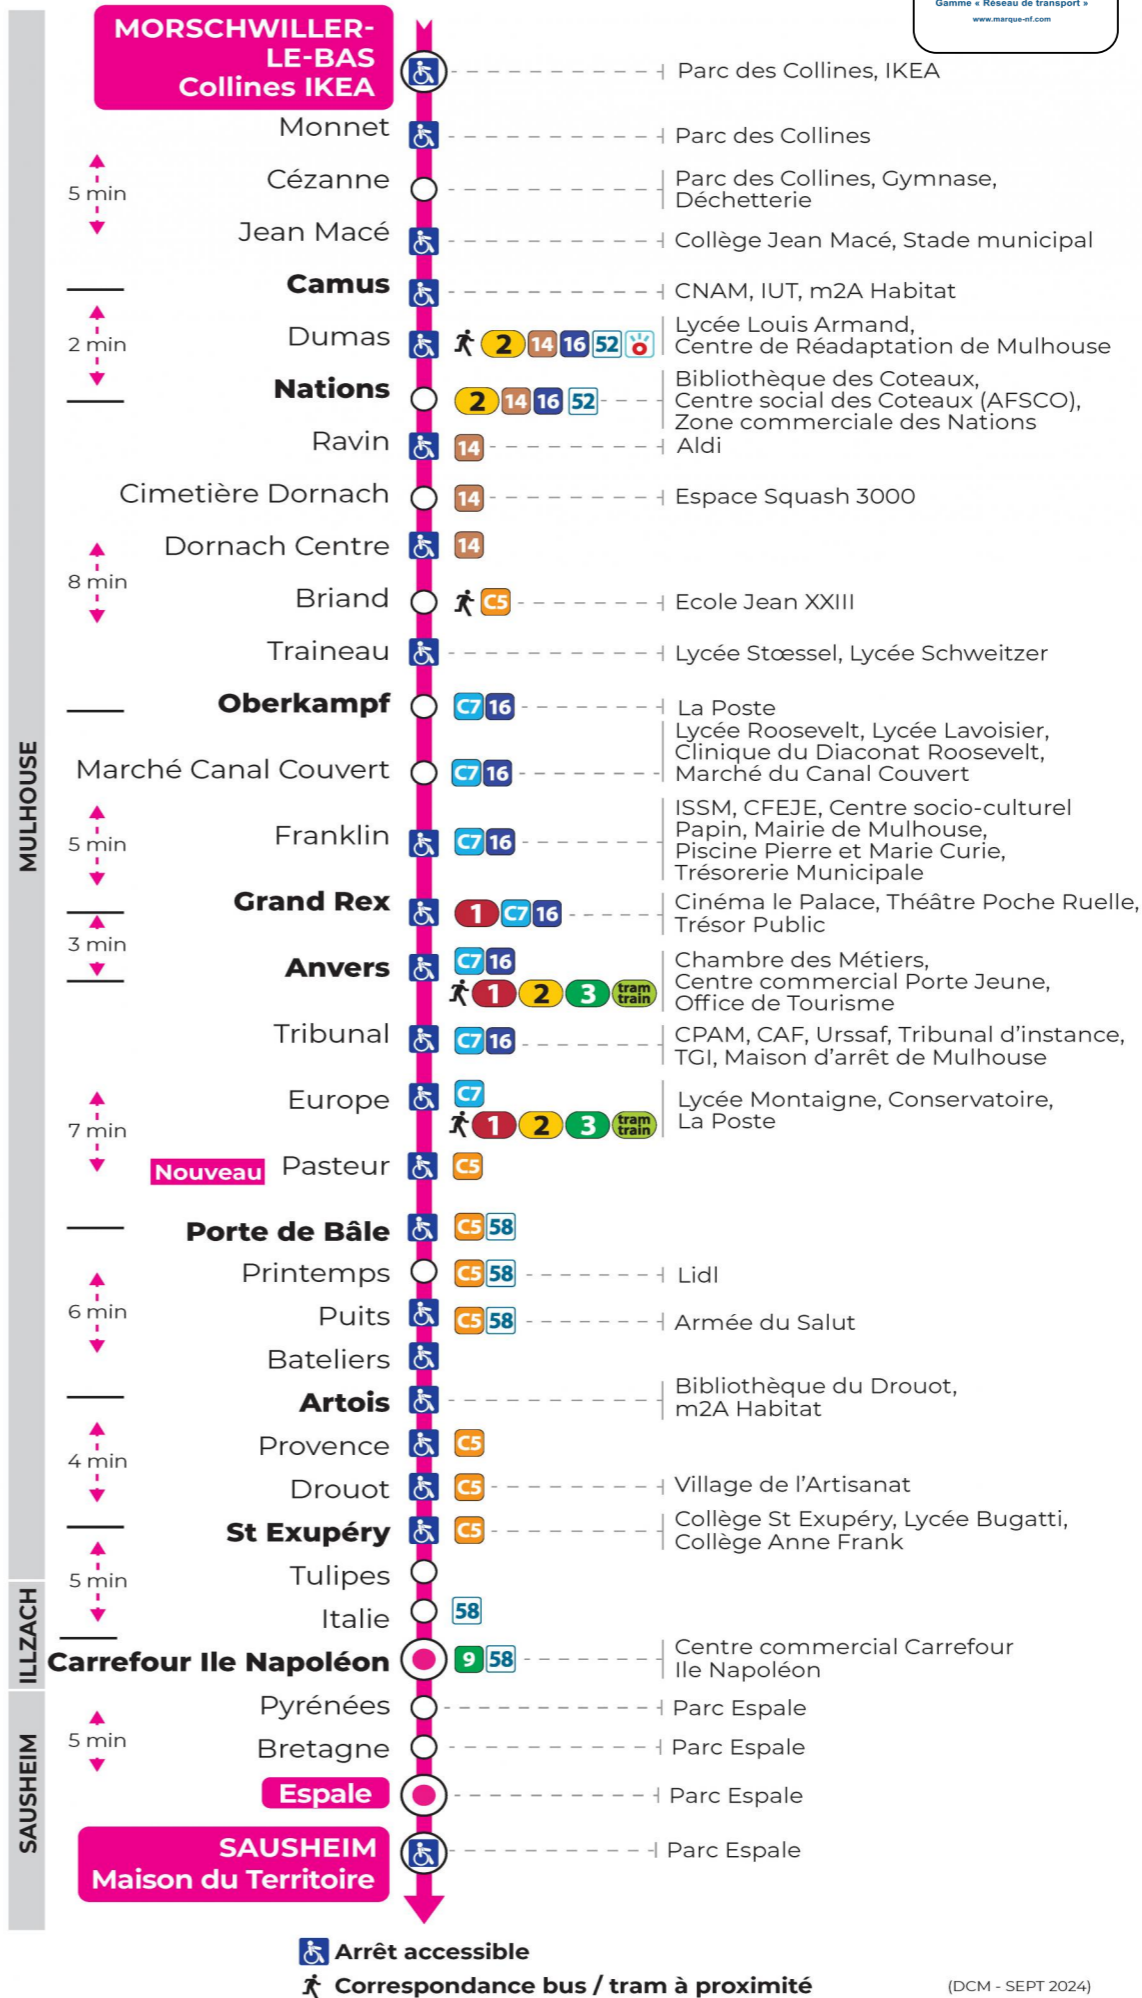

Renfort dimanches avant Noël (1er, 8, 15 et 22 décembre)

Verstärkung Sonntagen vor Weihnachten (1., 8., 15. und 22. Dezember)
Reinforced on the Sundays before Christmas (1, 8, 15 and 22 December)

Dimanche et jours fériés

Sonntag und Feiertage
Sunday and bank holidays

8h	9h	10h	11h	12h	13h	14h	15h	16h	17h	18h	19h
56 ^s	56 ^s	56 ^s	56 ^s	56 ^s	25 ^s	25 ^s	25 ^s	25 ^s	26 ^s	26 ^s	26 ^s
					55 ^s	55 ^s	55 ^s	56 ^s	56 ^s	56 ^s	40 ^s

s : Terminus ESPALE

Le plus proche
TABAC BURG
25 Bd des Nations
Mulhouse

Votre bus en direct

Flashez ce QR-Code pour connaître le prochain passage en temps réel