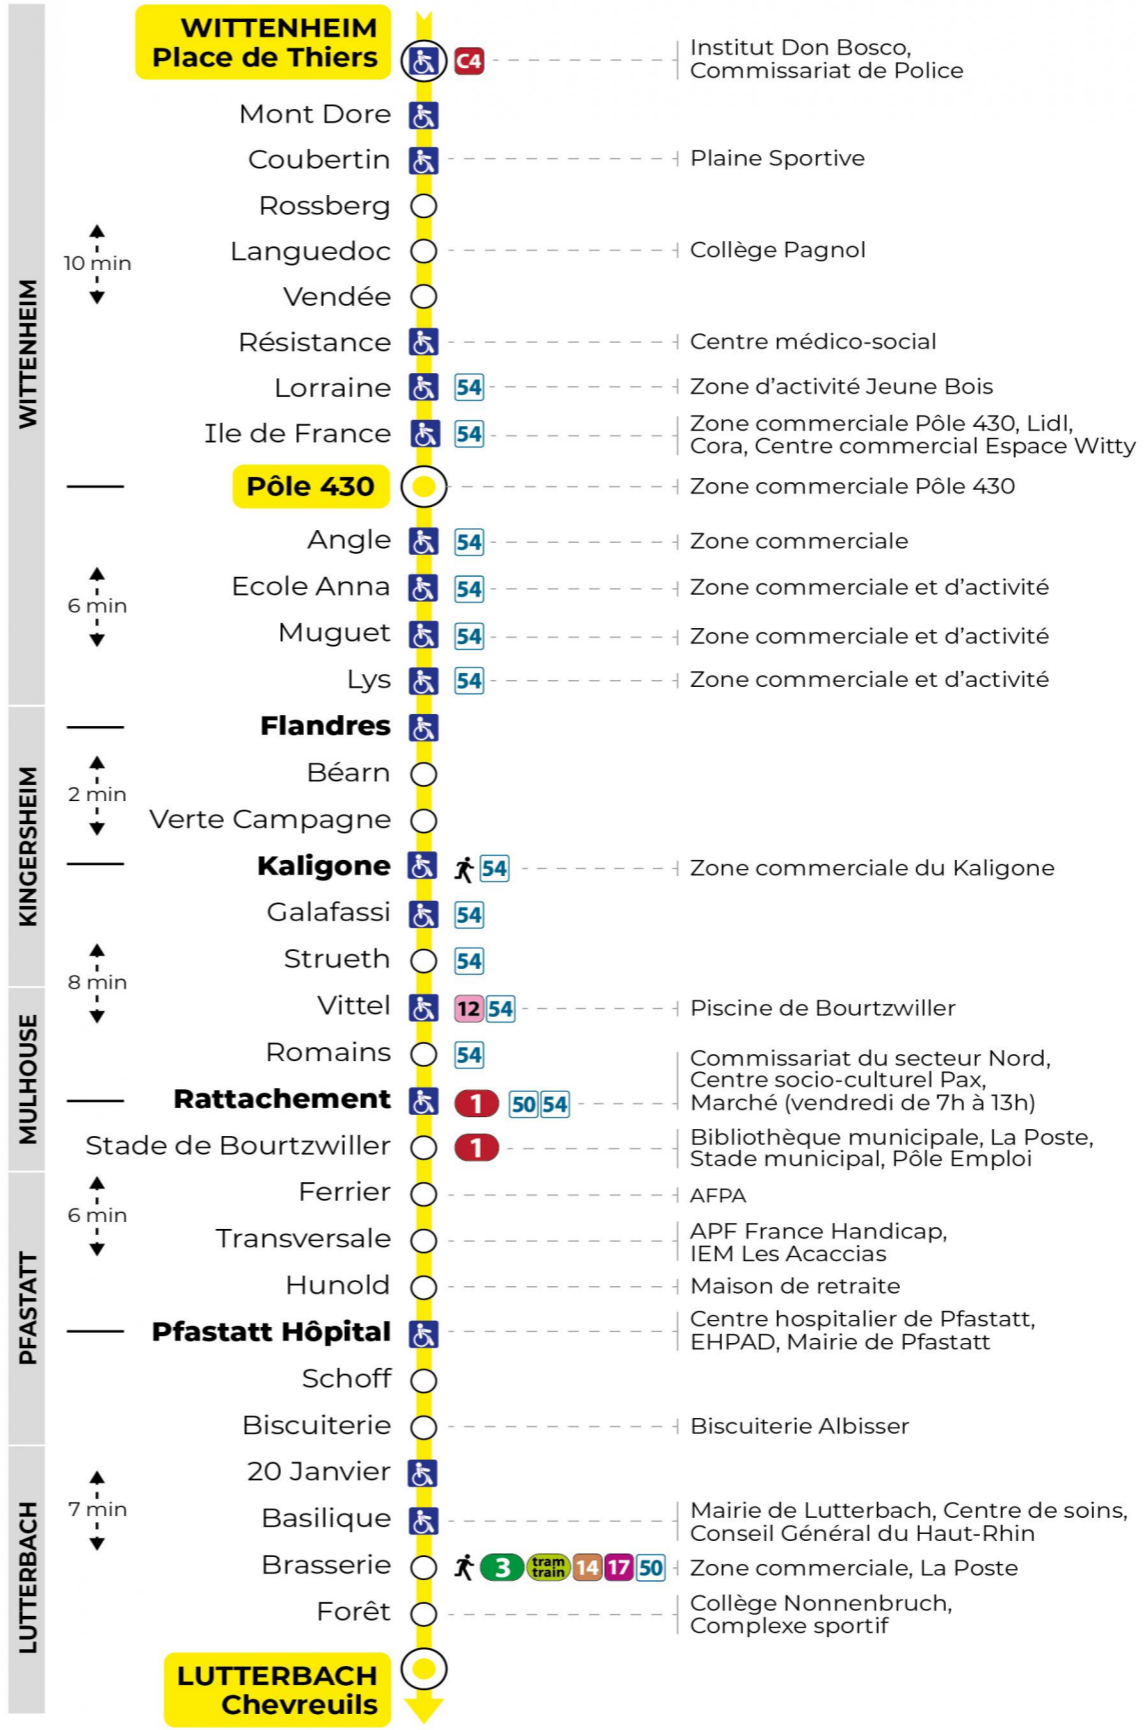

Valables du 2 septembre 2024 au 27 juin 2025 inclus

Gültig vom 2. September 2024 bis zum 27. Juni 2025
Valid from September 2, 2024 to June 27, 2025

Lundi à vendredi en période scolaire

Montag bis Freitag während der Schulzeit
Monday to Friday in school period

5h	6h	7h	8h	9h	10h	11h	12h	13h	14h	15h	16h	17h	18h	19h	20h	21h	22h	23h
48	17	11	01	04	19	02	10	10	04	16	10	10	10	02	25	18	28	03
	46	22	14	34	35	19	22	22	21	34	29	22	22	29		53		
	58	33	36	49		42	34	34	40	52	45	39	38	56				
		46				57	46	46	58		58	46						

Vacances scolaires et samedi

Schulferien und Samstag
School holidays and Saturday

5h	6h	7h	8h	9h	10h	11h	12h	13h	14h	15h	16h	17h	18h	19h	20h	21h	22h	23h
48	17	19	04	12	19	04	12	19	04	13	20	05	13	28	26	18	28	03
	39	42	27	34	42	27	35	42	28	35	43	28	35	57		53		
	58		49	57		49	57		50	58		50	58					

Vacances scolaires

Schulferien / school holidays

du 21 Oct 2024 au 02 Nov 2024
du 23 Déc 2024 au 04 Jan 2025
du 10 Fév 2025 au 22 Fév 2025
du 07 Avr 2025 au 19 Avr 2025
du 30 Mai 2025 au 31 Mai 2025

Dimanche et jours fériés

Sonntag und Feiertage
Sunday and bank holidays

8h	9h	10h	11h	12h	13h	14h	15h	16h	17h	18h	19h	20h	21h	22h	23h
07	07	07	07	07	07	07	07	07	07	07	07		18	28	03
													57	53	

Le plus proche
BOULANGERIE FLURY
75 rue de Soultz
Mulhouse

Votre bus en direct

Flashez ce QR-Code pour connaître le prochain passage en temps réel

Arrêt accessible
 Correspondance bus / tram à proximité