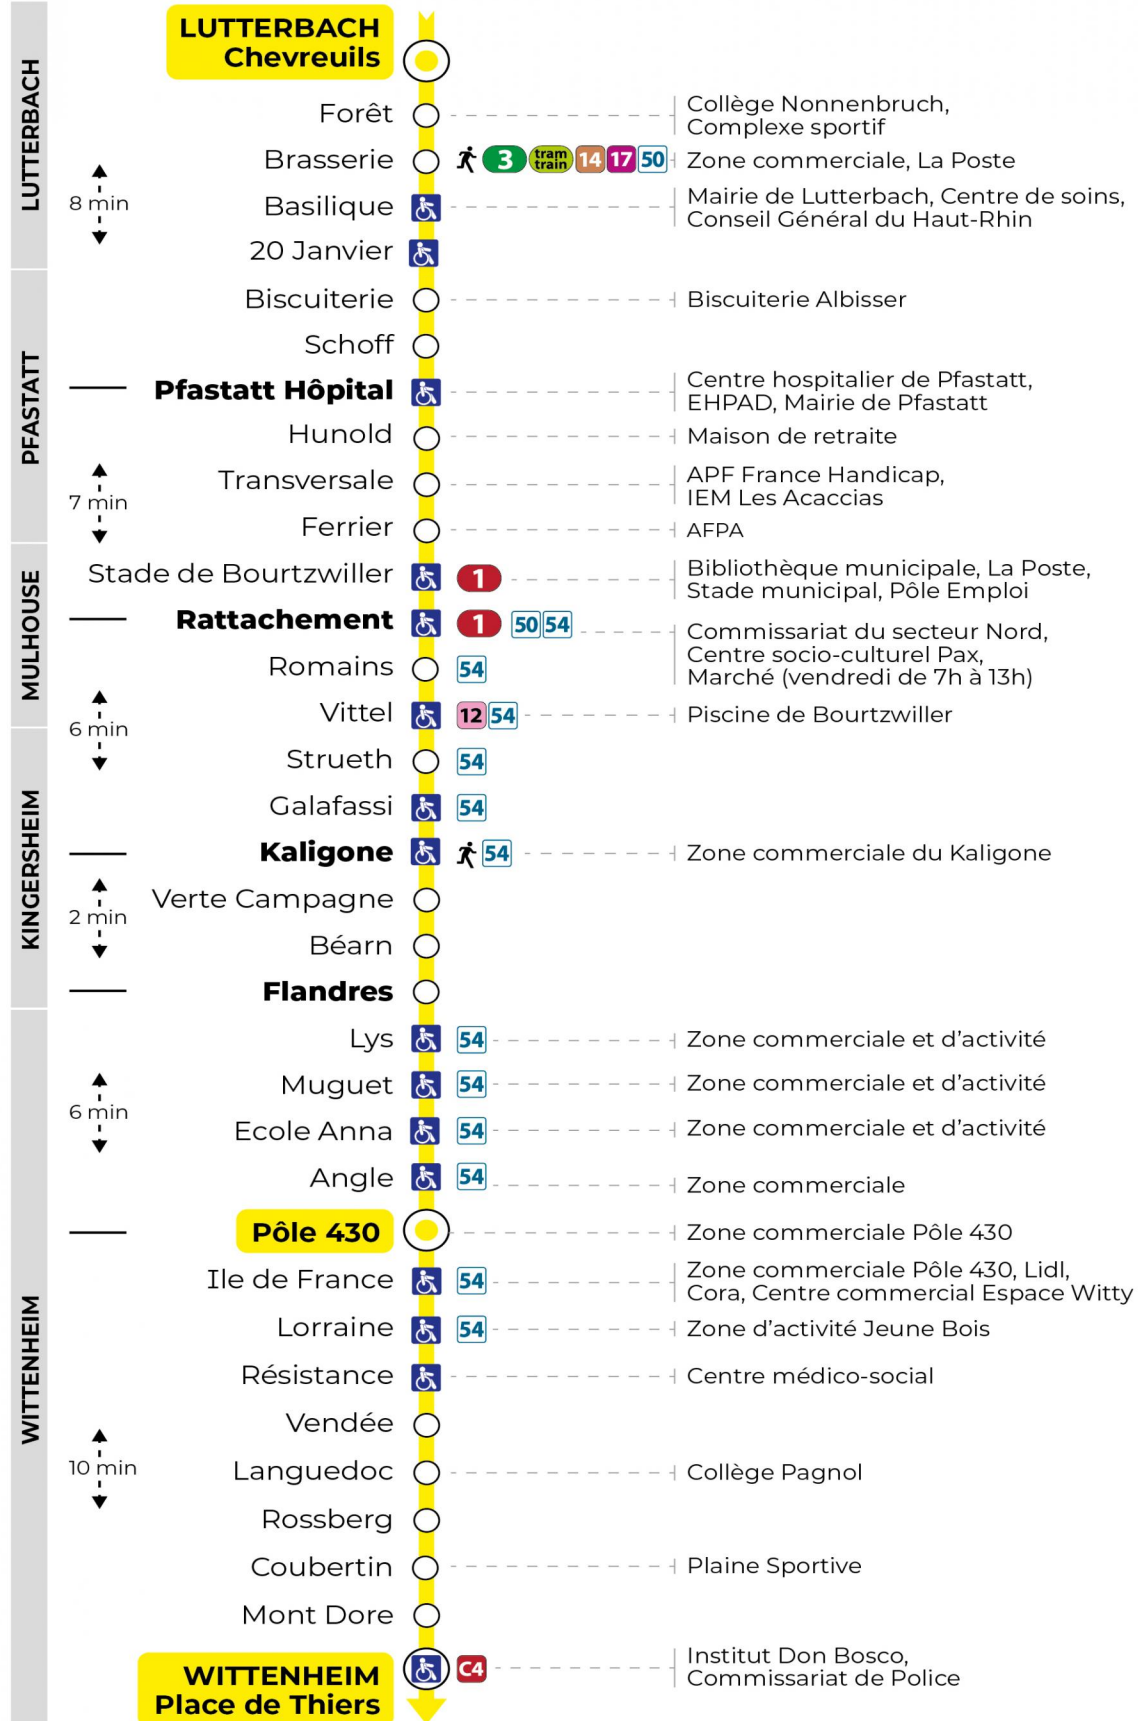

8 arrêt STADE DE BOURTZWILLER direction POLE 430 / PLACE DE THIERS

Valables du 2 septembre 2024 au 27 juin 2025 inclus

Gültig vom 2. September 2024 bis zum 27. Juni 2025
Valid from September 2, 2024 to June 27, 2025

a : Terminus Place de Thiers

Vacances scolaires

Schulferien / school holidays

du 21 Oct 2024 au 02 Nov 2024
du 23 Déc 2024 au 04 Jan 2025
du 10 Fév 2025 au 22 Fév 2025
du 07 Avr 2025 au 19 Avr 2025
du 30 Mai 2025 au 31 Mai 2025

Dimanche et jours fériés

Sonntag und Feiertage
Sunday and bank holidays

7h	8h	9h	10h	11h	12h	13h	14h	15h	16h	17h	18h	19h	20h	21h	22h
45 ^a	45 ^a	45 ^a	45 ^a	45 ^a	45 ^a	45 ^a	45 ^a	45 ^a	45 ^a	45 ^a	45 ^a	56 ^a	53 ^a	49	24

a : Terminus Place de Thiers

Le plus proche
Point de vente Soléa
TABAC LA TABATIERE
48, rue de Kingersheim
Mulhouse

Votre bus en direct

Flashez ce QR-Code pour
connaître le prochain
passage en temps réel