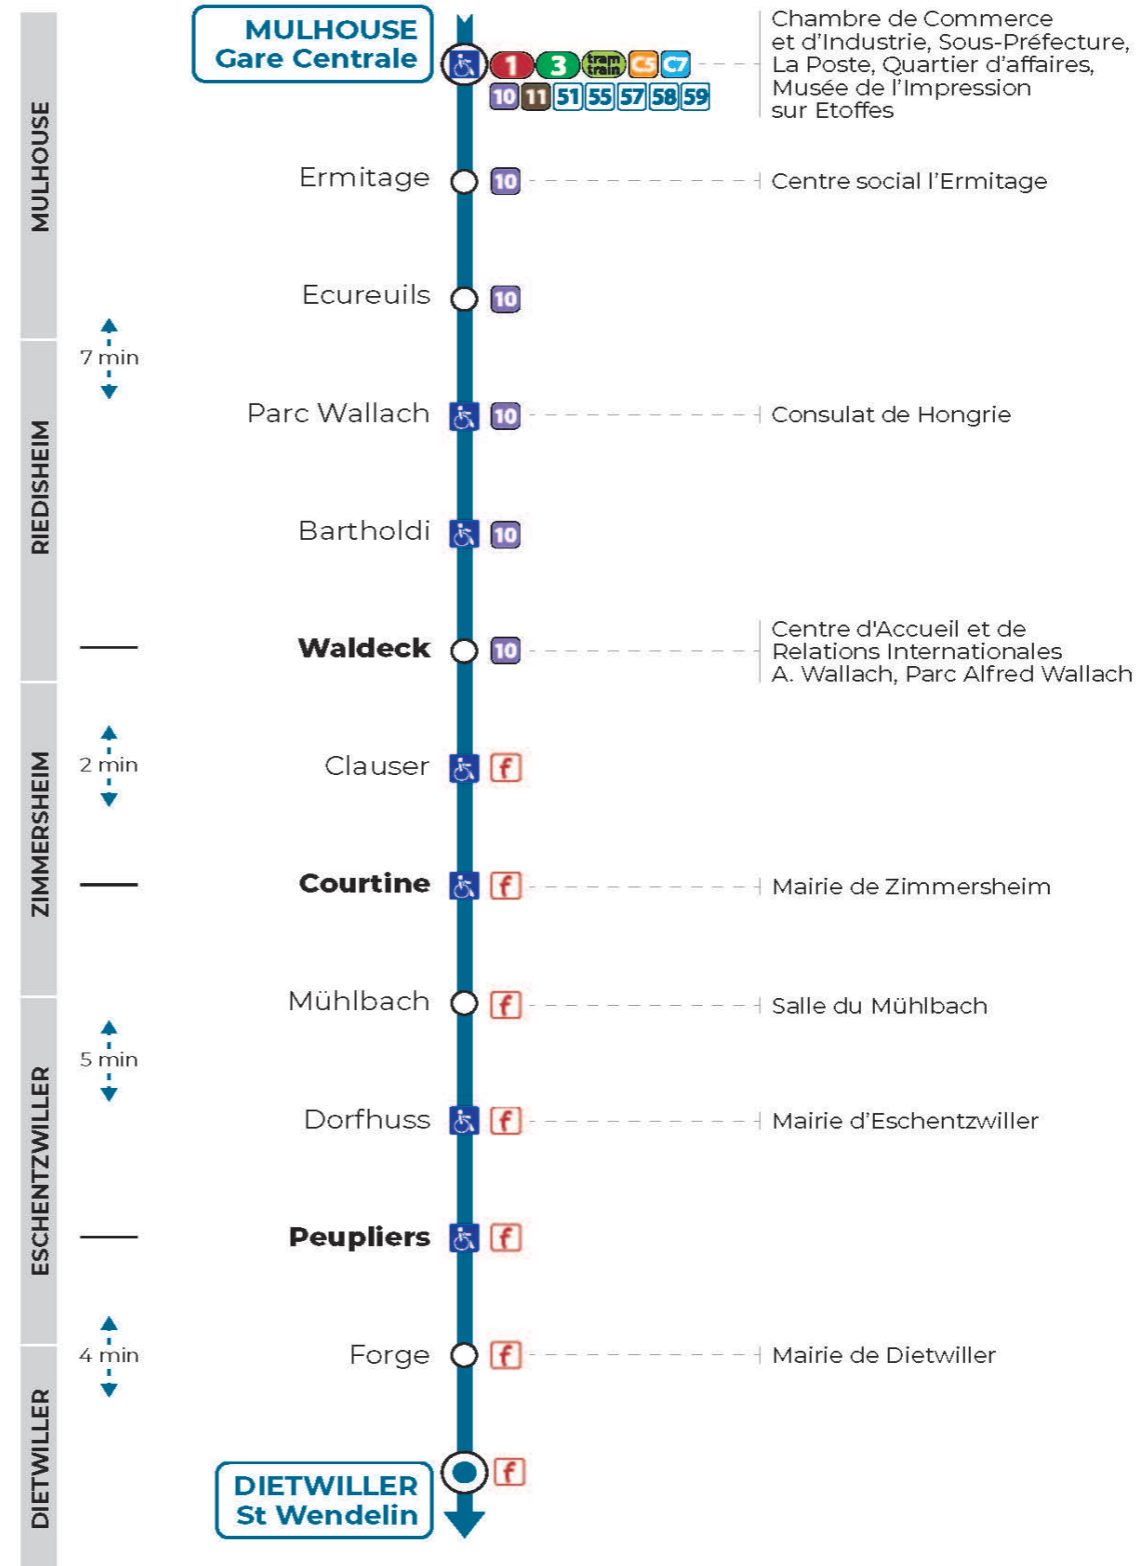

Valables du 2 septembre 2024 au 31 août 2025 inclus

Gültig vom 2. September 2024 bis zum 31. August 2025
Valid from September 2, 2024 to August 31, 2025

Lundi à vendredi en période scolaire

Montag bis Freitag während der Schulzeit
Monday to Friday in school period

Vacances scolaires

Schulferien / school holidays

du 21 Oct 2024 au 02 Nov 2024
du 23 Déc 2024 au 04 Jan 2025
du 10 Fév 2025 au 22 Fév 2025
du 07 Avr 2025 au 19 Avr 2025
du 30 Mai 2025 au 31 Mai 2025
du 07 Juil 2025 au 30 Aou 2025

Samedi

Samstag
Saturday

12h	13h	14h	15h	16h	17h	18h
28						33

Vers **Sierentz 68R065**

Arrêt accessible

Le plus proche
Point de vente Soléa
TABAC A RHUM ET CIGARES
66 avenue du General de Gaulle
Rixheim

Votre bus en direct

Flashez ce QR-Code pour connaître le prochain passage en temps réel