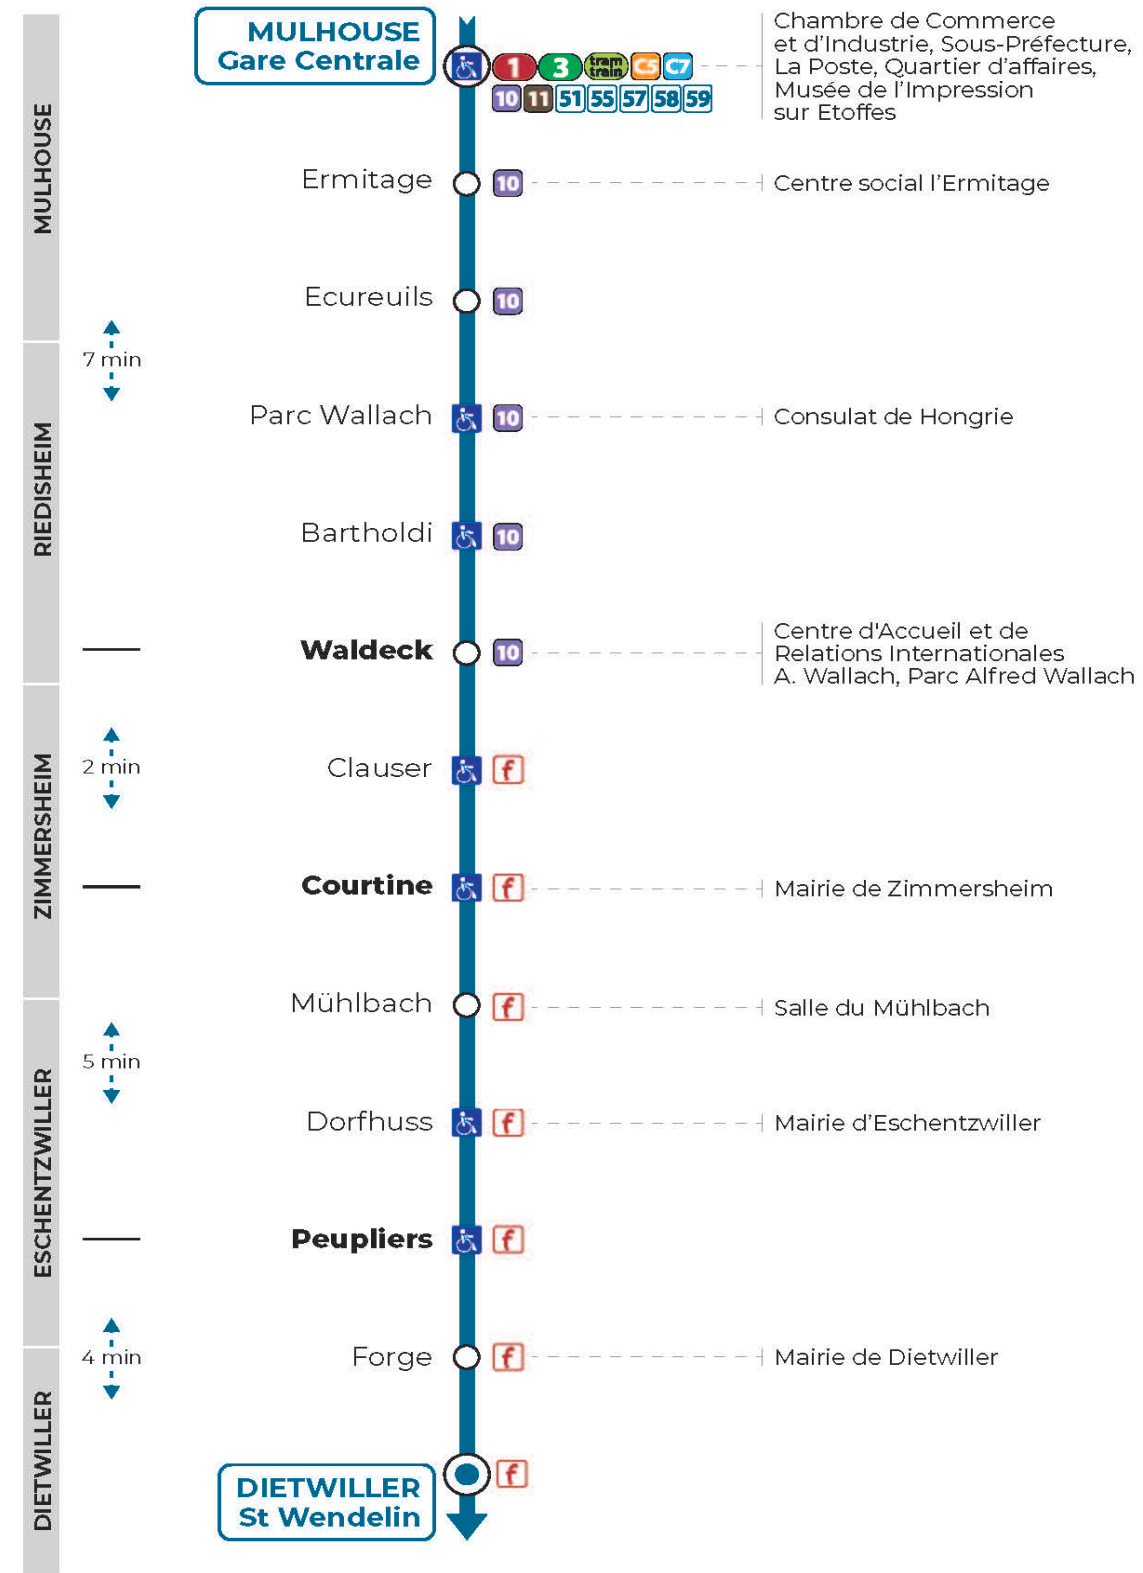

Valables du 2 septembre 2024 au 31 août 2025 inclus

Gültig vom 2. September 2024 bis zum 31. August 2025
Valid from September 2, 2024 to August 31, 2025

Lundi à vendredi en période scolaire

Montag bis Freitag während der Schulzeit
Monday to Friday in school period

12h	13h	14h	15h	16h	17h	18h
25	12			30	40	30

Lundi à vendredi en vacances scolaires

Montag bis Freitag während der Schulferien
Monday to Friday during school holidays

12h	13h	14h	15h	16h	17h	18h
25				30	40	30

Vacances scolaires

Schulferien / school holidays

du 21 Oct 2024 au 02 Nov 2024
du 23 Déc 2024 au 04 Jan 2025
du 10 Fév 2025 au 22 Fév 2025
du 07 Avr 2025 au 19 Avr 2025
du 30 Mai 2025 au 31 Mai 2025
du 07 Jul 2025 au 30 Aou 2025

Samedi

Samstag
Saturday

12h	13h	14h	15h	16h	17h	18h
25						30

Le plus proche
TABAC A RHUM ET CIGARES
66 avenue du General de Gaulle
Rixheim

Votre bus en direct
Flashez ce QR-Code pour connaître le prochain passage en temps réel