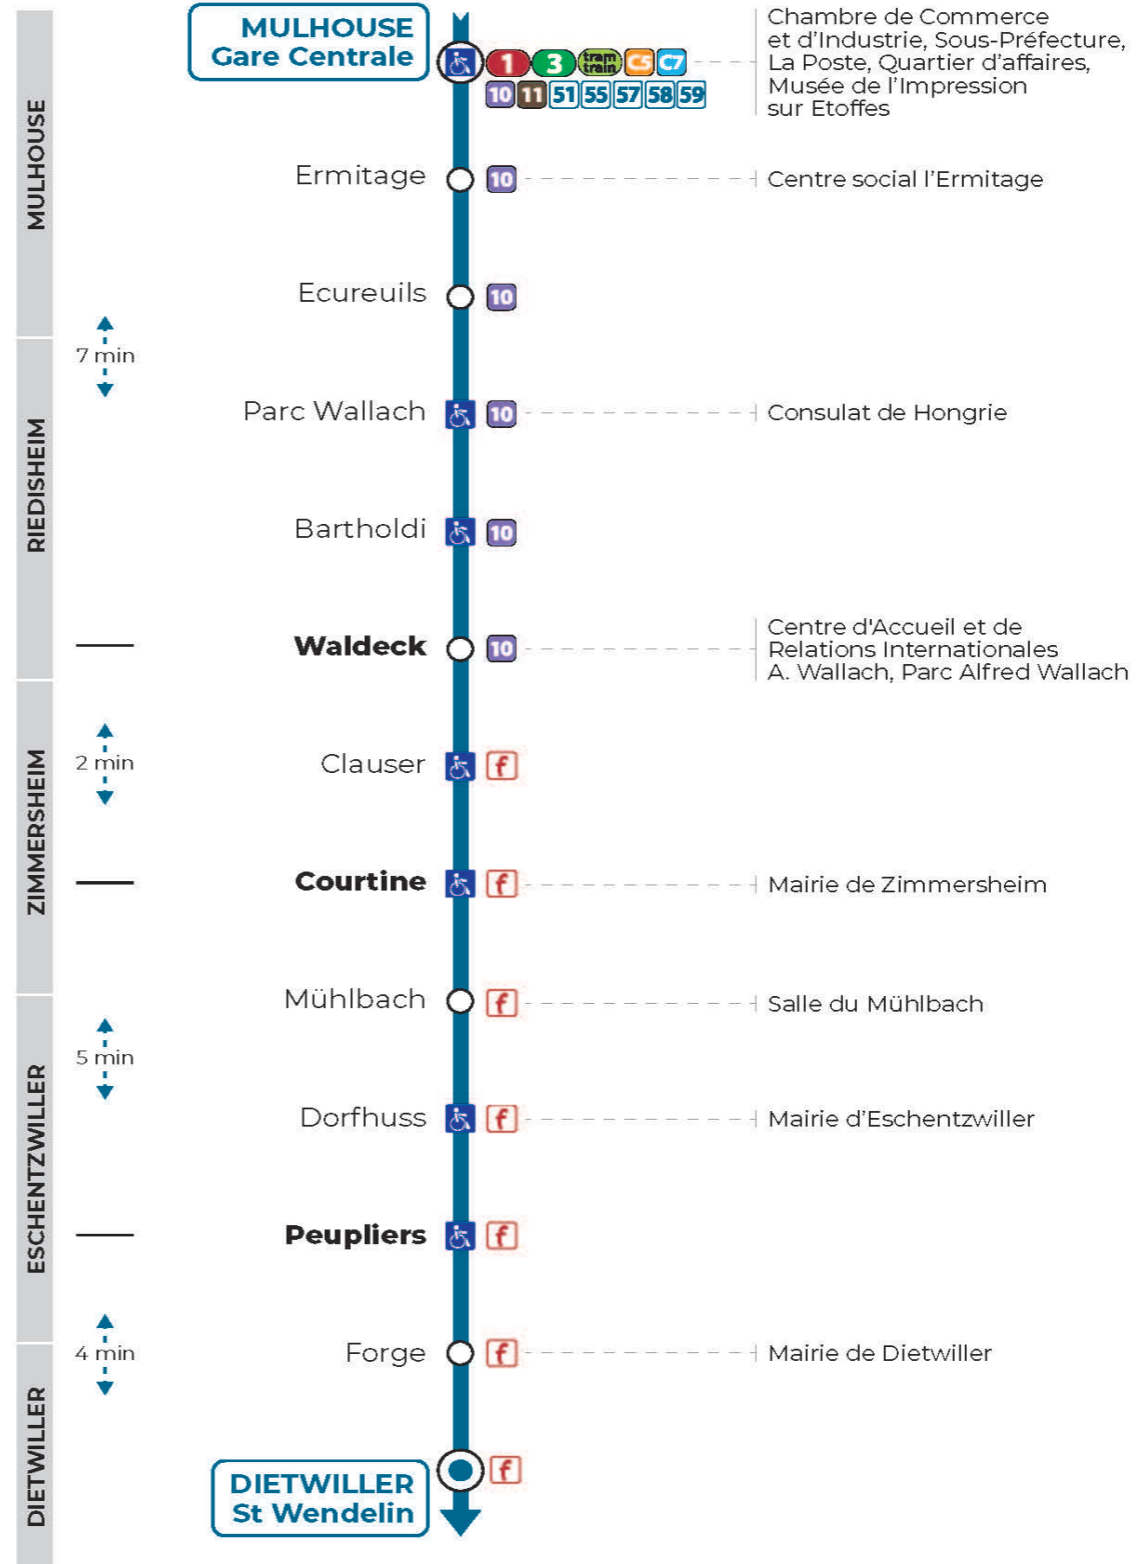

**56****arrêt COURTINE**  
direction **ST WENDELIN****Valables du 2 septembre 2024 au 31 août 2025 inclus**Gültig vom 2. September 2024 bis zum 31. August 2025  
Valid from September 2, 2024 to August 31, 2025**Lundi à vendredi en période scolaire**Montag bis Freitag während der Schulzeit  
Monday to Friday in school period

**Vacances scolaires**

Schulferien / school holidays

du 21 Oct 2024 au 02 Nov 2024  
 du 23 Déc 2024 au 04 Jan 2025  
 du 10 Fév 2025 au 22 Fév 2025  
 du 07 Avr 2025 au 19 Avr 2025  
 du 30 Mai 2025 au 31 Mai 2025  
 du 07 Juil 2025 au 30 Aou 2025

**Samedi**Samstag  
Saturday

12h	13h	14h	15h	16h	17h	18h
23						28

**Le plus proche**  
**TABAC A RHUM ET CIGARES**  
 66 avenue du General de Gaulle  
 Rixheim

**Votre bus en direct**

Flashez ce QR-Code pour connaître le prochain passage en temps réel

SAE:2144

Vers **Sierentz 68R065**

Arrêt accessible